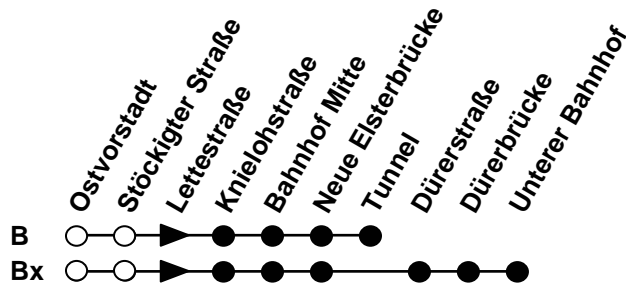

A = verkehrt weiter zum Albertplatz/Karlstraße

Ⓜ = Linie Bx zum Unteren Bahnhof

Plauener Straßenbahn GmbH

08527 Plauen, Wiesenstraße 24, 03741-29940

Linie

Haltestelle Lettestraße

Richtung Tunnel/Unterer Bahnhof **B/Bx**

A = verkehrt weiter zum Albertplatz/Karlstraße

Ⓜ = Linie Bx zum Unteren Bahnhof

Plauener Straßenbahn GmbH

08527 Plauen, Wiesenstraße 24, 03741-29940

Linie

Haltestelle Knielohstraße

Richtung Tunnel/Unterer Bahnhof