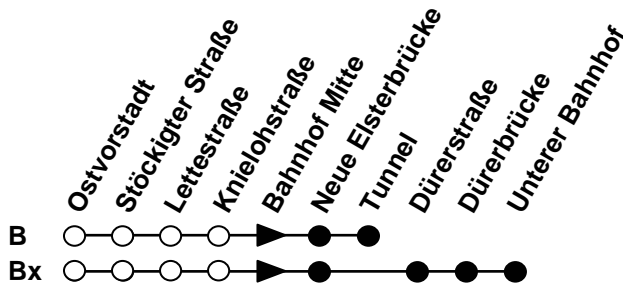

Plauener Straßenbahn GmbH

08527 Plauen, Wiesenstraße 24, 03741-29940

Linie

Haltestelle Bahnhof Mitte

Richtung Tunnel/Unterer Bahnhof

B/Bx

Gültig ab 13.02.2017

Std.	Montag - Freitag	Samstag	Sonntag/Feiertag	Std.
	Minuten	Minuten	Minuten	
4	-	-	-	4
5	34	-	-	5
6	04 24[Ⓜ] 44	-	-	6
7	04 24[Ⓜ] 44	-	-	7
8	04 24[Ⓜ] 44	16^A	-	8
9	04 24[Ⓜ] 44	16^A	16^A	9
10	04 24[Ⓜ] 44	16^A	16^A	10
11	04 24[Ⓜ] 44	16^A	16^A	11
12	04 24[Ⓜ] 44	16^A	16^A	12
13	04 24 44[Ⓜ]	16^A	-	13
14	04 24 44[Ⓜ]	16^A	16^A	14
15	04 24 44[Ⓜ]	16^A	16^A	15
16	04 24 44[Ⓜ]	16^A	16^A	16
17	04 24 44[Ⓜ]	16^A	16^A	17
18	04 24 44	16^A	16^A	18
19	04 24 44	16^A	16^A	19
20	-	-	-	20
21	-	-	-	21
22	-	-	-	22
23	-	-	-	23
0	-	-	-	0
1	-	-	-	1

A = verkehrt weiter zum Albertplatz/Karlstraße

Ⓜ = Linie Bx zum Unteren Bahnhof