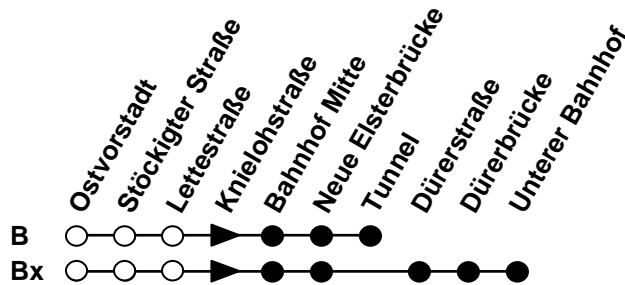

Plauener Straßenbahn GmbH

08527 Plauen, Wiesenstraße 24, 03741-29940

Linie

Haltestelle Knielohstraße

Richtung Tunnel/Unterer Bahnhof

B/Bx

Gültig ab 13.02.2017

Std.	Montag - Freitag	Samstag	Sonntag/Feiertag	Std.
	Minuten	Minuten	Minuten	
4	-	-	-	4
5	33	-	-	5
6	03 23[ⓐ] 43	-	-	6
7	03 23[ⓐ] 43	-	-	7
8	03 23[ⓐ] 43	15[ⓐ]	-	8
9	03 23[ⓐ] 43	15[ⓐ]	15[ⓐ]	9
10	03 23[ⓐ] 43	15[ⓐ]	15[ⓐ]	10
11	03 23[ⓐ] 43	15[ⓐ]	15[ⓐ]	11
12	03 23[ⓐ] 43	15[ⓐ]	15[ⓐ]	12
13	03 23 43[ⓐ]	15[ⓐ]	-	13
14	03 23 43[ⓐ]	15[ⓐ]	15[ⓐ]	14
15	03 23 43[ⓐ]	15[ⓐ]	15[ⓐ]	15
16	03 23 43[ⓐ]	15[ⓐ]	15[ⓐ]	16
17	03 23 43[ⓐ]	15[ⓐ]	15[ⓐ]	17
18	03 23 43	15[ⓐ]	15[ⓐ]	18
19	03 23 43	15[ⓐ]	15[ⓐ]	19
20	-	-	-	20
21	-	-	-	21
22	-	-	-	22
23	-	-	-	23
0	-	-	-	0
1	-	-	-	1

[ⓐ] = verkehrt weiter zum Albertplatz/Karlstraße

ⓐ = Linie Bx zum Unteren Bahnhof