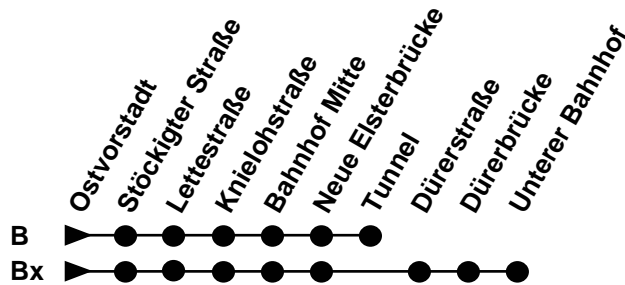

Plauener Straßenbahn GmbH

08527 Plauen, Wiesenstraße 24, 03741-29940

Linie

Haltestelle Ostvorstadt

Richtung Tunnel/Unterer Bahnhof

B/Bx

Gültig ab 13.02.2017

Std.	Montag - Freitag	Samstag	Sonntag/Feiertag	Std.
	Minuten	Minuten	Minuten	
4	-	-	-	4
5	30	-	-	5
6	00 20 [ⓧ] 40	-	-	6
7	00 20 [ⓧ] 40	-	-	7
8	00 20 [ⓧ] 40	12 ^A	-	8
9	00 20 [ⓧ] 40	12 ^A	12 ^A	9
10	00 20 [ⓧ] 40	12 ^A	12 ^A	10
11	00 20 [ⓧ] 40	12 ^A	12 ^A	11
12	00 20 [ⓧ] 40	12 ^A	12 ^A	12
13	00 20 40 [ⓧ]	12 ^A	-	13
14	00 20 40 [ⓧ]	12 ^A	12 ^A	14
15	00 20 40 [ⓧ]	12 ^A	12 ^A	15
16	00 20 40 [ⓧ]	12 ^A	12 ^A	16
17	00 20 40 [ⓧ]	12 ^A	12 ^A	17
18	00 20 40	12 ^A	12 ^A	18
19	00 20 40	12 ^A	12 ^A	19
20	-	-	-	20
21	-	-	-	21
22	-	-	-	22
23	-	-	-	23
0	-	-	-	0
1	-	-	-	1

^A = verkehrt weiter zum Albertplatz/Karlstraße

[ⓧ] = Linie Bx zum Unteren Bahnhof

Plauener Straßenbahn GmbH

08527 Plauen, Wiesenstraße 24, 03741-29940

Linie

Haltestelle Stöckigter Straße

Richtung Tunnel/Unterer Bahnhof

A = verkehrt weiter zum Albertplatz/Karlstraße

Ⓜ = Linie Bx zum Unteren Bahnhof

Plauener Straßenbahn GmbH

08527 Plauen, Wiesenstraße 24, 03741-29940

Linie

Haltestelle Lettestraße

Richtung Tunnel/Unterer Bahnhof **B/Bx**