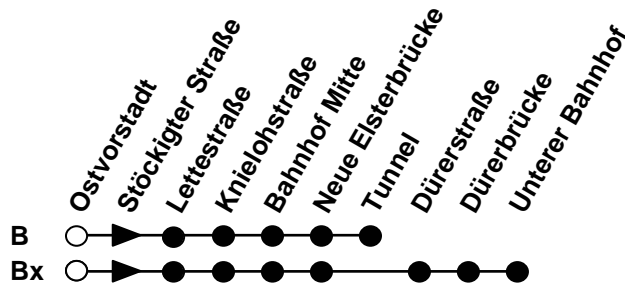

Plauener Straßenbahn GmbH

08527 Plauen, Wiesenstraße 24, 03741-29940

Linie

Haltestelle Stöckigter Straße

Richtung Tunnel/Unterer Bahnhof

B/Bx

Gültig ab 13.02.2017

Std.	Montag - Freitag	Samstag	Sonntag/Feiertag	Std.
	Minuten	Minuten	Minuten	
4	-	-	-	4
5	30	-	-	5
6	00 20[Ⓜ] 40	-	-	6
7	00 20[Ⓜ] 40	-	-	7
8	00 20[Ⓜ] 40	12^A	-	8
9	00 20[Ⓜ] 40	12^A	12^A	9
10	00 20[Ⓜ] 40	12^A	12^A	10
11	00 20[Ⓜ] 40	12^A	12^A	11
12	00 20[Ⓜ] 40	12^A	12^A	12
13	00 20 40[Ⓜ]	12^A	-	13
14	00 20 40[Ⓜ]	12^A	12^A	14
15	00 20 40[Ⓜ]	12^A	12^A	15
16	00 20 40[Ⓜ]	12^A	12^A	16
17	00 20 40[Ⓜ]	12^A	12^A	17
18	00 20 40	12^A	12^A	18
19	00 20 40	12^A	12^A	19
20	-	-	-	20
21	-	-	-	21
22	-	-	-	22
23	-	-	-	23
0	-	-	-	0
1	-	-	-	1

A = verkehrt weiter zum Albertplatz/Karlstraße

Ⓜ = Linie Bx zum Unteren Bahnhof