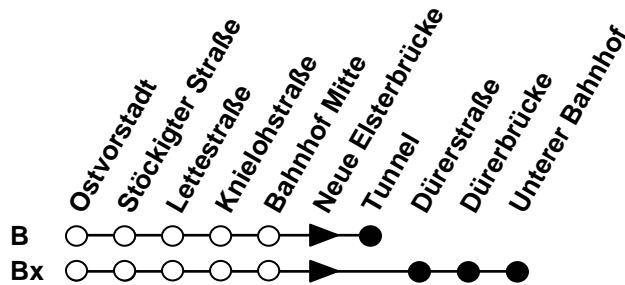

Plauener Straßenbahn GmbH

08527 Plauen, Wiesenstraße 24, 03741-29940

Linie

Haltestelle Neue Elsterbrücke

Richtung Tunnel/Unterer Bahnhof

B/Bx

Gültig ab 13.02.2017

Std.	Montag - Freitag	Samstag	Sonntag/Feiertag	Std.
	Minuten	Minuten	Minuten	
4	-	-	-	4
5	35	-	-	5
6	05 25[Ⓜ] 45	-	-	6
7	05 25[Ⓜ] 45	-	-	7
8	05 25[Ⓜ] 45	17^A	-	8
9	05 25[Ⓜ] 45	17^A	17^A	9
10	05 25[Ⓜ] 45	17^A	17^A	10
11	05 25[Ⓜ] 45	17^A	17^A	11
12	05 25[Ⓜ] 45	17^A	17^A	12
13	05 25 45[Ⓜ]	17^A	-	13
14	05 25 45[Ⓜ]	17^A	17^A	14
15	05 25 45[Ⓜ]	17^A	17^A	15
16	05 25 45[Ⓜ]	17^A	17^A	16
17	05 25 45[Ⓜ]	17^A	17^A	17
18	05 25 45	17^A	17^A	18
19	05 25 45	17^A	17^A	19
20	-	-	-	20
21	-	-	-	21
22	-	-	-	22
23	-	-	-	23
0	-	-	-	0
1	-	-	-	1

A = verkehrt weiter zum Albertplatz/Karlstraße

Ⓜ = Linie Bx zum Unteren Bahnhof