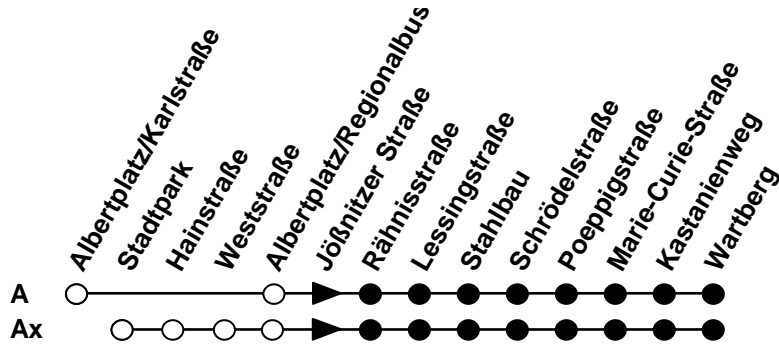

ⓐ = Bus fährt auf der Rückfahrt über Chrieschwitz

Plauener Straßenbahn GmbH

08527 Plauen, Wiesenstraße 24, 03741-29940

Linie

Haltestelle Jößnitzer Straße

Richtung Wartberg/Chrieschwitz

A/Ax

Gültig ab 01.07.2015