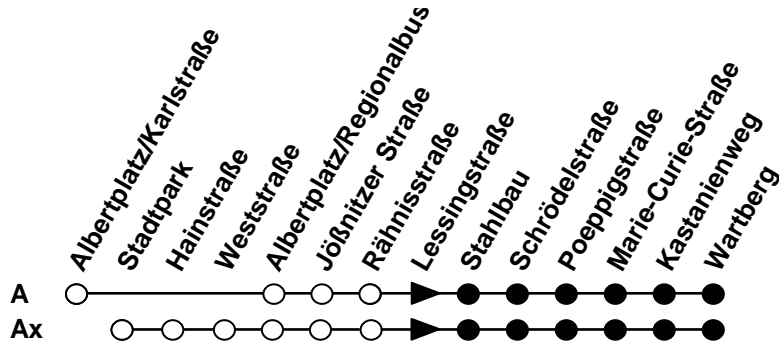

ⓐ = Bus fährt auf der Rückfahrt über Chrieschwitz

Plauener Straßenbahn GmbH

08527 Plauen, Wiesenstraße 24, 03741-29940

Linie

Haltestelle Lessingstraße

Richtung Wartberg/Chrieschwitz

A/Ax

Gültig ab 01.07.2015