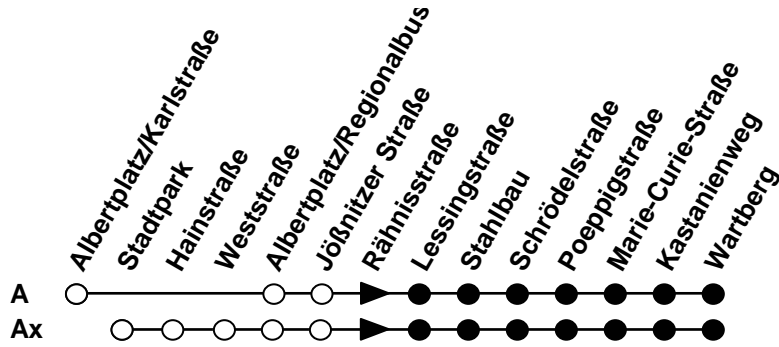

ⓐ = Bus fährt auf der Rückfahrt über Chrieschwitz

Plauener Straßenbahn GmbH

08527 Plauen, Wiesenstraße 24, 03741-29940

Linie

Haltestelle Rähnistrasse

Richtung Wartberg/Chrieschwitz

A/Ax

Gültig ab 01.07.2015