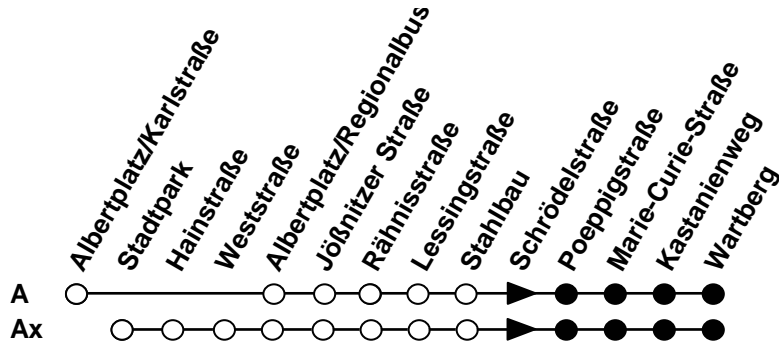

ⓐ = Bus fährt auf der Rückfahrt über Chrieschwitz

Plauener Straßenbahn GmbH

08527 Plauen, Wiesenstraße 24, 03741-29940

Linie

Haltestelle Schrödelstraße

Richtung Wartberg/Chrieschwitz

A/Ax

Gültig ab 01.07.2015