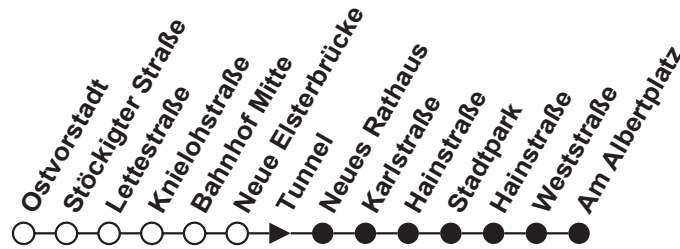

**S** = Bus verkehrt über Stadtpark  
**L** = Linie Bx zum Unteren Bahnhof

# Plauener Straßenbahn GmbH

08527 Plauen, Wiesenstraße 24, 03741-29940

Linie

**B**

Haltestelle Tunnel C

Richtung Albertplatz

Gültig ab 22.10.2018

Std.	Montag - Freitag	Samstag	Sonntag/Feiertag	Std.
	Minuten	Minuten	Minuten	
4	-	-	-	4
5	43	-	-	5
6	13 <sup>S</sup>	-	-	6
7	03 <sup>S</sup> 57	-	-	7
8	17 <sup>S</sup> 57	18 <sup>S</sup>	-	8
9	17 57 <sup>S</sup>	18	18	9
10	17 57	18 <sup>S</sup>	18 <sup>S</sup>	10
11	17 37 57 <sup>S</sup>	18	18	11
12	17 57	18 <sup>S</sup>	18 <sup>S</sup>	12
13	17 37	18	-	13
14	17 37 <sup>S</sup>	18 <sup>S</sup>	18 <sup>S</sup>	14
15	17 37	18	18	15
16	17 37 <sup>S</sup>	18 <sup>S</sup>	18 <sup>S</sup>	16
17	17 37 <sup>S</sup> 57	18	18	17
18	14 43 <sup>S</sup>	18 <sup>S</sup>	18 <sup>S</sup>	18
19	12 41	18	18	19
20	-	-	-	20
21	-	-	-	21
22	-	-	-	22
23	-	-	-	23
0	-	-	-	0
1	-	-	-	1

**S** = Bus verkehrt über Stadtpark

# Plauener Straßenbahn GmbH

08527 Plauen, Wiesenstraße 24, 03741-29940

Linie

**B**

Haltestelle Neues Rathaus

Richtung Albertplatz

Gültig ab 22.10.2018

Std.	Montag - Freitag	Samstag	Sonntag/Feiertag	Std.
	Minuten	Minuten	Minuten	
4	-	-	-	4
5	43	-	-	5
6	13 <sup>S</sup>	-	-	6
7	03 <sup>S</sup> 57	-	-	7
8	17 <sup>S</sup> 57	18 <sup>S</sup>	-	8
9	17 57 <sup>S</sup>	18	18	9
10	17 57	18 <sup>S</sup>	18 <sup>S</sup>	10
11	17 37 57 <sup>S</sup>	18	18	11
12	17 57	18 <sup>S</sup>	18 <sup>S</sup>	12
13	17 37	18	-	13
14	17 37 <sup>S</sup>	18 <sup>S</sup>	18 <sup>S</sup>	14
15	17 37	18	18	15
16	17 37 <sup>S</sup>	18 <sup>S</sup>	18 <sup>S</sup>	16
17	17 37 <sup>S</sup> 57	18	18	17
18	14 43 <sup>S</sup>	18 <sup>S</sup>	18 <sup>S</sup>	18
19	12 41	18	18	19
20	-	-	-	20
21	-	-	-	21
22	-	-	-	22
23	-	-	-	23
0	-	-	-	0
1	-	-	-	1