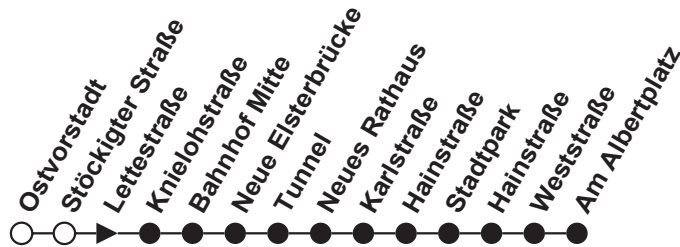

**S** = Bus verkehrt über Stadtpark  
**L** = Linie Bx zum Unteren Bahnhof

# Plauener Straßenbahn GmbH

08527 Plauen, Wiesenstraße 24, 03741-29940

Linie

Haltestelle Lettestraße

Richtung Albertplatz/Unterer Bahnhof **B/Bx**

Gültig ab 22.10.2018

Std.	Montag - Freitag	Samstag	Sonntag/Feiertag	Std.
	Minuten	Minuten	Minuten	
4	-	-	-	4
5	37	-	-	5
6	07 <sup>S</sup> 37 <sup>L</sup> 57 <sup>S</sup>	-	-	6
7	17 <sup>L</sup> 51	-	-	7
8	11 <sup>S</sup> 29 <sup>L</sup> 51	12 <sup>S</sup>	-	8
9	11 29 <sup>L</sup> 51 <sup>S</sup>	12	12	9
10	11 29 <sup>L</sup> 51	12 <sup>S</sup>	12 <sup>S</sup>	10
11	11 31 51 <sup>S</sup>	12	12	11
12	11 29 <sup>L</sup> 51	12 <sup>S</sup>	12 <sup>S</sup>	12
13	11 31 49 <sup>L</sup>	12	-	13
14	11 31 <sup>S</sup> 49 <sup>L</sup>	12 <sup>S</sup>	12 <sup>S</sup>	14
15	11 31 49 <sup>L</sup>	12	12	15
16	11 31 <sup>S</sup> 49 <sup>L</sup>	12 <sup>S</sup>	12 <sup>S</sup>	16
17	11 31 <sup>S</sup> 51	12	12	17
18	08 37 <sup>S</sup>	12 <sup>S</sup>	12 <sup>S</sup>	18
19	03 35	12	12	19
20	-	-	-	20
21	-	-	-	21
22	-	-	-	22
23	-	-	-	23
0	-	-	-	0
1	-	-	-	1