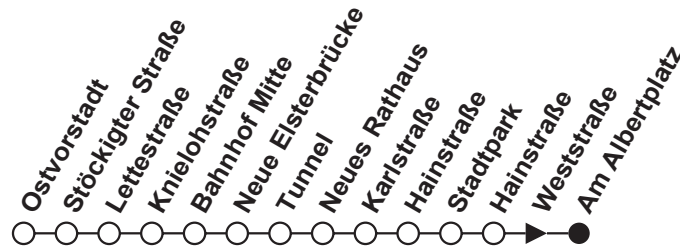

# Plauener Straßenbahn GmbH

08527 Plauen, Wiesenstraße 24, 03741-29940

Linie

**B**

Haltestelle Hainstraße

Richtung Albertplatz

Gültig ab 22.10.2018

Std.	Montag - Freitag	Samstag	Sonntag/Feiertag	Std.
	Minuten	Minuten	Minuten	
4	-	-	-	4
5	-	-	-	5
6	17	-	-	6
7	07	-	-	7
8	21	22	-	8
9	-	-	-	9
10	01	22	22	10
11	-	-	-	11
12	01	22	22	12
13	-	-	-	13
14	41	22	22	14
15	-	-	-	15
16	41	22	22	16
17	41	-	-	17
18	47	22	22	18
19	-	-	-	19
20	-	-	-	20
21	-	-	-	21
22	-	-	-	22
23	-	-	-	23
0	-	-	-	0
1	-	-	-	1

# Plauener Straßenbahn GmbH

08527 Plauen, Wiesenstraße 24, 03741-29940

Linie

**B**

Haltestelle Weststraße

Richtung Albertplatz

Gültig ab 22.10.2018

Std.	Montag - Freitag	Samstag	Sonntag/Feiertag	Std.
	Minuten	Minuten	Minuten	
4	-	-	-	4
5	45	-	-	5
6	18	-	-	6
7	08 59	-	-	7
8	22 59	23	-	8
9	19	20	20	9
10	02 19 59	23	23	10
11	19 39	20	20	11
12	02 19 59	23	23	12
13	19 39	20	-	13
14	19 42	23	23	14
15	19 39	20	20	15
16	19 42	23	23	16
17	19 42 59	20	20	17
18	16 48	23	23	18
19	14 43	20	20	19
20	-	-	-	20
21	-	-	-	21
22	-	-	-	22
23	-	-	-	23
0	-	-	-	0
1	-	-	-	1

# Plauener Straßenbahn GmbH

08527 Plauen, Wiesenstraße 24, 03741-29940

Linie

**Bx**

Haltestelle Neue Elsterbrücke

Richtung Unterer Bahnhof

Gültig ab 22.10.2018

Std.	Montag - Freitag	Samstag	Sonntag/Feiertag	Std.
	Minuten	Minuten	Minuten	
4	-	-	-	4
5	-	-	-	5
6	40 <sup>0</sup>	-	-	6
7	20 <sup>0</sup>	-	-	7
8	32 <sup>0</sup>	-	-	8
9	32 <sup>0</sup>	-	-	9
10	32 <sup>0</sup>	-	-	10
11	-	-	-	11
12	32 <sup>0</sup>	-	-	12
13	52 <sup>0</sup>	-	-	13
14	52 <sup>0</sup>	-	-	14
15	52 <sup>0</sup>	-	-	15
16	52 <sup>0</sup>	-	-	16
17	-	-	-	17
18	-	-	-	18
19	-	-	-	19
20	-	-	-	20
21	-	-	-	21
22	-	-	-	22
23	-	-	-	23
0	-	-	-	0
1	-	-	-	1