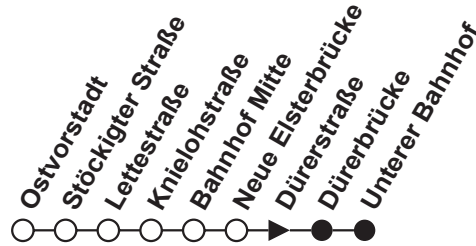

Plauener Straßenbahn GmbH

08527 Plauen, Wiesenstraße 24, 03741-29940

Linie

Bx

Haltestelle Dürerstraße

Richtung Unterer Bahnhof

Gültig ab 22.10.2018

Std.	Montag - Freitag	Samstag	Sonntag/Feiertag	Std.
	Minuten	Minuten	Minuten	
4	-	-	-	4
5	-	-	-	5
6	42	-	-	6
7	22	-	-	7
8	34	-	-	8
9	34	-	-	9
10	34	-	-	10
11	-	-	-	11
12	34	-	-	12
13	54	-	-	13
14	54	-	-	14
15	54	-	-	15
16	54	-	-	16
17	-	-	-	17
18	-	-	-	18
19	-	-	-	19
20	-	-	-	20
21	-	-	-	21
22	-	-	-	22
23	-	-	-	23
0	-	-	-	0
1	-	-	-	1