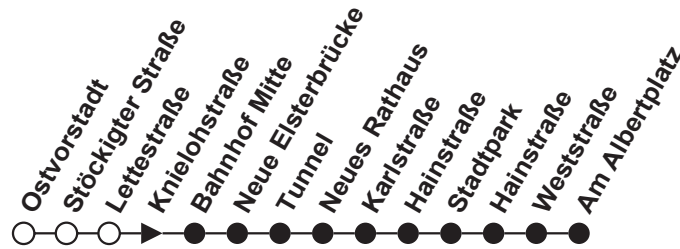

**S** = Bus verkehrt über Stadtpark  
**L** = Linie Bx zum Unteren Bahnhof

# Plauener Straßenbahn GmbH

08527 Plauen, Wiesenstraße 24, 03741-29940

Linie

Haltestelle Knielohstraße Richtung Albertplatz/Unterer Bahnhof

**B/Bx**

Gültig ab 22.10.2018

Std.	Montag - Freitag	Samstag	Sonntag/Feiertag	Std.
	Minuten	Minuten	Minuten	
4	-	-	-	4
5	38	-	-	5
6	08 <sup>S</sup> 38 <sup>B</sup> 58 <sup>S</sup>	-	-	6
7	18 <sup>B</sup> 52	-	-	7
8	12 <sup>S</sup> 30 <sup>B</sup> 52	13 <sup>S</sup>	-	8
9	12 30 <sup>B</sup> 52 <sup>S</sup>	13	13	9
10	12 30 <sup>B</sup> 52	13 <sup>S</sup>	13 <sup>S</sup>	10
11	12 32 52 <sup>S</sup>	13	13	11
12	12 30 <sup>B</sup> 52	13 <sup>S</sup>	13 <sup>S</sup>	12
13	12 32 50 <sup>B</sup>	13	-	13
14	12 32 <sup>S</sup> 50 <sup>B</sup>	13 <sup>S</sup>	13 <sup>S</sup>	14
15	12 32 50 <sup>B</sup>	13	13	15
16	12 32 <sup>S</sup> 50 <sup>B</sup>	13 <sup>S</sup>	13 <sup>S</sup>	16
17	12 32 <sup>S</sup> 52	13	13	17
18	09 38 <sup>S</sup>	13 <sup>S</sup>	13 <sup>S</sup>	18
19	04 36	13	13	19
20	-	-	-	20
21	-	-	-	21
22	-	-	-	22
23	-	-	-	23
0	-	-	-	0
1	-	-	-	1

**S** = Bus verkehrt über Stadtpark  
**B** = Linie Bx zum Unteren Bahnhof