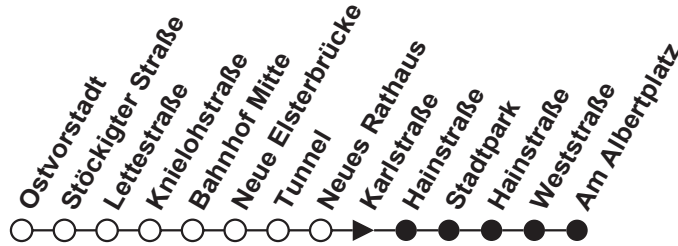

# Plauener Straßenbahn GmbH

08527 Plauen, Wiesenstraße 24, 03741-29940

Linie

**B**

Haltestelle Karlstraße

Richtung Albertplatz

Gültig ab 22.10.2018

Std.	Montag - Freitag	Samstag	Sonntag/Feiertag	Std.
	Minuten	Minuten	Minuten	
4	-	-	-	4
5	44	-	-	5
6	14 <sup>S</sup>	-	-	6
7	04 <sup>S</sup> 58	-	-	7
8	18 <sup>S</sup> 58	19 <sup>S</sup>	-	8
9	18 58 <sup>S</sup>	19	19	9
10	18 58	19 <sup>S</sup>	19 <sup>S</sup>	10
11	18 38 58 <sup>S</sup>	19	19	11
12	18 58	19 <sup>S</sup>	19 <sup>S</sup>	12
13	18 38	19	-	13
14	18 38 <sup>S</sup>	19 <sup>S</sup>	19 <sup>S</sup>	14
15	18 38	19	19	15
16	18 38 <sup>S</sup>	19 <sup>S</sup>	19 <sup>S</sup>	16
17	18 38 <sup>S</sup> 58	19	19	17
18	15 44 <sup>S</sup>	19 <sup>S</sup>	19 <sup>S</sup>	18
19	13 42	19	19	19
20	-	-	-	20
21	-	-	-	21
22	-	-	-	22
23	-	-	-	23
0	-	-	-	0
1	-	-	-	1

**S** = Bus verkehrt über Stadtpark

# Plauener Straßenbahn GmbH

08527 Plauen, Wiesenstraße 24, 03741-29940

Linie

Haltestelle Hainstraße

Richtung Albertplatz/Stadtpark

**B**

Gültig ab 22.10.2018

Std.	Montag - Freitag	Samstag	Sonntag/Feiertag	Std.
	Minuten	Minuten	Minuten	
4	-	-	-	4
5	-	-	-	5
6	15	-	-	6
7	05	-	-	7
8	19	20	-	8
9	59	-	-	9
10	-	20	20	10
11	59	-	-	11
12	-	20	20	12
13	-	-	-	13
14	39	20	20	14
15	-	-	-	15
16	39	20	20	16
17	39	-	-	17
18	45	20	20	18
19	-	-	-	19
20	-	-	-	20
21	-	-	-	21
22	-	-	-	22
23	-	-	-	23
0	-	-	-	0
1	-	-	-	1