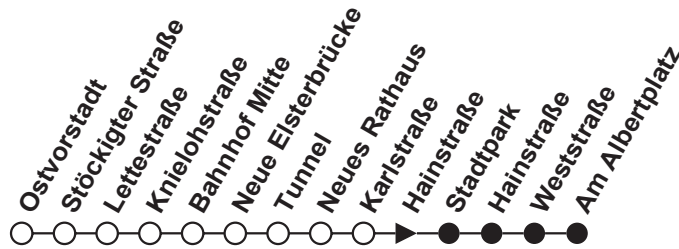

**S** = Bus verkehrt über Stadtpark

# Plauener Straßenbahn GmbH

08527 Plauen, Wiesenstraße 24, 03741-29940

Linie

Haltestelle Hainstraße

Richtung Albertplatz/Stadtpark

**B**

Gültig ab 22.10.2018

Std.	Montag - Freitag	Samstag	Sonntag/Feiertag	Std.
	Minuten	Minuten	Minuten	
4	-	-	-	4
5	-	-	-	5
6	15	-	-	6
7	05	-	-	7
8	19	20	-	8
9	59	-	-	9
10	-	20	20	10
11	59	-	-	11
12	-	20	20	12
13	-	-	-	13
14	39	20	20	14
15	-	-	-	15
16	39	20	20	16
17	39	-	-	17
18	45	20	20	18
19	-	-	-	19
20	-	-	-	20
21	-	-	-	21
22	-	-	-	22
23	-	-	-	23
0	-	-	-	0
1	-	-	-	1

# Plauener Straßenbahn GmbH

08527 Plauen, Wiesenstraße 24, 03741-29940

Linie

**B**

Haltestelle Stadtpark

Richtung Albertplatz

Gültig ab 22.10.2018

Std.	Montag - Freitag	Samstag	Sonntag/Feiertag	Std.
	Minuten	Minuten	Minuten	
4	-	-	-	4
5	-	-	-	5
6	16	-	-	6
7	06	-	-	7
8	20	21	-	8
9	-	-	-	9
10	00	21	21	10
11	-	-	-	11
12	00	21	21	12
13	-	-	-	13
14	40	21	21	14
15	-	-	-	15
16	40	21	21	16
17	40	-	-	17
18	46	21	21	18
19	-	-	-	19
20	-	-	-	20
21	-	-	-	21
22	-	-	-	22
23	-	-	-	23
0	-	-	-	0
1	-	-	-	1

# Plauener Straßenbahn GmbH

08527 Plauen, Wiesenstraße 24, 03741-29940

Linie

**B**

Haltestelle Hainstraße

Richtung Albertplatz

Gültig ab 22.10.2018

Std.	Montag - Freitag	Samstag	Sonntag/Feiertag	Std.
	Minuten	Minuten	Minuten	
4	-	-	-	4
5	-	-	-	5
6	17	-	-	6
7	07	-	-	7
8	21	22	-	8
9	-	-	-	9
10	01	22	22	10
11	-	-	-	11
12	01	22	22	12
13	-	-	-	13
14	41	22	22	14
15	-	-	-	15
16	41	22	22	16
17	41	-	-	17
18	47	22	22	18
19	-	-	-	19
20	-	-	-	20
21	-	-	-	21
22	-	-	-	22
23	-	-	-	23
0	-	-	-	0
1	-	-	-	1