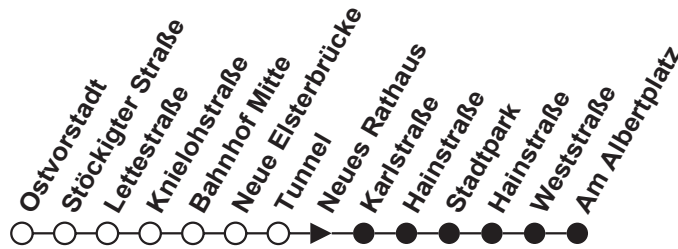

**S** = Bus verkehrt über Stadtpark

# Plauener Straßenbahn GmbH

08527 Plauen, Wiesenstraße 24, 03741-29940

Linie

**B**

Haltestelle Neues Rathaus

Richtung Albertplatz

Gültig ab 22.10.2018

Std.	Montag - Freitag	Samstag	Sonntag/Feiertag	Std.
	Minuten	Minuten	Minuten	
4	-	-	-	4
5	43	-	-	5
6	13 <sup>S</sup>	-	-	6
7	03 <sup>S</sup> 57	-	-	7
8	17 <sup>S</sup> 57	18 <sup>S</sup>	-	8
9	17 57 <sup>S</sup>	18	18	9
10	17 57	18 <sup>S</sup>	18 <sup>S</sup>	10
11	17 37 57 <sup>S</sup>	18	18	11
12	17 57	18 <sup>S</sup>	18 <sup>S</sup>	12
13	17 37	18	-	13
14	17 37 <sup>S</sup>	18 <sup>S</sup>	18 <sup>S</sup>	14
15	17 37	18	18	15
16	17 37 <sup>S</sup>	18 <sup>S</sup>	18 <sup>S</sup>	16
17	17 37 <sup>S</sup> 57	18	18	17
18	14 43 <sup>S</sup>	18 <sup>S</sup>	18 <sup>S</sup>	18
19	12 41	18	18	19
20	-	-	-	20
21	-	-	-	21
22	-	-	-	22
23	-	-	-	23
0	-	-	-	0
1	-	-	-	1

**S** = Bus verkehrt über Stadtpark

**Vorverkaufsstellen**  
Rathaus-Apotheke  
Stadt Plauen, Bürgerbüro im Rathaus