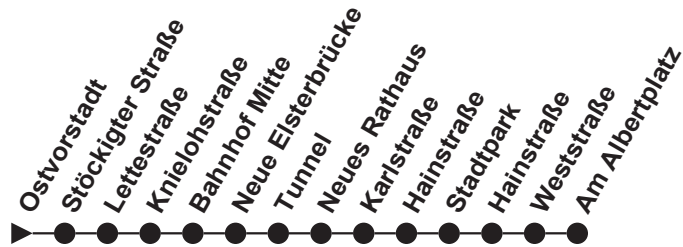

# Plauener Straßenbahn GmbH

08527 Plauen, Wiesenstraße 24, 03741-29940

Linie

Haltestelle Ostvorstadt

Richtung Albertplatz/Unterer Bahnhof

**B/Bx**

Gültig ab 22.10.2018

Std.	Montag - Freitag	Samstag	Sonntag/Feiertag	Std.
	Minuten	Minuten	Minuten	
4	-	-	-	4
5	35	-	-	5
6	05 <sup>S</sup> 35 <sup>L</sup> 55 <sup>S</sup>	-	-	6
7	15 <sup>L</sup> 49	-	-	7
8	09 <sup>S</sup> 27 <sup>L</sup> 49	10 <sup>S</sup>	-	8
9	09 27 <sup>L</sup> 49 <sup>S</sup>	10	10	9
10	09 27 <sup>L</sup> 49	10 <sup>S</sup>	10 <sup>S</sup>	10
11	09 29 49 <sup>S</sup>	10	10	11
12	09 27 <sup>L</sup> 49	10 <sup>S</sup>	10 <sup>S</sup>	12
13	09 29 47 <sup>L</sup>	10	-	13
14	09 29 <sup>S</sup> 47 <sup>L</sup>	10 <sup>S</sup>	10 <sup>S</sup>	14
15	09 29 47 <sup>L</sup>	10	10	15
16	09 29 <sup>S</sup> 47 <sup>L</sup>	10 <sup>S</sup>	10 <sup>S</sup>	16
17	09 29 <sup>S</sup> 49	10	10	17
18	06 35 <sup>S</sup>	10 <sup>S</sup>	10 <sup>S</sup>	18
19	01 33	10	10	19
20	-	-	-	20
21	-	-	-	21
22	-	-	-	22
23	-	-	-	23
0	-	-	-	0
1	-	-	-	1

**S** = Bus verkehrt über Stadtpark  
**L** = Linie Bx zum Unteren Bahnhof