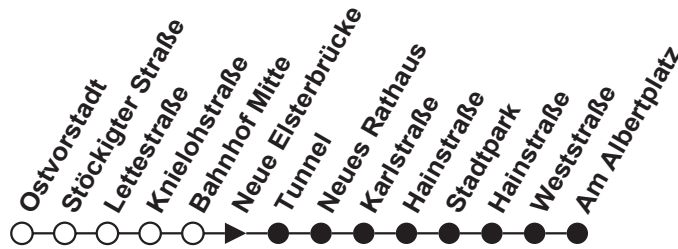

**S** = Bus verkehrt über Stadtpark  
**L** = Linie Bx zum Unteren Bahnhof

# Plauener Straßenbahn GmbH

08527 Plauen, Wiesenstraße 24, 03741-29940

Linie

Haltestelle Neue Elsterbrücke Richtung Albertplatz/Unterer Bhf.

**B/Bx**

Gültig ab 22.10.2018

Std.	Montag - Freitag	Samstag	Sonntag/Feiertag	Std.
	Minuten	Minuten	Minuten	
4	-	-	-	4
5	40	-	-	5
6	10 <sup>S</sup> 40 <sup>L</sup>	-	-	6
7	00 <sup>S</sup> 20 <sup>L</sup> 54	-	-	7
8	14 <sup>S</sup> 32 <sup>L</sup> 54	15 <sup>S</sup>	-	8
9	14 32 <sup>L</sup> 54 <sup>S</sup>	15	15	9
10	14 32 <sup>L</sup> 54	15 <sup>S</sup>	15 <sup>S</sup>	10
11	14 34 54 <sup>S</sup>	15	15	11
12	14 32 <sup>L</sup> 54	15 <sup>S</sup>	15 <sup>S</sup>	12
13	14 34 52 <sup>L</sup>	15	-	13
14	14 34 <sup>S</sup> 52 <sup>L</sup>	15 <sup>S</sup>	15 <sup>S</sup>	14
15	14 34 52 <sup>L</sup>	15	15	15
16	14 34 <sup>S</sup> 52 <sup>L</sup>	15 <sup>S</sup>	15 <sup>S</sup>	16
17	14 34 <sup>S</sup> 54	15	15	17
18	11 40 <sup>S</sup>	15 <sup>S</sup>	15 <sup>S</sup>	18
19	06 38	15	15	19
20	-	-	-	20
21	-	-	-	21
22	-	-	-	22
23	-	-	-	23
0	-	-	-	0
1	-	-	-	1