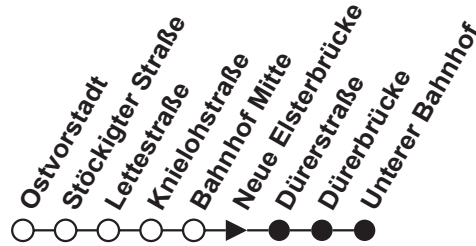

# Plauener Straßenbahn GmbH

08527 Plauen, Wiesenstraße 24, 03741-29940

Linie

**B**

Haltestelle Weststraße

Richtung Albertplatz

Gültig ab 22.10.2018

Std.	Montag - Freitag	Samstag	Sonntag/Feiertag	Std.
	Minuten	Minuten	Minuten	
4	-	-	-	4
5	45	-	-	5
6	18	-	-	6
7	08 59	-	-	7
8	22 59	23	-	8
9	19	20	20	9
10	02 19 59	23	23	10
11	19 39	20	20	11
12	02 19 59	23	23	12
13	19 39	20	-	13
14	19 42	23	23	14
15	19 39	20	20	15
16	19 42	23	23	16
17	19 42 59	20	20	17
18	16 48	23	23	18
19	14 43	20	20	19
20	-	-	-	20
21	-	-	-	21
22	-	-	-	22
23	-	-	-	23
0	-	-	-	0
1	-	-	-	1

# Plauener Straßenbahn GmbH

08527 Plauen, Wiesenstraße 24, 03741-29940

Linie

**Bx**

Haltestelle Neue Elsterbrücke

Richtung Unterer Bahnhof

Gültig ab 22.10.2018

Std.	Montag - Freitag	Samstag	Sonntag/Feiertag	Std.
	Minuten	Minuten	Minuten	
4	-	-	-	4
5	-	-	-	5
6	40 <sup>0</sup>	-	-	6
7	20 <sup>0</sup>	-	-	7
8	32 <sup>0</sup>	-	-	8
9	32 <sup>0</sup>	-	-	9
10	32 <sup>0</sup>	-	-	10
11	-	-	-	11
12	32 <sup>0</sup>	-	-	12
13	52 <sup>0</sup>	-	-	13
14	52 <sup>0</sup>	-	-	14
15	52 <sup>0</sup>	-	-	15
16	52 <sup>0</sup>	-	-	16
17	-	-	-	17
18	-	-	-	18
19	-	-	-	19
20	-	-	-	20
21	-	-	-	21
22	-	-	-	22
23	-	-	-	23
0	-	-	-	0
1	-	-	-	1