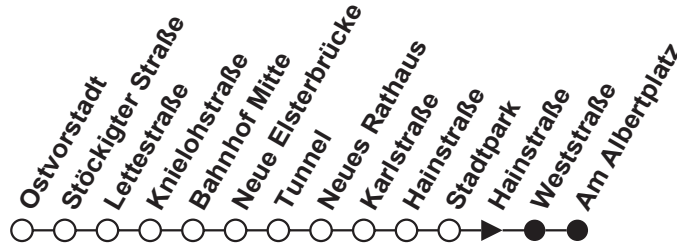

# Plauener Straßenbahn GmbH

08527 Plauen, Wiesenstraße 24, 03741-29940

Linie

**B**

Haltestelle Stadtpark

Richtung Albertplatz

Gültig ab 22.10.2018

Std.	Montag - Freitag	Samstag	Sonntag/Feiertag	Std.
	Minuten	Minuten	Minuten	
4	-	-	-	4
5	-	-	-	5
6	16	-	-	6
7	06	-	-	7
8	20	21	-	8
9	-	-	-	9
10	00	21	21	10
11	-	-	-	11
12	00	21	21	12
13	-	-	-	13
14	40	21	21	14
15	-	-	-	15
16	40	21	21	16
17	40	-	-	17
18	46	21	21	18
19	-	-	-	19
20	-	-	-	20
21	-	-	-	21
22	-	-	-	22
23	-	-	-	23
0	-	-	-	0
1	-	-	-	1

# Plauener Straßenbahn GmbH

08527 Plauen, Wiesenstraße 24, 03741-29940

Linie

**B**

Haltestelle Hainstraße

Richtung Albertplatz

Gültig ab 22.10.2018

Std.	Montag - Freitag	Samstag	Sonntag/Feiertag	Std.
	Minuten	Minuten	Minuten	
4	-	-	-	4
5	-	-	-	5
6	17	-	-	6
7	07	-	-	7
8	21	22	-	8
9	-	-	-	9
10	01	22	22	10
11	-	-	-	11
12	01	22	22	12
13	-	-	-	13
14	41	22	22	14
15	-	-	-	15
16	41	22	22	16
17	41	-	-	17
18	47	22	22	18
19	-	-	-	19
20	-	-	-	20
21	-	-	-	21
22	-	-	-	22
23	-	-	-	23
0	-	-	-	0
1	-	-	-	1

# Plauener Straßenbahn GmbH

08527 Plauen, Wiesenstraße 24, 03741-29940

Linie

**B**

Haltestelle Weststraße

Richtung Albertplatz

Gültig ab 22.10.2018

Std.	Montag - Freitag	Samstag	Sonntag/Feiertag	Std.
	Minuten	Minuten	Minuten	
4	-	-	-	4
5	45	-	-	5
6	18	-	-	6
7	08 59	-	-	7
8	22 59	23	-	8
9	19	20	20	9
10	02 19 59	23	23	10
11	19 39	20	20	11
12	02 19 59	23	23	12
13	19 39	20	-	13
14	19 42	23	23	14
15	19 39	20	20	15
16	19 42	23	23	16
17	19 42 59	20	20	17
18	16 48	23	23	18
19	14 43	20	20	19
20	-	-	-	20
21	-	-	-	21
22	-	-	-	22
23	-	-	-	23
0	-	-	-	0
1	-	-	-	1