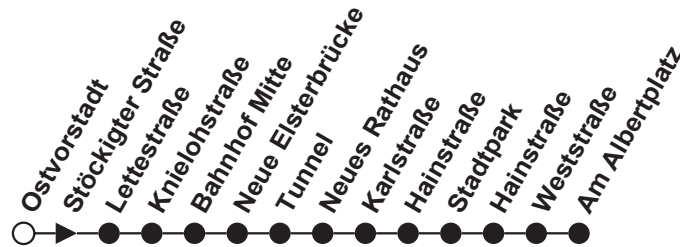

**S** = Bus verkehrt über Stadtpark  
**L** = Linie Bx zum Unteren Bahnhof

# Plauener Straßenbahn GmbH

08527 Plauen, Wiesenstraße 24, 03741-29940

Linie

Haltestelle Stöckigter Straße Richtung Albertplatz/Unterer Bhf.

**B/Bx**

Gültig ab 22.10.2018

Std.	Montag - Freitag	Samstag	Sonntag/Feiertag	Std.
	Minuten	Minuten	Minuten	
4	-	-	-	4
5	35	-	-	5
6	05 <sup>S</sup> 35 <sup>L</sup> 55 <sup>S</sup>	-	-	6
7	15 <sup>L</sup> 49	-	-	7
8	09 <sup>S</sup> 27 <sup>L</sup> 49	10 <sup>S</sup>	-	8
9	09 27 <sup>L</sup> 49 <sup>S</sup>	10	10	9
10	09 27 <sup>L</sup> 49	10 <sup>S</sup>	10 <sup>S</sup>	10
11	09 29 49 <sup>S</sup>	10	10	11
12	09 27 <sup>L</sup> 49	10 <sup>S</sup>	10 <sup>S</sup>	12
13	09 29 47 <sup>L</sup>	10	-	13
14	09 29 <sup>S</sup> 47 <sup>L</sup>	10 <sup>S</sup>	10 <sup>S</sup>	14
15	09 29 47 <sup>L</sup>	10	10	15
16	09 29 <sup>S</sup> 47 <sup>L</sup>	10 <sup>S</sup>	10 <sup>S</sup>	16
17	09 29 <sup>S</sup> 49	10	10	17
18	06 35 <sup>S</sup>	10 <sup>S</sup>	10 <sup>S</sup>	18
19	01 33	10	10	19
20	-	-	-	20
21	-	-	-	21
22	-	-	-	22
23	-	-	-	23
0	-	-	-	0
1	-	-	-	1