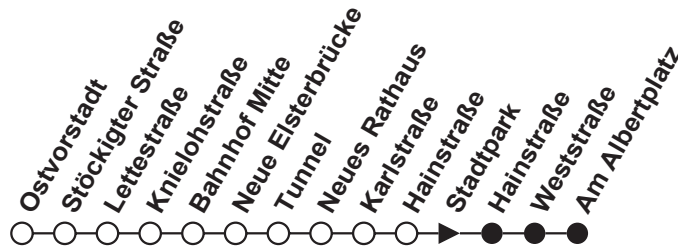

# Plauener Straßenbahn GmbH

08527 Plauen, Wiesenstraße 24, 03741-29940

Linie

Haltestelle Hainstraße

Richtung Albertplatz/Stadtpark

**B**

Gültig ab 22.10.2018

Std.	Montag - Freitag	Samstag	Sonntag/Feiertag	Std.
	Minuten	Minuten	Minuten	
4	-	-	-	4
5	-	-	-	5
6	15	-	-	6
7	05	-	-	7
8	19	20	-	8
9	59	-	-	9
10	-	20	20	10
11	59	-	-	11
12	-	20	20	12
13	-	-	-	13
14	39	20	20	14
15	-	-	-	15
16	39	20	20	16
17	39	-	-	17
18	45	20	20	18
19	-	-	-	19
20	-	-	-	20
21	-	-	-	21
22	-	-	-	22
23	-	-	-	23
0	-	-	-	0
1	-	-	-	1

# Plauener Straßenbahn GmbH

08527 Plauen, Wiesenstraße 24, 03741-29940

Linie

**B**

Haltestelle Stadtpark

Richtung Albertplatz

Gültig ab 22.10.2018

Std.	Montag - Freitag	Samstag	Sonntag/Feiertag	Std.
	Minuten	Minuten	Minuten	
4	-	-	-	4
5	-	-	-	5
6	16	-	-	6
7	06	-	-	7
8	20	21	-	8
9	-	-	-	9
10	00	21	21	10
11	-	-	-	11
12	00	21	21	12
13	-	-	-	13
14	40	21	21	14
15	-	-	-	15
16	40	21	21	16
17	40	-	-	17
18	46	21	21	18
19	-	-	-	19
20	-	-	-	20
21	-	-	-	21
22	-	-	-	22
23	-	-	-	23
0	-	-	-	0
1	-	-	-	1

# Plauener Straßenbahn GmbH

08527 Plauen, Wiesenstraße 24, 03741-29940

Linie

**B**

Haltestelle Hainstraße

Richtung Albertplatz

Gültig ab 22.10.2018

Std.	Montag - Freitag	Samstag	Sonntag/Feiertag	Std.
	Minuten	Minuten	Minuten	
4	-	-	-	4
5	-	-	-	5
6	17	-	-	6
7	07	-	-	7
8	21	22	-	8
9	-	-	-	9
10	01	22	22	10
11	-	-	-	11
12	01	22	22	12
13	-	-	-	13
14	41	22	22	14
15	-	-	-	15
16	41	22	22	16
17	41	-	-	17
18	47	22	22	18
19	-	-	-	19
20	-	-	-	20
21	-	-	-	21
22	-	-	-	22
23	-	-	-	23
0	-	-	-	0
1	-	-	-	1