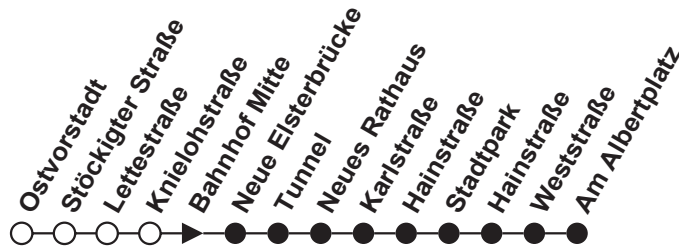

**S** = Bus verkehrt über Stadtpark  
**B** = Linie Bx zum Unteren Bahnhof

# Plauener Straßenbahn GmbH

08527 Plauen, Wiesenstraße 24, 03741-29940

Linie

Haltestelle Bahnhof Mitte

Richtung Albertplatz/Unterer Bhf.

**B/Bx**

Gültig ab 22.10.2018

Std.	Montag - Freitag	Samstag	Sonntag/Feiertag	Std.
	Minuten	Minuten	Minuten	
4	-	-	-	4
5	39	-	-	5
6	09 <sup>S</sup> 39 <sup>L</sup> 59 <sup>S</sup>	-	-	6
7	19 <sup>L</sup> 53	-	-	7
8	13 <sup>S</sup> 31 <sup>L</sup> 53	14 <sup>S</sup>	-	8
9	13 31 <sup>L</sup> 53 <sup>S</sup>	14	14	9
10	13 31 <sup>L</sup> 53	14 <sup>S</sup>	14 <sup>S</sup>	10
11	13 33 53 <sup>S</sup>	14	14	11
12	13 31 <sup>L</sup> 53	14 <sup>S</sup>	14 <sup>S</sup>	12
13	13 33 51 <sup>L</sup>	14	-	13
14	13 33 <sup>S</sup> 51 <sup>L</sup>	14 <sup>S</sup>	14 <sup>S</sup>	14
15	13 33 51 <sup>L</sup>	14	14	15
16	13 33 <sup>S</sup> 51 <sup>L</sup>	14 <sup>S</sup>	14 <sup>S</sup>	16
17	13 33 <sup>S</sup> 53	14	14	17
18	10 39 <sup>S</sup>	14 <sup>S</sup>	14 <sup>S</sup>	18
19	05 37	14	14	19
20	-	-	-	20
21	-	-	-	21
22	-	-	-	22
23	-	-	-	23
0	-	-	-	0
1	-	-	-	1

**S** = Bus verkehrt über Stadtpark  
**L** = Linie Bx zum Unteren Bahnhof