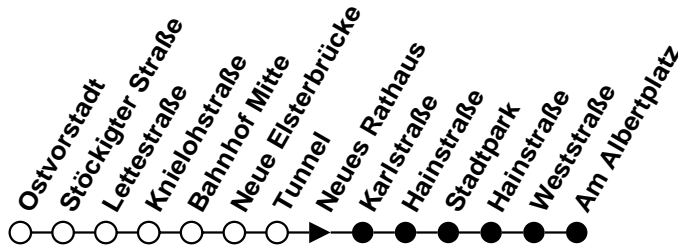

**S** = Bus verkehrt über Stadtpark

# Plauener Straßenbahn GmbH

08527 Plauen, Wiesenstraße 24, 03741-29940

Linie

Haltestelle Neues Rathaus

Richtung Albertplatz/Stadtpark

**B**

Gültig ab 19.08.2019

Std.	Montag - Freitag	Samstag	Sonntag/Feiertag	Std.
	Minuten	Minuten	Minuten	
4	-	-	-	4
5	43	-	-	5
6	13 <sup>S</sup>	-	-	6
7	03 <sup>S</sup> 57	-	-	7
8	17 37 <sup>S</sup> 57	18 <sup>S</sup>	-	8
9	17 37 <sup>S</sup> 57	18	18	9
10	17 37 <sup>S</sup> 57	18 <sup>S</sup>	18 <sup>S</sup>	10
11	17 37 <sup>S</sup> 57	18	18	11
12	17 37 <sup>S</sup> 57	18 <sup>S</sup>	18 <sup>S</sup>	12
13	17 37 <sup>S</sup> 57	18	-	13
14	17 37 <sup>S</sup> 57	18 <sup>S</sup>	18 <sup>S</sup>	14
15	17 37 <sup>S</sup> 57	18	18	15
16	17 37 <sup>S</sup> 57	18 <sup>S</sup>	18 <sup>S</sup>	16
17	17 37 <sup>S</sup> 57 <sup>S</sup>	18	18	17
18	14 43 <sup>S</sup>	18 <sup>S</sup>	18 <sup>S</sup>	18
19	12 41	18	18	19
20	-	-	-	20
21	-	-	-	21
22	-	-	-	22
23	-	-	-	23
0	-	-	-	0
1	-	-	-	1

**S** = Bus verkehrt über Stadtpark

**Vorverkaufsstellen**  
Rathaus-Apotheke  
Stadt Plauen, Bürgerbüro im Rathaus