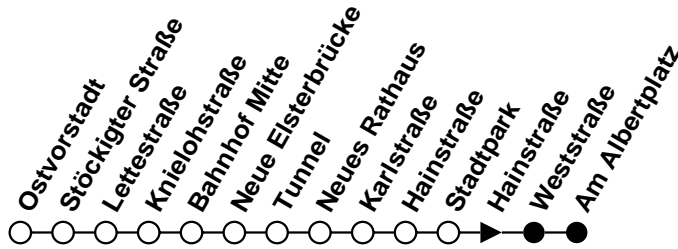

# Plauener Straßenbahn GmbH

08527 Plauen, Wiesenstraße 24, 03741-29940

Linie

**B**

Haltestelle Stadtpark

Richtung Albertplatz

Gültig ab 19.08.2019

Std.	Montag - Freitag	Samstag	Sonntag/Feiertag	Std.
	Minuten	Minuten	Minuten	
4	-	-	-	4
5	-	-	-	5
6	16	-	-	6
7	06	-	-	7
8	40	21	-	8
9	40	-	-	9
10	40	21	21	10
11	40	-	-	11
12	40	21	21	12
13	40	-	-	13
14	40	21	21	14
15	40	-	-	15
16	40	21	21	16
17	40	-	-	17
18	00 46	21	21	18
19	-	-	-	19
20	-	-	-	20
21	-	-	-	21
22	-	-	-	22
23	-	-	-	23
0	-	-	-	0
1	-	-	-	1

# Plauener Straßenbahn GmbH

08527 Plauen, Wiesenstraße 24, 03741-29940

Linie

**B**

Haltestelle Hainstraße

Richtung Albertplatz

Gültig ab 19.08.2019

Std.	Montag - Freitag	Samstag	Sonntag/Feiertag	Std.
	Minuten	Minuten	Minuten	
4	-	-	-	4
5	-	-	-	5
6	17	-	-	6
7	07	-	-	7
8	41	22	-	8
9	41	-	-	9
10	41	22	22	10
11	41	-	-	11
12	41	22	22	12
13	41	-	-	13
14	41	22	22	14
15	41	-	-	15
16	41	22	22	16
17	41	-	-	17
18	01 47	22	22	18
19	-	-	-	19
20	-	-	-	20
21	-	-	-	21
22	-	-	-	22
23	-	-	-	23
0	-	-	-	0
1	-	-	-	1

# Plauener Straßenbahn GmbH

08527 Plauen, Wiesenstraße 24, 03741-29940

Linie

**B**

Haltestelle Weststraße

Richtung Albertplatz

Gültig ab 19.08.2019

Std.	Montag - Freitag	Samstag	Sonntag/Feiertag	Std.
	Minuten	Minuten	Minuten	
4	-	-	-	4
5	45	-	-	5
6	18	-	-	6
7	08 59	-	-	7
8	19 42 59	23	-	8
9	19 42 59	20	20	9
10	19 42 59	23	23	10
11	19 42 59	20	20	11
12	19 42 59	23	23	12
13	19 42 59	20	-	13
14	19 42 59	23	23	14
15	19 42 59	20	20	15
16	19 42 59	23	23	16
17	19 42	20	20	17
18	02 16 48	23	23	18
19	14 43	20	20	19
20	-	-	-	20
21	-	-	-	21
22	-	-	-	22
23	-	-	-	23
0	-	-	-	0
1	-	-	-	1