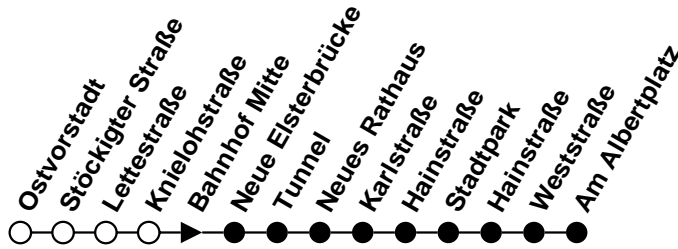

# Plauener Straßenbahn GmbH

08527 Plauen, Wiesenstraße 24, 03741-29940

Linie

Haltestelle Knielohstraße

Richtung Albertplatz/Unterer Bahnhof

**B/Bx**

Gültig ab 19.08.2019

Std.	Montag - Freitag	Samstag	Sonntag/Feiertag	Std.
	Minuten	Minuten	Minuten	
4	-	-	-	4
5	38	-	-	5
6	08 <sup>S</sup> 38 <sup>L</sup> 58 <sup>S</sup>	-	-	6
7	18 <sup>L</sup> 52	-	-	7
8	12 32 <sup>S</sup> 52	13 <sup>S</sup>	-	8
9	12 32 <sup>S</sup> 52	13	13	9
10	12 32 <sup>S</sup> 52	13 <sup>S</sup>	13 <sup>S</sup>	10
11	12 32 <sup>S</sup> 52	13	13	11
12	12 32 <sup>S</sup> 52	13 <sup>S</sup>	13 <sup>S</sup>	12
13	12 32 <sup>S</sup> 52	13	-	13
14	12 32 <sup>S</sup> 52	13 <sup>S</sup>	13 <sup>S</sup>	14
15	12 32 <sup>S</sup> 52	13	13	15
16	12 32 <sup>S</sup> 52	13 <sup>S</sup>	13 <sup>S</sup>	16
17	12 32 <sup>S</sup> 52 <sup>S</sup>	13	13	17
18	09 38 <sup>S</sup>	13 <sup>S</sup>	13 <sup>S</sup>	18
19	04 36	13	13	19
20	-	-	-	20
21	-	-	-	21
22	-	-	-	22
23	-	-	-	23
0	-	-	-	0
1	-	-	-	1

- = Bus verkehrt über Stadtpark
- = Linie Bx zum Unteren Bahnhof

# Plauener Straßenbahn GmbH

08527 Plauen, Wiesenstraße 24, 03741-29940

Linie

Haltestelle Bahnhof Mitte Richtung Albertplatz/Unterer Bahnhof

**B/Bx**

Gültig ab 19.08.2019

Std.	Montag - Freitag	Samstag	Sonntag/Feiertag	Std.
	Minuten	Minuten	Minuten	
4	-	-	-	4
5	39	-	-	5
6	09 <sup>S</sup> 39 <sup>B</sup> 59 <sup>S</sup>	-	-	6
7	19 <sup>B</sup> 53	-	-	7
8	13 33 <sup>S</sup> 53	14 <sup>S</sup>	-	8
9	13 33 <sup>S</sup> 53	14	14	9
10	13 33 <sup>S</sup> 53	14 <sup>S</sup>	14 <sup>S</sup>	10
11	13 33 <sup>S</sup> 53	14	14	11
12	13 33 <sup>S</sup> 53	14 <sup>S</sup>	14 <sup>S</sup>	12
13	13 33 <sup>S</sup> 53	14	-	13
14	13 33 <sup>S</sup> 53	14 <sup>S</sup>	14 <sup>S</sup>	14
15	13 33 <sup>S</sup> 53	14	14	15
16	13 33 <sup>S</sup> 53	14 <sup>S</sup>	14 <sup>S</sup>	16
17	13 33 <sup>S</sup> 53 <sup>S</sup>	14	14	17
18	10 39 <sup>S</sup>	14 <sup>S</sup>	14 <sup>S</sup>	18
19	05 37	14	14	19
20	-	-	-	20
21	-	-	-	21
22	-	-	-	22
23	-	-	-	23
0	-	-	-	0
1	-	-	-	1