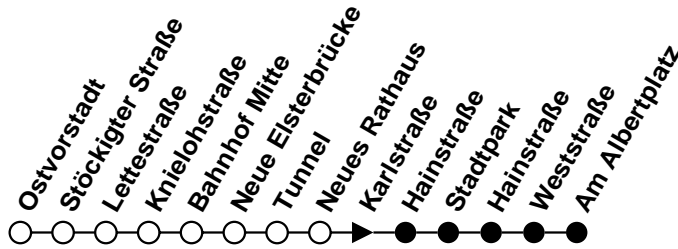

# Plauener Straßenbahn GmbH

08527 Plauen, Wiesenstraße 24, 03741-29940

Linie

Haltestelle Karlstraße

Richtung Albertplatz/Stadtpark

**B**

Gültig ab 19.08.2019

Std.	Montag - Freitag	Samstag	Sonntag/Feiertag	Std.
	Minuten	Minuten	Minuten	
4	-	-	-	4
5	44	-	-	5
6	14 <sup>S</sup>	-	-	6
7	04 <sup>S</sup> 58	-	-	7
8	18 38 <sup>S</sup> 58	19 <sup>S</sup>	-	8
9	18 38 <sup>S</sup> 58	19	19	9
10	18 38 <sup>S</sup> 58	19 <sup>S</sup>	19 <sup>S</sup>	10
11	18 38 <sup>S</sup> 58	19	19	11
12	18 38 <sup>S</sup> 58	19 <sup>S</sup>	19 <sup>S</sup>	12
13	18 38 <sup>S</sup> 58	19	-	13
14	18 38 <sup>S</sup> 58	19 <sup>S</sup>	19 <sup>S</sup>	14
15	18 38 <sup>S</sup> 58	19	19	15
16	18 38 <sup>S</sup> 58	19 <sup>S</sup>	19 <sup>S</sup>	16
17	18 38 <sup>S</sup> 58 <sup>S</sup>	19	19	17
18	15 44 <sup>S</sup>	19 <sup>S</sup>	19 <sup>S</sup>	18
19	13 42	19	19	19
20	-	-	-	20
21	-	-	-	21
22	-	-	-	22
23	-	-	-	23
0	-	-	-	0
1	-	-	-	1

**S** = Bus verkehrt über Stadtpark

# Plauener Straßenbahn GmbH

08527 Plauen, Wiesenstraße 24, 03741-29940

Linie

Haltestelle Hainstraße

Richtung Albertplatz/Stadtpark

**B**

Gültig ab 19.08.2019

Std.	Montag - Freitag	Samstag	Sonntag/Feiertag	Std.
	Minuten	Minuten	Minuten	
4	-	-	-	4
5	-	-	-	5
6	15	-	-	6
7	05	-	-	7
8	39	20	-	8
9	39	-	-	9
10	39	20	20	10
11	39	-	-	11
12	39	20	20	12
13	39	-	-	13
14	39	20	20	14
15	39	-	-	15
16	39	20	20	16
17	39 59	-	-	17
18	45	20	20	18
19	-	-	-	19
20	-	-	-	20
21	-	-	-	21
22	-	-	-	22
23	-	-	-	23
0	-	-	-	0
1	-	-	-	1