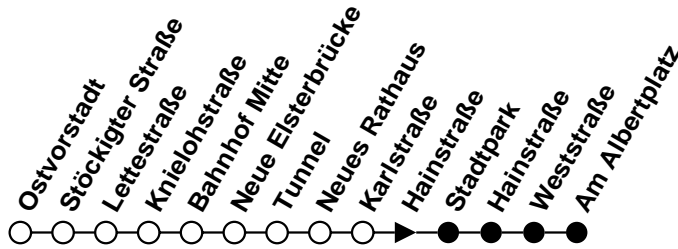

# Plauener Straßenbahn GmbH

08527 Plauen, Wiesenstraße 24, 03741-29940

Linie

Haltestelle Hainstraße

Richtung Albertplatz/Stadtpark

**B**

Gültig ab 19.08.2019

Std.	Montag - Freitag	Samstag	Sonntag/Feiertag	Std.
	Minuten	Minuten	Minuten	
4	-	-	-	4
5	-	-	-	5
6	15	-	-	6
7	05	-	-	7
8	39	20	-	8
9	39	-	-	9
10	39	20	20	10
11	39	-	-	11
12	39	20	20	12
13	39	-	-	13
14	39	20	20	14
15	39	-	-	15
16	39	20	20	16
17	39 59	-	-	17
18	45	20	20	18
19	-	-	-	19
20	-	-	-	20
21	-	-	-	21
22	-	-	-	22
23	-	-	-	23
0	-	-	-	0
1	-	-	-	1

# Plauener Straßenbahn GmbH

08527 Plauen, Wiesenstraße 24, 03741-29940

Linie

**B**

Haltestelle Stadtpark

Richtung Albertplatz

Gültig ab 19.08.2019

Std.	Montag - Freitag	Samstag	Sonntag/Feiertag	Std.
	Minuten	Minuten	Minuten	
4	-	-	-	4
5	-	-	-	5
6	16	-	-	6
7	06	-	-	7
8	40	21	-	8
9	40	-	-	9
10	40	21	21	10
11	40	-	-	11
12	40	21	21	12
13	40	-	-	13
14	40	21	21	14
15	40	-	-	15
16	40	21	21	16
17	40	-	-	17
18	00 46	21	21	18
19	-	-	-	19
20	-	-	-	20
21	-	-	-	21
22	-	-	-	22
23	-	-	-	23
0	-	-	-	0
1	-	-	-	1

# Plauener Straßenbahn GmbH

08527 Plauen, Wiesenstraße 24, 03741-29940

Linie

**B**

Haltestelle Hainstraße

Richtung Albertplatz

Gültig ab 19.08.2019

Std.	Montag - Freitag	Samstag	Sonntag/Feiertag	Std.
	Minuten	Minuten	Minuten	
4	-	-	-	4
5	-	-	-	5
6	17	-	-	6
7	07	-	-	7
8	41	22	-	8
9	41	-	-	9
10	41	22	22	10
11	41	-	-	11
12	41	22	22	12
13	41	-	-	13
14	41	22	22	14
15	41	-	-	15
16	41	22	22	16
17	41	-	-	17
18	01 47	22	22	18
19	-	-	-	19
20	-	-	-	20
21	-	-	-	21
22	-	-	-	22
23	-	-	-	23
0	-	-	-	0
1	-	-	-	1