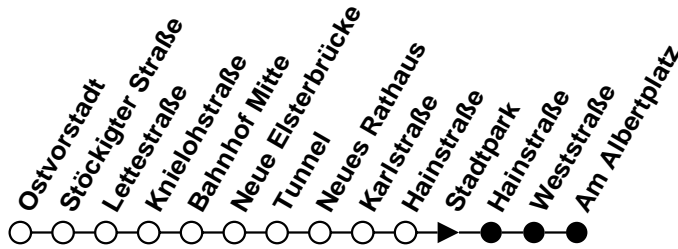

# Plauener Straßenbahn GmbH

08527 Plauen, Wiesenstraße 24, 03741-29940

Linie

Haltestelle Hainstraße

Richtung Albertplatz/Stadtpark

**B**

Gültig ab 19.08.2019

Std.	Montag - Freitag	Samstag	Sonntag/Feiertag	Std.
	Minuten	Minuten	Minuten	
4	-	-	-	4
5	-	-	-	5
6	15	-	-	6
7	05	-	-	7
8	39	20	-	8
9	39	-	-	9
10	39	20	20	10
11	39	-	-	11
12	39	20	20	12
13	39	-	-	13
14	39	20	20	14
15	39	-	-	15
16	39	20	20	16
17	39 59	-	-	17
18	45	20	20	18
19	-	-	-	19
20	-	-	-	20
21	-	-	-	21
22	-	-	-	22
23	-	-	-	23
0	-	-	-	0
1	-	-	-	1

# Plauener Straßenbahn GmbH

08527 Plauen, Wiesenstraße 24, 03741-29940

Linie

**B**

Haltestelle Stadtpark

Richtung Albertplatz

Gültig ab 19.08.2019

Std.	Montag - Freitag	Samstag	Sonntag/Feiertag	Std.
	Minuten	Minuten	Minuten	
4	-	-	-	4
5	-	-	-	5
6	16	-	-	6
7	06	-	-	7
8	40	21	-	8
9	40	-	-	9
10	40	21	21	10
11	40	-	-	11
12	40	21	21	12
13	40	-	-	13
14	40	21	21	14
15	40	-	-	15
16	40	21	21	16
17	40	-	-	17
18	00 46	21	21	18
19	-	-	-	19
20	-	-	-	20
21	-	-	-	21
22	-	-	-	22
23	-	-	-	23
0	-	-	-	0
1	-	-	-	1

# Plauener Straßenbahn GmbH

08527 Plauen, Wiesenstraße 24, 03741-29940

Linie

**B**

Haltestelle Hainstraße

Richtung Albertplatz

Gültig ab 19.08.2019

Std.	Montag - Freitag	Samstag	Sonntag/Feiertag	Std.
	Minuten	Minuten	Minuten	
4	-	-	-	4
5	-	-	-	5
6	17	-	-	6
7	07	-	-	7
8	41	22	-	8
9	41	-	-	9
10	41	22	22	10
11	41	-	-	11
12	41	22	22	12
13	41	-	-	13
14	41	22	22	14
15	41	-	-	15
16	41	22	22	16
17	41	-	-	17
18	01 47	22	22	18
19	-	-	-	19
20	-	-	-	20
21	-	-	-	21
22	-	-	-	22
23	-	-	-	23
0	-	-	-	0
1	-	-	-	1