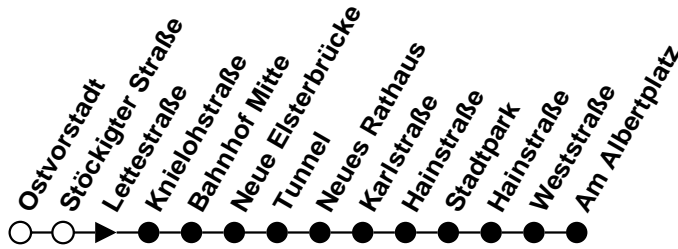

<sup>S</sup> = Bus verkehrt über Stadtpark  
<sup>L</sup> = Linie Bx zum Unteren Bahnhof

# Plauener Straßenbahn GmbH

08527 Plauen, Wiesenstraße 24, 03741-29940

Linie

Haltestelle Lettestraße

Richtung Albertplatz/Unterer Bahnhof

**B/Bx**

Gültig ab 19.08.2019

Std.	Montag - Freitag	Samstag	Sonntag/Feiertag	Std.
	Minuten	Minuten	Minuten	
4	-	-	-	4
5	37	-	-	5
6	07 <sup>S</sup> 37 <sup>B</sup> 57 <sup>S</sup>	-	-	6
7	17 <sup>B</sup> 51	-	-	7
8	11 31 <sup>S</sup> 51	12 <sup>S</sup>	-	8
9	11 31 <sup>S</sup> 51	12	12	9
10	11 31 <sup>S</sup> 51	12 <sup>S</sup>	12 <sup>S</sup>	10
11	11 31 <sup>S</sup> 51	12	12	11
12	11 31 <sup>S</sup> 51	12 <sup>S</sup>	12 <sup>S</sup>	12
13	11 31 <sup>S</sup> 51	12	-	13
14	11 31 <sup>S</sup> 51	12 <sup>S</sup>	12 <sup>S</sup>	14
15	11 31 <sup>S</sup> 51	12	12	15
16	11 31 <sup>S</sup> 51	12 <sup>S</sup>	12 <sup>S</sup>	16
17	11 31 <sup>S</sup> 51 <sup>S</sup>	12	12	17
18	08 37 <sup>S</sup>	12 <sup>S</sup>	12 <sup>S</sup>	18
19	03 35	12	12	19
20	-	-	-	20
21	-	-	-	21
22	-	-	-	22
23	-	-	-	23
0	-	-	-	0
1	-	-	-	1

- = Bus verkehrt über Stadtpark
- = Linie Bx zum Unteren Bahnhof