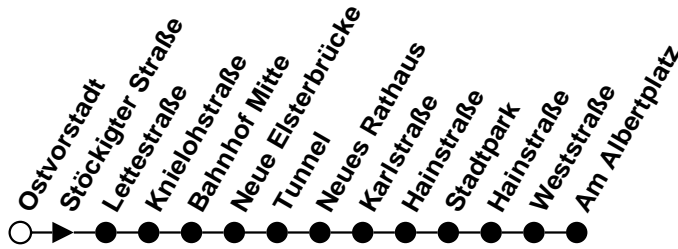

# Plauener Straßenbahn GmbH

08527 Plauen, Wiesenstraße 24, 03741-29940

Linie

Haltestelle Ostvorstadt

Richtung Albertplatz/Unterer Bahnhof

**B/Bx**

Gültig ab 19.08.2019

Std.	Montag - Freitag	Samstag	Sonntag/Feiertag	Std.
	Minuten	Minuten	Minuten	
4	-	-	-	4
5	35	-	-	5
6	05 <sup>S</sup> 35 <sup>U</sup> 55 <sup>S</sup>	-	-	6
7	15 <sup>U</sup> 49	-	-	7
8	09 29 <sup>S</sup> 49	10 <sup>S</sup>	-	8
9	09 29 <sup>S</sup> 49	10	10	9
10	09 29 <sup>S</sup> 49	10 <sup>S</sup>	10 <sup>S</sup>	10
11	09 29 <sup>S</sup> 49	10	10	11
12	09 29 <sup>S</sup> 49	10 <sup>S</sup>	10 <sup>S</sup>	12
13	09 29 <sup>S</sup> 49	10	-	13
14	09 29 <sup>S</sup> 49	10 <sup>S</sup>	10 <sup>S</sup>	14
15	09 29 <sup>S</sup> 49	10	10	15
16	09 29 <sup>S</sup> 49	10 <sup>S</sup>	10 <sup>S</sup>	16
17	09 29 <sup>S</sup> 49 <sup>S</sup>	10	10	17
18	06 35 <sup>S</sup>	10 <sup>S</sup>	10 <sup>S</sup>	18
19	01 33	10	10	19
20	-	-	-	20
21	-	-	-	21
22	-	-	-	22
23	-	-	-	23
0	-	-	-	0
1	-	-	-	1

- = Bus verkehrt über Stadtpark
- = Linie Bx zum Unteren Bahnhof

# Plauener Straßenbahn GmbH

08527 Plauen, Wiesenstraße 24, 03741-29940

Linie

Haltestelle Stöckigter Straße Richtung Albertplatz/Unterer Bhf.

**B/Bx**

Gültig ab 19.08.2019

Std.	Montag - Freitag	Samstag	Sonntag/Feiertag	Std.
	Minuten	Minuten	Minuten	
4	-	-	-	4
5	35	-	-	5
6	05 <sup>S</sup> 35 <sup>L</sup> 55 <sup>S</sup>	-	-	6
7	15 <sup>L</sup> 49	-	-	7
8	09 29 <sup>S</sup> 49	10 <sup>S</sup>	-	8
9	09 29 <sup>S</sup> 49	10	10	9
10	09 29 <sup>S</sup> 49	10 <sup>S</sup>	10 <sup>S</sup>	10
11	09 29 <sup>S</sup> 49	10	10	11
12	09 29 <sup>S</sup> 49	10 <sup>S</sup>	10 <sup>S</sup>	12
13	09 29 <sup>S</sup> 49	10	-	13
14	09 29 <sup>S</sup> 49	10 <sup>S</sup>	10 <sup>S</sup>	14
15	09 29 <sup>S</sup> 49	10	10	15
16	09 29 <sup>S</sup> 49	10 <sup>S</sup>	10 <sup>S</sup>	16
17	09 29 <sup>S</sup> 49 <sup>S</sup>	10	10	17
18	06 35 <sup>S</sup>	10 <sup>S</sup>	10 <sup>S</sup>	18
19	01 33	10	10	19
20	-	-	-	20
21	-	-	-	21
22	-	-	-	22
23	-	-	-	23
0	-	-	-	0
1	-	-	-	1