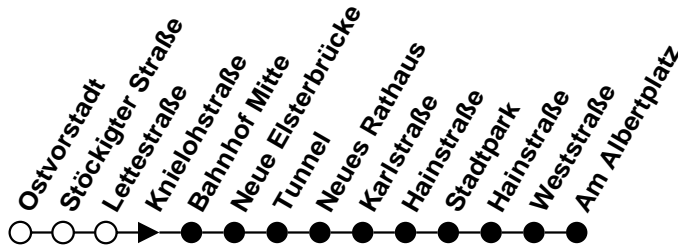

- = Bus verkehrt über Stadtpark
- = Linie Bx zum Unteren Bahnhof

# Plauener Straßenbahn GmbH

08527 Plauen, Wiesenstraße 24, 03741-29940

Linie

Haltestelle Knielohstraße

Richtung Albertplatz/Unterer Bahnhof

**B/Bx**

Gültig ab 19.08.2019

Std.	Montag - Freitag	Samstag	Sonntag/Feiertag	Std.
	Minuten	Minuten	Minuten	
4	-	-	-	4
5	38	-	-	5
6	08 <sup>S</sup> 38 <sup>L</sup> 58 <sup>S</sup>	-	-	6
7	18 <sup>L</sup> 52	-	-	7
8	12 32 <sup>S</sup> 52	13 <sup>S</sup>	-	8
9	12 32 <sup>S</sup> 52	13	13	9
10	12 32 <sup>S</sup> 52	13 <sup>S</sup>	13 <sup>S</sup>	10
11	12 32 <sup>S</sup> 52	13	13	11
12	12 32 <sup>S</sup> 52	13 <sup>S</sup>	13 <sup>S</sup>	12
13	12 32 <sup>S</sup> 52	13	-	13
14	12 32 <sup>S</sup> 52	13 <sup>S</sup>	13 <sup>S</sup>	14
15	12 32 <sup>S</sup> 52	13	13	15
16	12 32 <sup>S</sup> 52	13 <sup>S</sup>	13 <sup>S</sup>	16
17	12 32 <sup>S</sup> 52 <sup>S</sup>	13	13	17
18	09 38 <sup>S</sup>	13 <sup>S</sup>	13 <sup>S</sup>	18
19	04 36	13	13	19
20	-	-	-	20
21	-	-	-	21
22	-	-	-	22
23	-	-	-	23
0	-	-	-	0
1	-	-	-	1