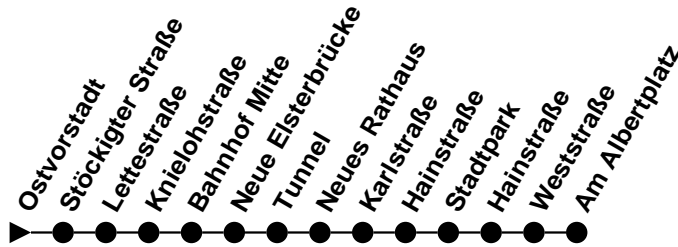

# Plauener Straßenbahn GmbH

08527 Plauen, Wiesenstraße 24, 03741-29940

Linie

Haltestelle Ostvorstadt

Richtung Albertplatz/Unterer Bahnhof

**B/Bx**

Gültig ab 19.08.2019

Std.	Montag - Freitag	Samstag	Sonntag/Feiertag	Std.
	Minuten	Minuten	Minuten	
4	-	-	-	4
5	35	-	-	5
6	05 <sup>S</sup> 35 <sup>U</sup> 55 <sup>S</sup>	-	-	6
7	15 <sup>U</sup> 49	-	-	7
8	09 29 <sup>S</sup> 49	10 <sup>S</sup>	-	8
9	09 29 <sup>S</sup> 49	10	10	9
10	09 29 <sup>S</sup> 49	10 <sup>S</sup>	10 <sup>S</sup>	10
11	09 29 <sup>S</sup> 49	10	10	11
12	09 29 <sup>S</sup> 49	10 <sup>S</sup>	10 <sup>S</sup>	12
13	09 29 <sup>S</sup> 49	10	-	13
14	09 29 <sup>S</sup> 49	10 <sup>S</sup>	10 <sup>S</sup>	14
15	09 29 <sup>S</sup> 49	10	10	15
16	09 29 <sup>S</sup> 49	10 <sup>S</sup>	10 <sup>S</sup>	16
17	09 29 <sup>S</sup> 49 <sup>S</sup>	10	10	17
18	06 35 <sup>S</sup>	10 <sup>S</sup>	10 <sup>S</sup>	18
19	01 33	10	10	19
20	-	-	-	20
21	-	-	-	21
22	-	-	-	22
23	-	-	-	23
0	-	-	-	0
1	-	-	-	1

- = Bus verkehrt über Stadtpark
- = Linie Bx zum Unteren Bahnhof

# Plauener Straßenbahn GmbH

08527 Plauen, Wiesenstraße 24, 03741-29940

Linie

Haltestelle Stöckigter Straße Richtung Albertplatz/Unterer Bhf.

**B/Bx**

Gültig ab 19.08.2019

Std.	Montag - Freitag	Samstag	Sonntag/Feiertag	Std.
	Minuten	Minuten	Minuten	
4	-	-	-	4
5	35	-	-	5
6	05 <sup>S</sup> 35 <sup>L</sup> 55 <sup>S</sup>	-	-	6
7	15 <sup>L</sup> 49	-	-	7
8	09 29 <sup>S</sup> 49	10 <sup>S</sup>	-	8
9	09 29 <sup>S</sup> 49	10	10	9
10	09 29 <sup>S</sup> 49	10 <sup>S</sup>	10 <sup>S</sup>	10
11	09 29 <sup>S</sup> 49	10	10	11
12	09 29 <sup>S</sup> 49	10 <sup>S</sup>	10 <sup>S</sup>	12
13	09 29 <sup>S</sup> 49	10	-	13
14	09 29 <sup>S</sup> 49	10 <sup>S</sup>	10 <sup>S</sup>	14
15	09 29 <sup>S</sup> 49	10	10	15
16	09 29 <sup>S</sup> 49	10 <sup>S</sup>	10 <sup>S</sup>	16
17	09 29 <sup>S</sup> 49 <sup>S</sup>	10	10	17
18	06 35 <sup>S</sup>	10 <sup>S</sup>	10 <sup>S</sup>	18
19	01 33	10	10	19
20	-	-	-	20
21	-	-	-	21
22	-	-	-	22
23	-	-	-	23
0	-	-	-	0
1	-	-	-	1