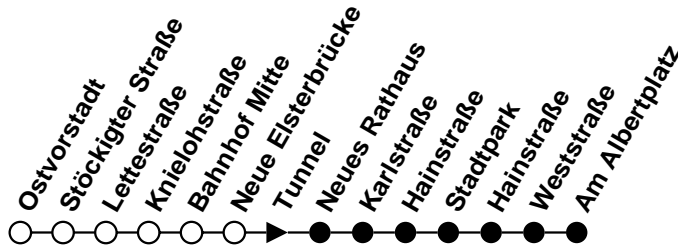

# Plauener Straßenbahn GmbH

08527 Plauen, Wiesenstraße 24, 03741-29940

Linie

**Bx**

Haltestelle Dürerbrücke

Richtung Unterer Bahnhof

Gültig ab 19.08.2019

Std.	Montag - Freitag	Samstag	Sonntag/Feiertag	Std.
	Minuten	Minuten	Minuten	
4	-	-	-	4
5	-	-	-	5
6	43	-	-	6
7	23	-	-	7
8	-	-	-	8
9	-	-	-	9
10	-	-	-	10
11	-	-	-	11
12	-	-	-	12
13	-	-	-	13
14	-	-	-	14
15	-	-	-	15
16	-	-	-	16
17	-	-	-	17
18	-	-	-	18
19	-	-	-	19
20	-	-	-	20
21	-	-	-	21
22	-	-	-	22
23	-	-	-	23
0	-	-	-	0
1	-	-	-	1

# Plauener Straßenbahn GmbH

08527 Plauen, Wiesenstraße 24, 03741-29940

Linie

Haltestelle Tunnel C

Richtung Albertplatz/Stadtpark

**B**

Gültig ab 19.08.2019

Std.	Montag - Freitag	Samstag	Sonntag/Feiertag	Std.
	Minuten	Minuten	Minuten	
4	-	-	-	4
5	43	-	-	5
6	13 <sup>S</sup>	-	-	6
7	03 <sup>S</sup> 57	-	-	7
8	17 37 <sup>S</sup> 57	18 <sup>S</sup>	-	8
9	17 37 <sup>S</sup> 57	18	18	9
10	17 37 <sup>S</sup> 57	18 <sup>S</sup>	18 <sup>S</sup>	10
11	17 37 <sup>S</sup> 57	18	18	11
12	17 37 <sup>S</sup> 57	18 <sup>S</sup>	18 <sup>S</sup>	12
13	17 37 <sup>S</sup> 57	18	-	13
14	17 37 <sup>S</sup> 57	18 <sup>S</sup>	18 <sup>S</sup>	14
15	17 37 <sup>S</sup> 57	18	18	15
16	17 37 <sup>S</sup> 57	18 <sup>S</sup>	18 <sup>S</sup>	16
17	17 37 <sup>S</sup> 57 <sup>S</sup>	18	18	17
18	14 43 <sup>S</sup>	18 <sup>S</sup>	18 <sup>S</sup>	18
19	12 41	18	18	19
20	-	-	-	20
21	-	-	-	21
22	-	-	-	22
23	-	-	-	23
0	-	-	-	0
1	-	-	-	1

**S** = Bus verkehrt über Stadtpark