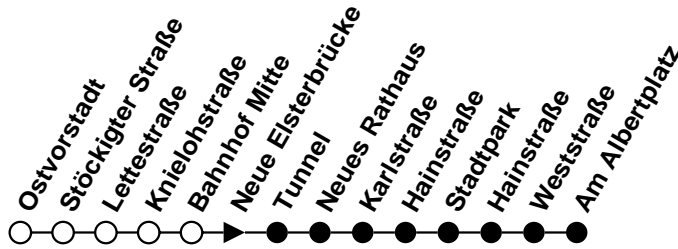

- = Bus verkehrt über Stadtpark
- = Linie Bx zum Unteren Bahnhof

# Plauener Straßenbahn GmbH

08527 Plauen, Wiesenstraße 24, 03741-29940

Linie

Haltestelle Neue Elsterbrücke Richtung Albertplatz/Unterer Bhf.

**B/Bx**

Gültig ab 19.08.2019

Std.	Montag - Freitag	Samstag	Sonntag/Feiertag	Std.
	Minuten	Minuten	Minuten	
4	-	-	-	4
5	40	-	-	5
6	10 <sup>S</sup> 40 <sup>B</sup>	-	-	6
7	00 <sup>S</sup> 20 <sup>B</sup> 54	-	-	7
8	14 34 <sup>S</sup> 54	15 <sup>S</sup>	-	8
9	14 34 <sup>S</sup> 54	15	15	9
10	14 34 <sup>S</sup> 54	15 <sup>S</sup>	15 <sup>S</sup>	10
11	14 34 <sup>S</sup> 54	15	15	11
12	14 34 <sup>S</sup> 54	15 <sup>S</sup>	15 <sup>S</sup>	12
13	14 34 <sup>S</sup> 54	15	-	13
14	14 34 <sup>S</sup> 54	15 <sup>S</sup>	15 <sup>S</sup>	14
15	14 34 <sup>S</sup> 54	15	15	15
16	14 34 <sup>S</sup> 54	15 <sup>S</sup>	15 <sup>S</sup>	16
17	14 34 <sup>S</sup> 54 <sup>S</sup>	15	15	17
18	11 40 <sup>S</sup>	15 <sup>S</sup>	15 <sup>S</sup>	18
19	06 38	15	15	19
20	-	-	-	20
21	-	-	-	21
22	-	-	-	22
23	-	-	-	23
0	-	-	-	0
1	-	-	-	1