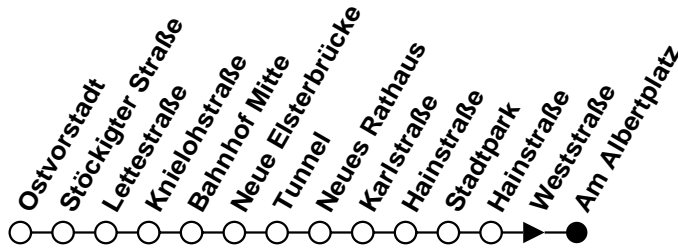

# Plauener Straßenbahn GmbH

08527 Plauen, Wiesenstraße 24, 03741-29940

Linie

**B**

Haltestelle Hainstraße

Richtung Albertplatz

Gültig ab 19.08.2019

Std.	Montag - Freitag	Samstag	Sonntag/Feiertag	Std.
	Minuten	Minuten	Minuten	
4	-	-	-	4
5	-	-	-	5
6	17	-	-	6
7	07	-	-	7
8	41	22	-	8
9	41	-	-	9
10	41	22	22	10
11	41	-	-	11
12	41	22	22	12
13	41	-	-	13
14	41	22	22	14
15	41	-	-	15
16	41	22	22	16
17	41	-	-	17
18	01 47	22	22	18
19	-	-	-	19
20	-	-	-	20
21	-	-	-	21
22	-	-	-	22
23	-	-	-	23
0	-	-	-	0
1	-	-	-	1

# Plauener Straßenbahn GmbH

08527 Plauen, Wiesenstraße 24, 03741-29940

Linie

**B**

Haltestelle Weststraße

Richtung Albertplatz

Gültig ab 19.08.2019

Std.	Montag - Freitag	Samstag	Sonntag/Feiertag	Std.
	Minuten	Minuten	Minuten	
4	-	-	-	4
5	45	-	-	5
6	18	-	-	6
7	08 59	-	-	7
8	19 42 59	23	-	8
9	19 42 59	20	20	9
10	19 42 59	23	23	10
11	19 42 59	20	20	11
12	19 42 59	23	23	12
13	19 42 59	20	-	13
14	19 42 59	23	23	14
15	19 42 59	20	20	15
16	19 42 59	23	23	16
17	19 42	20	20	17
18	02 16 48	23	23	18
19	14 43	20	20	19
20	-	-	-	20
21	-	-	-	21
22	-	-	-	22
23	-	-	-	23
0	-	-	-	0
1	-	-	-	1