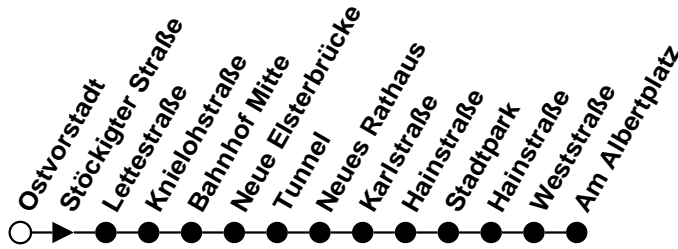

Plauener Straßenbahn GmbH

08527 Plauen, Wiesenstraße 24, 03741-29940

Linie

Haltestelle Stöckigter Straße Richtung Albertplatz/Unt. Bahnhof

B/Bx

Gültig ab 07.08.2017

Std.	Montag - Freitag	Samstag	Sonntag/Feiertag	Std.
	Minuten	Minuten	Minuten	
4	-	-	-	4
5	35	-	-	5
6	05^S 35^L 55^S	-	-	6
7	27^L 49	-	-	7
8	09^S 27^L 49	10^S	-	8
9	09 27^L 49^S	10	10	9
10	09 27^L 49	10^S	10^S	10
11	09 29 49^S	10	10	11
12	09 27^L 49^S	10^S	10^S	12
13	09 29 47^L	10	-	13
14	09 29^S 47^L	10^S	10^S	14
15	09 29 47^L	10	10	15
16	09 29^S 47^L	10^S	10^S	16
17	09 29^S 49	10	10	17
18	06 35^S	10^S	10^S	18
19	01 33	10	10	19
20	-	-	-	20
21	-	-	-	21
22	-	-	-	22
23	-	-	-	23
0	-	-	-	0
1	-	-	-	1

- ^S = Bus verkehrt über Stadtpark
- ^L = Linie Bx zum Unteren Bahnhof