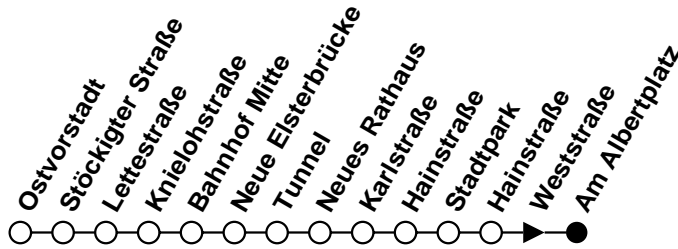

Plauener Straßenbahn GmbH

08527 Plauen, Wiesenstraße 24, 03741-29940

Linie

B

Haltestelle Hainstraße

Richtung Albertplatz

Gültig ab 07.08.2017

Std.	Montag - Freitag	Samstag	Sonntag/Feiertag	Std.
	Minuten	Minuten	Minuten	
4	-	-	-	4
5	-	-	-	5
6	17	-	-	6
7	07	-	-	7
8	21	22	-	8
9	-	-	-	9
10	01	22	22	10
11	-	-	-	11
12	01	22	22	12
13	01	-	-	13
14	41	22	22	14
15	-	-	-	15
16	41	22	22	16
17	41	-	-	17
18	47	22	22	18
19	-	-	-	19
20	-	-	-	20
21	-	-	-	21
22	-	-	-	22
23	-	-	-	23
0	-	-	-	0
1	-	-	-	1

Plauener Straßenbahn GmbH

08527 Plauen, Wiesenstraße 24, 03741-29940

Linie

B

Haltestelle Weststraße

Richtung Albertplatz

Gültig ab 07.08.2017

Std.	Montag - Freitag	Samstag	Sonntag/Feiertag	Std.
	Minuten	Minuten	Minuten	
4	-	-	-	4
5	45	-	-	5
6	18	-	-	6
7	08 59	-	-	7
8	22 59	23	-	8
9	19	20	20	9
10	02 19 59	23	23	10
11	19 39	20	20	11
12	02 19	23	23	12
13	02 19 39	20	-	13
14	19 42	23	23	14
15	19 39	20	20	15
16	19 42	23	23	16
17	19 42 59	20	20	17
18	16 48	23	23	18
19	14 43	20	20	19
20	-	-	-	20
21	-	-	-	21
22	-	-	-	22
23	-	-	-	23
0	-	-	-	0
1	-	-	-	1

Plauener Straßenbahn GmbH

08527 Plauen, Wiesenstraße 24, 03741-29940

Linie

Bx

Haltestelle Dürerstraße

Richtung Unterer Bahnhof

Gültig ab 07.08.2017

Std.	Montag - Freitag	Samstag	Sonntag/Feiertag	Std.
	Minuten	Minuten	Minuten	
4	-	-	-	4
5	-	-	-	5
6	42	-	-	6
7	34	-	-	7
8	34	-	-	8
9	34	-	-	9
10	34	-	-	10
11	-	-	-	11
12	34	-	-	12
13	54	-	-	13
14	54	-	-	14
15	54	-	-	15
16	54	-	-	16
17	-	-	-	17
18	-	-	-	18
19	-	-	-	19
20	-	-	-	20
21	-	-	-	21
22	-	-	-	22
23	-	-	-	23
0	-	-	-	0
1	-	-	-	1