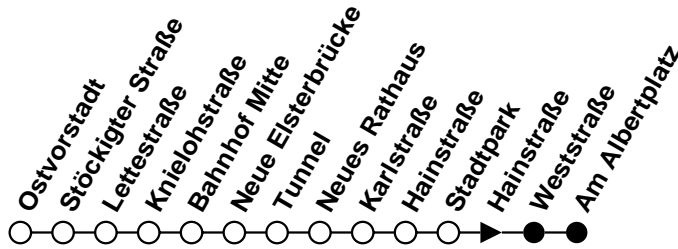

Plauener Straßenbahn GmbH

08527 Plauen, Wiesenstraße 24, 03741-29940

Linie

B

Haltestelle Stadtpark

Richtung Albertplatz

Gültig ab 07.08.2017

Std.	Montag - Freitag	Samstag	Sonntag/Feiertag	Std.
	Minuten	Minuten	Minuten	
4	-	-	-	4
5	-	-	-	5
6	16	-	-	6
7	06	-	-	7
8	20	21	-	8
9	-	-	-	9
10	00	21	21	10
11	-	-	-	11
12	00	21	21	12
13	00	-	-	13
14	40	21	21	14
15	-	-	-	15
16	40	21	21	16
17	40	-	-	17
18	46	21	21	18
19	-	-	-	19
20	-	-	-	20
21	-	-	-	21
22	-	-	-	22
23	-	-	-	23
0	-	-	-	0
1	-	-	-	1

Plauener Straßenbahn GmbH

08527 Plauen, Wiesenstraße 24, 03741-29940

Linie

B

Haltestelle Hainstraße

Richtung Albertplatz

Gültig ab 07.08.2017

Std.	Montag - Freitag	Samstag	Sonntag/Feiertag	Std.
	Minuten	Minuten	Minuten	
4	-	-	-	4
5	-	-	-	5
6	17	-	-	6
7	07	-	-	7
8	21	22	-	8
9	-	-	-	9
10	01	22	22	10
11	-	-	-	11
12	01	22	22	12
13	01	-	-	13
14	41	22	22	14
15	-	-	-	15
16	41	22	22	16
17	41	-	-	17
18	47	22	22	18
19	-	-	-	19
20	-	-	-	20
21	-	-	-	21
22	-	-	-	22
23	-	-	-	23
0	-	-	-	0
1	-	-	-	1

Plauener Straßenbahn GmbH

08527 Plauen, Wiesenstraße 24, 03741-29940

Linie

B

Haltestelle Weststraße

Richtung Albertplatz

Gültig ab 07.08.2017

Std.	Montag - Freitag	Samstag	Sonntag/Feiertag	Std.
	Minuten	Minuten	Minuten	
4	-	-	-	4
5	45	-	-	5
6	18	-	-	6
7	08 59	-	-	7
8	22 59	23	-	8
9	19	20	20	9
10	02 19 59	23	23	10
11	19 39	20	20	11
12	02 19	23	23	12
13	02 19 39	20	-	13
14	19 42	23	23	14
15	19 39	20	20	15
16	19 42	23	23	16
17	19 42 59	20	20	17
18	16 48	23	23	18
19	14 43	20	20	19
20	-	-	-	20
21	-	-	-	21
22	-	-	-	22
23	-	-	-	23
0	-	-	-	0
1	-	-	-	1