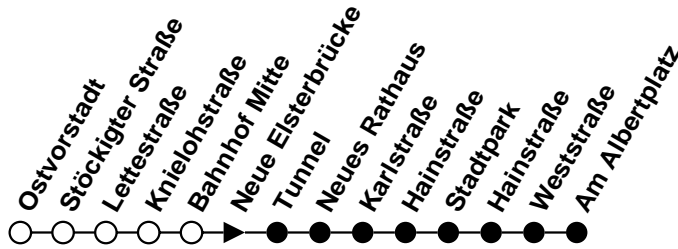

- ^S = Bus verkehrt über Stadtpark
- ^B = Linie Bx zum Unteren Bahnhof

Plauener Straßenbahn GmbH

08527 Plauen, Wiesenstraße 24, 03741-29940

Linie

Haltestelle Neue Elsterbrücke Richtung Albertplatz/Unt. Bahnhof **B/Bx**

- S** = Bus verkehrt über Stadtpark
- L** = Linie Bx zum Unteren Bahnhof

Plauener Straßenbahn GmbH

08527 Plauen, Wiesenstraße 24, 03741-29940

Linie

Haltestelle Tunnel C

Richtung Albertplatz/Stadtpark

B

Gültig ab 07.08.2017