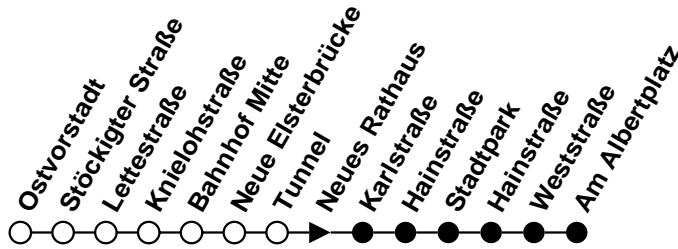

S = Bus verkehrt über Stadtpark

Plauener Straßenbahn GmbH

08527 Plauen, Wiesenstraße 24, 03741-29940

Linie

Haltestelle Neues Rathaus

Richtung Albertplatz/Stadtpark

B

Gültig ab 07.08.2017