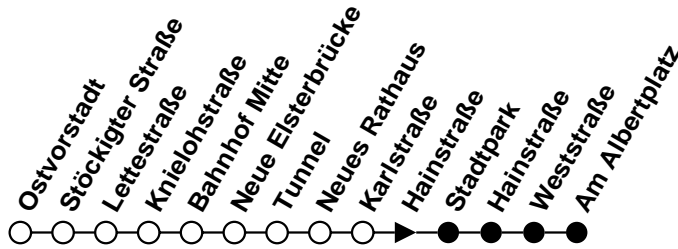

S = Bus verkehrt über Stadtpark

Plauener Straßenbahn GmbH

08527 Plauen, Wiesenstraße 24, 03741-29940

Linie

Haltestelle Hainstraße

Richtung Albertplatz/Stadtpark

B

Gültig ab 07.08.2017

Plauener Straßenbahn GmbH

08527 Plauen, Wiesenstraße 24, 03741-29940

Linie

B

Haltestelle Stadtpark

Richtung Albertplatz

Gültig ab 07.08.2017

Std.	Montag - Freitag	Samstag	Sonntag/Feiertag	Std.
	Minuten	Minuten	Minuten	
4	-	-	-	4
5	-	-	-	5
6	16	-	-	6
7	06	-	-	7
8	20	21	-	8
9	-	-	-	9
10	00	21	21	10
11	-	-	-	11
12	00	21	21	12
13	00	-	-	13
14	40	21	21	14
15	-	-	-	15
16	40	21	21	16
17	40	-	-	17
18	46	21	21	18
19	-	-	-	19
20	-	-	-	20
21	-	-	-	21
22	-	-	-	22
23	-	-	-	23
0	-	-	-	0
1	-	-	-	1