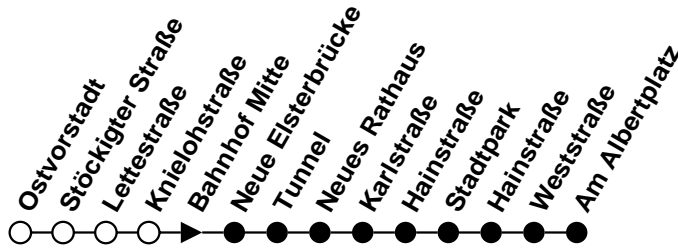

- S** = Bus verkehrt über Stadtpark
- L** = Linie Bx zum Unteren Bahnhof

Plauener Straßenbahn GmbH

08527 Plauen, Wiesenstraße 24, 03741-29940

Linie

Haltestelle Bahnhof Mitte Richtung Albertplatz/Unterer Bahnhof **B/Bx**

- ^S = Bus verkehrt über Stadtpark
- ^B = Linie Bx zum Unteren Bahnhof

Plauener Straßenbahn GmbH

08527 Plauen, Wiesenstraße 24, 03741-29940

Linie

Haltestelle Neue Elsterbrücke Richtung Albertplatz/Unt. Bahnhof **B/Bx**