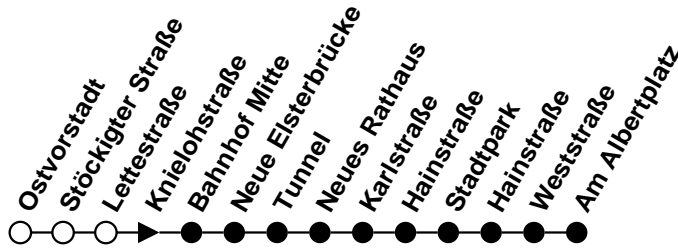

Plauener Straßenbahn GmbH

08527 Plauen, Wiesenstraße 24, 03741-29940

Linie

Haltestelle Knielohstraße

Richtung Albertplatz/Unt. Bahnhof

B/Bx

Gültig ab 07.08.2017

Std.	Montag - Freitag	Samstag	Sonntag/Feiertag	Std.
	Minuten	Minuten	Minuten	
4	-	-	-	4
5	38	-	-	5
6	08^S 38^L 58^S	-	-	6
7	30^L 52	-	-	7
8	12^S 30^L 52	13^S	-	8
9	12 30^L 52^S	13	13	9
10	12 30^L 52	13^S	13^S	10
11	12 32 52^S	13	13	11
12	12 30^L 52^S	13^S	13^S	12
13	12 32 50^L	13	-	13
14	12 32^S 50^L	13^S	13^S	14
15	12 32 50^L	13	13	15
16	12 32^S 50^L	13^S	13^S	16
17	12 32^S 52	13	13	17
18	09 38^S	13^S	13^S	18
19	04 36	13	13	19
20	-	-	-	20
21	-	-	-	21
22	-	-	-	22
23	-	-	-	23
0	-	-	-	0
1	-	-	-	1

- **S** = Bus verkehrt über Stadtpark
- **L** = Linie Bx zum Unteren Bahnhof