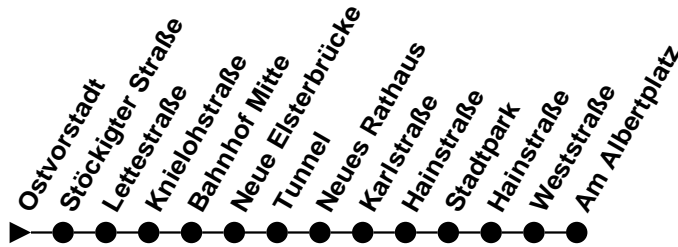

Plauener Straßenbahn GmbH

08527 Plauen, Wiesenstraße 24, 03741-29940

Linie

Haltestelle Ostvorstadt

Richtung Albertplatz/Unterer Bahnhof

B/Bx

Gültig ab 07.08.2017

Std.	Montag - Freitag	Samstag	Sonntag/Feiertag	Std.
	Minuten	Minuten	Minuten	
4	-	-	-	4
5	35	-	-	5
6	05 ^S 35 ^L 55 ^S	-	-	6
7	27 ^L 49	-	-	7
8	09 ^S 27 ^L 49	10 ^S	-	8
9	09 27 ^L 49 ^S	10	10	9
10	09 27 ^L 49	10 ^S	10 ^S	10
11	09 29 49 ^S	10	10	11
12	09 27 ^L 49 ^S	10 ^S	10 ^S	12
13	09 29 47 ^L	10	-	13
14	09 29 ^S 47 ^L	10 ^S	10 ^S	14
15	09 29 47 ^L	10	10	15
16	09 29 ^S 47 ^L	10 ^S	10 ^S	16
17	09 29 ^S 49	10	10	17
18	06 35 ^S	10 ^S	10 ^S	18
19	01 33	10	10	19
20	-	-	-	20
21	-	-	-	21
22	-	-	-	22
23	-	-	-	23
0	-	-	-	0
1	-	-	-	1

- ^S = Bus verkehrt über Stadtpark
- ^L = Linie Bx zum Unteren Bahnhof

Plauener Straßenbahn GmbH

08527 Plauen, Wiesenstraße 24, 03741-29940

Linie

Haltestelle Stöckigter Straße Richtung Albertplatz/Unt. Bahnhof

Plauener Straßenbahn GmbH

08527 Plauen, Wiesenstraße 24, 03741-29940

Linie

B

Haltestelle Hainstraße

Richtung Albertplatz

Gültig ab 07.08.2017

Std.	Montag - Freitag	Samstag	Sonntag/Feiertag	Std.
	Minuten	Minuten	Minuten	
4	-	-	-	4
5	-	-	-	5
6	17	-	-	6
7	07	-	-	7
8	21	22	-	8
9	-	-	-	9
10	01	22	22	10
11	-	-	-	11
12	01	22	22	12
13	01	-	-	13
14	41	22	22	14
15	-	-	-	15
16	41	22	22	16
17	41	-	-	17
18	47	22	22	18
19	-	-	-	19
20	-	-	-	20
21	-	-	-	21
22	-	-	-	22
23	-	-	-	23
0	-	-	-	0
1	-	-	-	1

Plauener Straßenbahn GmbH

08527 Plauen, Wiesenstraße 24, 03741-29940

Linie

B

Haltestelle Weststraße

Richtung Albertplatz

Gültig ab 07.08.2017

Std.	Montag - Freitag	Samstag	Sonntag/Feiertag	Std.
	Minuten	Minuten	Minuten	
4	-	-	-	4
5	45	-	-	5
6	18	-	-	6
7	08 59	-	-	7
8	22 59	23	-	8
9	19	20	20	9
10	02 19 59	23	23	10
11	19 39	20	20	11
12	02 19	23	23	12
13	02 19 39	20	-	13
14	19 42	23	23	14
15	19 39	20	20	15
16	19 42	23	23	16
17	19 42 59	20	20	17
18	16 48	23	23	18
19	14 43	20	20	19
20	-	-	-	20
21	-	-	-	21
22	-	-	-	22
23	-	-	-	23
0	-	-	-	0
1	-	-	-	1