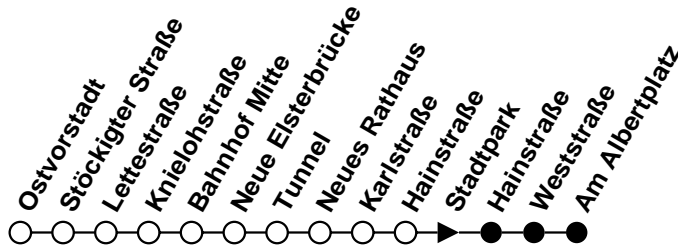

S = Bus verkehrt über Stadtpark

Plauener Straßenbahn GmbH

08527 Plauen, Wiesenstraße 24, 03741-29940

Linie

Haltestelle Hainstraße

Richtung Albertplatz/Stadtpark

B

Gültig ab 07.08.2017

Plauener Straßenbahn GmbH

08527 Plauen, Wiesenstraße 24, 03741-29940

Linie

B

Haltestelle Stadtpark

Richtung Albertplatz

Gültig ab 07.08.2017

Std.	Montag - Freitag	Samstag	Sonntag/Feiertag	Std.
	Minuten	Minuten	Minuten	
4	-	-	-	4
5	-	-	-	5
6	16	-	-	6
7	06	-	-	7
8	20	21	-	8
9	-	-	-	9
10	00	21	21	10
11	-	-	-	11
12	00	21	21	12
13	00	-	-	13
14	40	21	21	14
15	-	-	-	15
16	40	21	21	16
17	40	-	-	17
18	46	21	21	18
19	-	-	-	19
20	-	-	-	20
21	-	-	-	21
22	-	-	-	22
23	-	-	-	23
0	-	-	-	0
1	-	-	-	1

Plauener Straßenbahn GmbH

08527 Plauen, Wiesenstraße 24, 03741-29940

Linie

B

Haltestelle Hainstraße

Richtung Albertplatz

Gültig ab 07.08.2017

Std.	Montag - Freitag	Samstag	Sonntag/Feiertag	Std.
	Minuten	Minuten	Minuten	
4	-	-	-	4
5	-	-	-	5
6	17	-	-	6
7	07	-	-	7
8	21	22	-	8
9	-	-	-	9
10	01	22	22	10
11	-	-	-	11
12	01	22	22	12
13	01	-	-	13
14	41	22	22	14
15	-	-	-	15
16	41	22	22	16
17	41	-	-	17
18	47	22	22	18
19	-	-	-	19
20	-	-	-	20
21	-	-	-	21
22	-	-	-	22
23	-	-	-	23
0	-	-	-	0
1	-	-	-	1

Plauener Straßenbahn GmbH

08527 Plauen, Wiesenstraße 24, 03741-29940

Linie

B

Haltestelle Weststraße

Richtung Albertplatz

Gültig ab 07.08.2017

Std.	Montag - Freitag	Samstag	Sonntag/Feiertag	Std.
	Minuten	Minuten	Minuten	
4	-	-	-	4
5	45	-	-	5
6	18	-	-	6
7	08 59	-	-	7
8	22 59	23	-	8
9	19	20	20	9
10	02 19 59	23	23	10
11	19 39	20	20	11
12	02 19	23	23	12
13	02 19 39	20	-	13
14	19 42	23	23	14
15	19 39	20	20	15
16	19 42	23	23	16
17	19 42 59	20	20	17
18	16 48	23	23	18
19	14 43	20	20	19
20	-	-	-	20
21	-	-	-	21
22	-	-	-	22
23	-	-	-	23
0	-	-	-	0
1	-	-	-	1