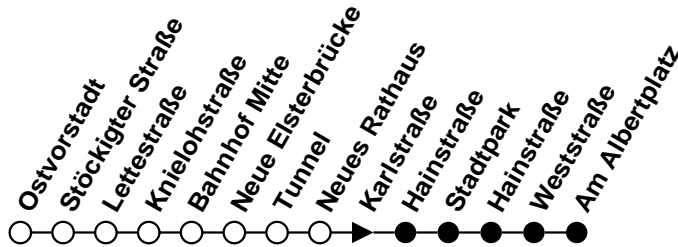

Plauener Straßenbahn GmbH

08527 Plauen, Wiesenstraße 24, 03741-29940

Linie

Haltestelle Karlstraße

Richtung Albertplatz/Stadtpark

B

Gültig ab 07.08.2017

Std.	Montag - Freitag	Samstag	Sonntag/Feiertag	Std.
	Minuten	Minuten	Minuten	
4	-	-	-	4
5	44	-	-	5
6	14^S	-	-	6
7	04^S 58	-	-	7
8	18^S 58	19^S	-	8
9	18 58^S	19	19	9
10	18 58	19^S	19^S	10
11	18 38 58^S	19	19	11
12	18 58^S	19^S	19^S	12
13	18 38	19	-	13
14	18 38^S	19^S	19^S	14
15	18 38	19	19	15
16	18 38^S	19^S	19^S	16
17	18 38^S 58	19	19	17
18	15 44^S	19^S	19^S	18
19	13 42	19	19	19
20	-	-	-	20
21	-	-	-	21
22	-	-	-	22
23	-	-	-	23
0	-	-	-	0
1	-	-	-	1

S = Bus verkehrt über Stadtpark