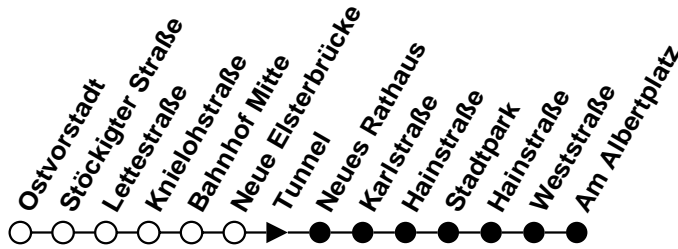

- S** = Bus verkehrt über Stadtpark
- L** = Linie Bx zum Unteren Bahnhof

Plauener Straßenbahn GmbH

08527 Plauen, Wiesenstraße 24, 03741-29940

Linie

Haltestelle Tunnel C

Richtung Albertplatz/Stadtpark

B

Gültig ab 07.08.2017