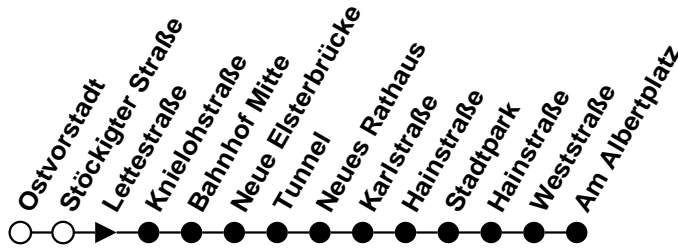

Plauener Straßenbahn GmbH

08527 Plauen, Wiesenstraße 24, 03741-29940

Linie

Haltestelle Lettestraße

Richtung Albertplatz/Unterer Bahnhof

B/Bx

Gültig ab 07.08.2017

Std.	Montag - Freitag	Samstag	Sonntag/Feiertag	Std.
	Minuten	Minuten	Minuten	
4	-	-	-	4
5	37	-	-	5
6	07^S 37^L 57^S	-	-	6
7	29^L 51	-	-	7
8	11^S 29^L 51	12^S	-	8
9	11 29^L 51^S	12	12	9
10	11 29^L 51	12^S	12^S	10
11	11 31 51^S	12	12	11
12	11 29^L 51^S	12^S	12^S	12
13	11 31 49^L	12	-	13
14	11 31^S 49^L	12^S	12^S	14
15	11 31 49^L	12	12	15
16	11 31^S 49^L	12^S	12^S	16
17	11 31^S 51	12	12	17
18	08 37^S	12^S	12^S	18
19	03 35	12	12	19
20	-	-	-	20
21	-	-	-	21
22	-	-	-	22
23	-	-	-	23
0	-	-	-	0
1	-	-	-	1

- **S** = Bus verkehrt über Stadtpark
- **L** = Linie Bx zum Unteren Bahnhof