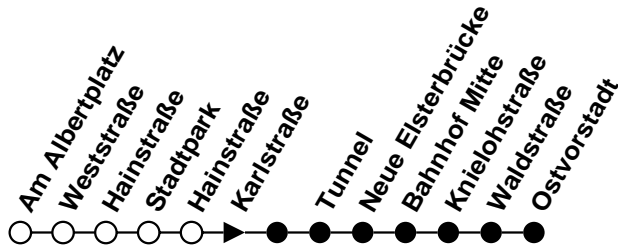

◇ = Fahrt endet am Tunnel

Plauener Straßenbahn GmbH

08527 Plauen, Wiesenstraße 24, 03741-29940

Linie

B

Haltestelle Karlstraße

Richtung Ostvorstadt

Gültig ab 21.03.2020