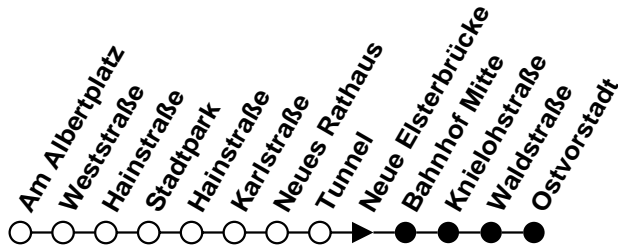

△ = Bus der Linie N3 in der Relation Tunnel - Neue Elsterbrücke - Bickelstraße - Ostvorstadt - Südvorstadt

Plauener Straßenbahn GmbH

08527 Plauen, Wiesenstraße 24, 03741-29940

Linie

B

Haltestelle Neue Elsterbrücke

Richtung Ostvorstadt

Gültig ab 13.08.2018

Std.	Montag - Freitag	Samstag	Sonntag/Feiertag	Std.
	Minuten	Minuten	Minuten	
4	-	-	-	4
5	28 58	-	-	5
6	26	-	-	6
7	17	-	-	7
8	02 22	03	-	8
9	02 22	03	03	9
10	02 22	03	03	10
11	02 22 42	03	03	11
12	02 22	03	03	12
13	02 22 42	03	-	13
14	22 42	03	03	14
15	22 42	03	03	15
16	22 42	03	03	16
17	22 42	03	03	17
18	01 26 56	03	03	18
19	26 52 [△]	03 52 [△]	03 47 [△]	19
20	-	-	-	20
21	-	-	-	21
22	-	-	-	22
23	-	-	-	23
0	-	-	-	0
1	-	-	-	1