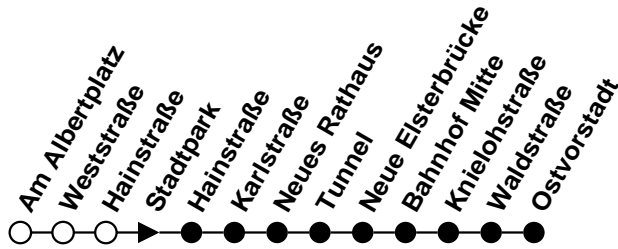

Plauener Straßenbahn GmbH

08527 Plauen, Wiesenstraße 24, 03741-29940

Linie

B

Haltestelle Stadtpark

Richtung Ostvorstadt

Gültig ab 13.08.2018

Std.	Montag - Freitag	Samstag	Sonntag/Feiertag	Std.
	Minuten	Minuten	Minuten	
4	-	-	-	4
5	-	-	-	5
6	-	-	-	6
7	11	-	-	7
8	-	-	-	8
9	16	57	57	9
10	-	-	-	10
11	16	57	57	11
12	-	-	-	12
13	16	57	57	13
14	36	-	-	14
15	-	57	57	15
16	36	-	-	16
17	36	57	57	17
18	-	-	-	18
19	-	-	-	19
20	-	-	-	20
21	-	-	-	21
22	-	-	-	22
23	-	-	-	23
0	-	-	-	0
1	-	-	-	1

Plauener Straßenbahn GmbH

08527 Plauen, Wiesenstraße 24, 03741-29940

Linie

B

Haltestelle Hainstraße

Richtung Ostvorstadt

Gültig ab 13.08.2018

Std.	Montag - Freitag	Samstag	Sonntag/Feiertag	Std.
	Minuten	Minuten	Minuten	
4	-	-	-	4
5	-	-	-	5
6	-	-	-	6
7	12	-	-	7
8	-	-	-	8
9	17	58	58	9
10	-	-	-	10
11	17	58	58	11
12	-	-	-	12
13	17	58	58	13
14	37	-	-	14
15	-	58	58	15
16	37	-	-	16
17	37	58	58	17
18	-	-	-	18
19	-	-	-	19
20	-	-	-	20
21	-	-	-	21
22	-	-	-	22
23	-	-	-	23
0	-	-	-	0
1	-	-	-	1

Plauener Straßenbahn GmbH

08527 Plauen, Wiesenstraße 24, 03741-29940

Linie

B

Haltestelle Karlstraße

Richtung Ostvorstadt

Gültig ab 13.08.2018

Std.	Montag - Freitag	Samstag	Sonntag/Feiertag	Std.
	Minuten	Minuten	Minuten	
4	-	-	-	4
5	24 54	-	-	5
6	22	-	-	6
7	13 58	-	-	7
8	18 58	59	-	8
9	18 58	59	59	9
10	18 58	59	59	10
11	18 38 58	59	59	11
12	18 58	59	-	12
13	18 38	59	59	13
14	18 38	59	59	14
15	18 38	59	59	15
16	18 38	59	59	16
17	18 38 57	59	59	17
18	22 52	59	59	18
19	22 46 [♦]	43 [♦]	43 [♦]	19
20	11 [♦]	-	-	20
21	-	-	-	21
22	-	-	-	22
23	-	-	-	23
0	-	-	-	0
1	-	-	-	1