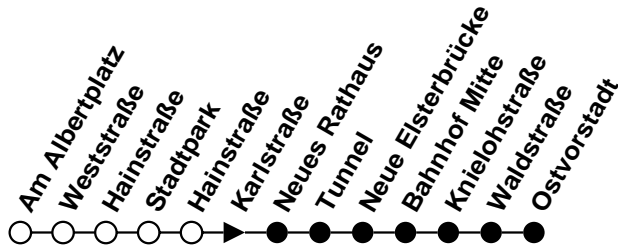

Plauener Straßenbahn GmbH

08527 Plauen, Wiesenstraße 24, 03741-29940

Linie

B

Haltestelle Hainstraße

Richtung Ostvorstadt

Gültig ab 13.08.2018

Std.	Montag - Freitag	Samstag	Sonntag/Feiertag	Std.
	Minuten	Minuten	Minuten	
4	-	-	-	4
5	-	-	-	5
6	-	-	-	6
7	12	-	-	7
8	-	-	-	8
9	17	58	58	9
10	-	-	-	10
11	17	58	58	11
12	-	-	-	12
13	17	58	58	13
14	37	-	-	14
15	-	58	58	15
16	37	-	-	16
17	37	58	58	17
18	-	-	-	18
19	-	-	-	19
20	-	-	-	20
21	-	-	-	21
22	-	-	-	22
23	-	-	-	23
0	-	-	-	0
1	-	-	-	1

Plauener Straßenbahn GmbH

08527 Plauen, Wiesenstraße 24, 03741-29940

Linie

B

Haltestelle Karlstraße

Richtung Ostvorstadt

Gültig ab 13.08.2018

Std.	Montag - Freitag	Samstag	Sonntag/Feiertag	Std.
	Minuten	Minuten	Minuten	
4	-	-	-	4
5	24 54	-	-	5
6	22	-	-	6
7	13 58	-	-	7
8	18 58	59	-	8
9	18 58	59	59	9
10	18 58	59	59	10
11	18 38 58	59	59	11
12	18 58	59	-	12
13	18 38	59	59	13
14	18 38	59	59	14
15	18 38	59	59	15
16	18 38	59	59	16
17	18 38 57	59	59	17
18	22 52	59	59	18
19	22 46 [♦]	43 [♦]	43 [♦]	19
20	11 [♦]	-	-	20
21	-	-	-	21
22	-	-	-	22
23	-	-	-	23
0	-	-	-	0
1	-	-	-	1

♦ = Fahrt endet am Tunnel

Plauener Straßenbahn GmbH

08527 Plauen, Wiesenstraße 24, 03741-29940

Linie

B

Haltestelle Neues Rathaus

Richtung Ostvorstadt

Gültig ab 13.08.2018