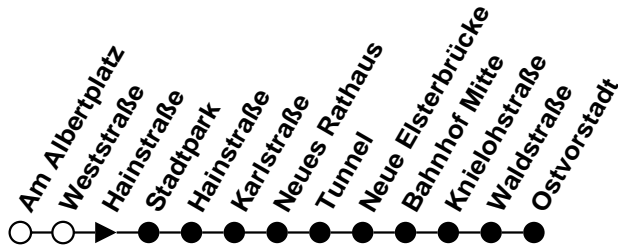

Plauener Straßenbahn GmbH

08527 Plauen, Wiesenstraße 24, 03741-29940

Linie

Haltestelle Am Albertplatz

Richtung Ostvorstadt/Stadtpark

B

Gültig ab 13.08.2018

Std.	Montag - Freitag	Samstag	Sonntag/Feiertag	Std.
	Minuten	Minuten	Minuten	
4	-	-	-	4
5	22 52	-	-	5
6	20	-	-	6
7	08 ^S 56	-	-	7
8	16 56	57	-	8
9	13 ^S 56	54 ^S	54 ^S	9
10	16 56	57	57	10
11	13 ^S 36 56	54 ^S	54 ^S	11
12	16 56	57	-	12
13	13 ^S 36	54 ^S	54 ^S	13
14	16 33 ^S	57	57	14
15	16 36	54 ^S	54 ^S	15
16	16 33 ^S	57	57	16
17	16 33 ^S 55	54 ^S	54 ^S	17
18	20 50	57	57	18
19	20 44 [◇]	41 [◇]	41 [◇]	19
20	09 [◇]	-	-	20
21	-	-	-	21
22	-	-	-	22
23	-	-	-	23
0	-	-	-	0
1	-	-	-	1

- ◇ = Fahrt endet am Tunnel
- S = Bus verkehrt über Stadtpark

Plauener Straßenbahn GmbH

08527 Plauen, Wiesenstraße 24, 03741-29940

Linie

Haltestelle Hainstraße

Richtung Ostvorstadt/Stadtpark

B

Gültig ab 13.08.2018

Plauener Straßenbahn GmbH

08527 Plauen, Wiesenstraße 24, 03741-29940

Linie

B

Haltestelle Stadtpark

Richtung Ostvorstadt

Gültig ab 13.08.2018

Std.	Montag - Freitag	Samstag	Sonntag/Feiertag	Std.
	Minuten	Minuten	Minuten	
4	-	-	-	4
5	-	-	-	5
6	-	-	-	6
7	11	-	-	7
8	-	-	-	8
9	16	57	57	9
10	-	-	-	10
11	16	57	57	11
12	-	-	-	12
13	16	57	57	13
14	36	-	-	14
15	-	57	57	15
16	36	-	-	16
17	36	57	57	17
18	-	-	-	18
19	-	-	-	19
20	-	-	-	20
21	-	-	-	21
22	-	-	-	22
23	-	-	-	23
0	-	-	-	0
1	-	-	-	1

Plauener Straßenbahn GmbH

08527 Plauen, Wiesenstraße 24, 03741-29940

Linie

B

Haltestelle Hainstraße

Richtung Ostvorstadt

Gültig ab 13.08.2018

Std.	Montag - Freitag	Samstag	Sonntag/Feiertag	Std.
	Minuten	Minuten	Minuten	
4	-	-	-	4
5	-	-	-	5
6	-	-	-	6
7	12	-	-	7
8	-	-	-	8
9	17	58	58	9
10	-	-	-	10
11	17	58	58	11
12	-	-	-	12
13	17	58	58	13
14	37	-	-	14
15	-	58	58	15
16	37	-	-	16
17	37	58	58	17
18	-	-	-	18
19	-	-	-	19
20	-	-	-	20
21	-	-	-	21
22	-	-	-	22
23	-	-	-	23
0	-	-	-	0
1	-	-	-	1