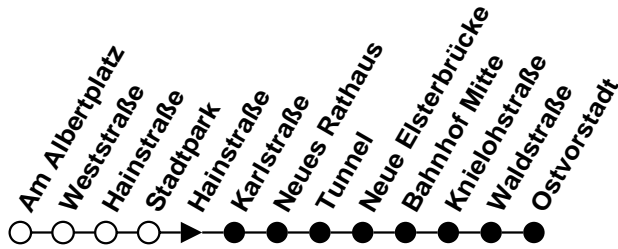

Plauener Straßenbahn GmbH

08527 Plauen, Wiesenstraße 24, 03741-29940

Linie

B

Haltestelle Stadtpark

Richtung Ostvorstadt

Gültig ab 13.08.2018

Std.	Montag - Freitag	Samstag	Sonntag/Feiertag	Std.
	Minuten	Minuten	Minuten	
4	-	-	-	4
5	-	-	-	5
6	-	-	-	6
7	11	-	-	7
8	-	-	-	8
9	16	57	57	9
10	-	-	-	10
11	16	57	57	11
12	-	-	-	12
13	16	57	57	13
14	36	-	-	14
15	-	57	57	15
16	36	-	-	16
17	36	57	57	17
18	-	-	-	18
19	-	-	-	19
20	-	-	-	20
21	-	-	-	21
22	-	-	-	22
23	-	-	-	23
0	-	-	-	0
1	-	-	-	1

Plauener Straßenbahn GmbH

08527 Plauen, Wiesenstraße 24, 03741-29940

Linie

B

Haltestelle Hainstraße

Richtung Ostvorstadt

Gültig ab 13.08.2018

Std.	Montag - Freitag	Samstag	Sonntag/Feiertag	Std.
	Minuten	Minuten	Minuten	
4	-	-	-	4
5	-	-	-	5
6	-	-	-	6
7	12	-	-	7
8	-	-	-	8
9	17	58	58	9
10	-	-	-	10
11	17	58	58	11
12	-	-	-	12
13	17	58	58	13
14	37	-	-	14
15	-	58	58	15
16	37	-	-	16
17	37	58	58	17
18	-	-	-	18
19	-	-	-	19
20	-	-	-	20
21	-	-	-	21
22	-	-	-	22
23	-	-	-	23
0	-	-	-	0
1	-	-	-	1

Plauener Straßenbahn GmbH

08527 Plauen, Wiesenstraße 24, 03741-29940

Linie

B

Haltestelle Karlstraße

Richtung Ostvorstadt

Gültig ab 13.08.2018

Std.	Montag - Freitag	Samstag	Sonntag/Feiertag	Std.
	Minuten	Minuten	Minuten	
4	-	-	-	4
5	24 54	-	-	5
6	22	-	-	6
7	13 58	-	-	7
8	18 58	59	-	8
9	18 58	59	59	9
10	18 58	59	59	10
11	18 38 58	59	59	11
12	18 58	59	-	12
13	18 38	59	59	13
14	18 38	59	59	14
15	18 38	59	59	15
16	18 38	59	59	16
17	18 38 57	59	59	17
18	22 52	59	59	18
19	22 46 [♦]	43 [♦]	43 [♦]	19
20	11 [♦]	-	-	20
21	-	-	-	21
22	-	-	-	22
23	-	-	-	23
0	-	-	-	0
1	-	-	-	1

♦ = Fahrt endet am Tunnel

Plauener Straßenbahn GmbH

08527 Plauen, Wiesenstraße 24, 03741-29940

Linie

B

Haltestelle Neues Rathaus

Richtung Ostvorstadt

Gültig ab 13.08.2018