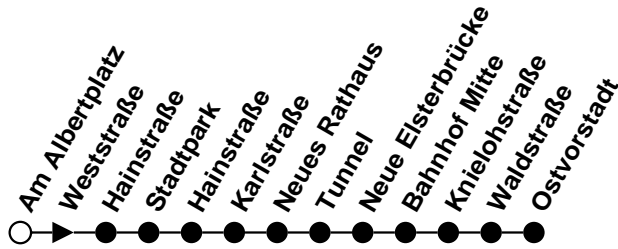

Plauener Straßenbahn GmbH

08527 Plauen, Wiesenstraße 24, 03741-29940

Linie

Haltestelle Am Albertplatz

Richtung Ostvorstadt/Stadtpark

B

Gültig ab 13.08.2018

Std.	Montag - Freitag	Samstag	Sonntag/Feiertag	Std.
	Minuten	Minuten	Minuten	
4	-	-	-	4
5	22 52	-	-	5
6	20	-	-	6
7	08 ^S 56	-	-	7
8	16 56	57	-	8
9	13 ^S 56	54 ^S	54 ^S	9
10	16 56	57	57	10
11	13 ^S 36 56	54 ^S	54 ^S	11
12	16 56	57	-	12
13	13 ^S 36	54 ^S	54 ^S	13
14	16 33 ^S	57	57	14
15	16 36	54 ^S	54 ^S	15
16	16 33 ^S	57	57	16
17	16 33 ^S 55	54 ^S	54 ^S	17
18	20 50	57	57	18
19	20 44 [◇]	41 [◇]	41 [◇]	19
20	09 [◇]	-	-	20
21	-	-	-	21
22	-	-	-	22
23	-	-	-	23
0	-	-	-	0
1	-	-	-	1

- ◇ = Fahrt endet am Tunnel
- S = Bus verkehrt über Stadtpark

Plauener Straßenbahn GmbH

08527 Plauen, Wiesenstraße 24, 03741-29940

Linie

Haltestelle Weststraße

Richtung Ostvorstadt/Stadtpark

B

Gültig ab 13.08.2018

- ◇ = Fahrt endet am Tunnel
- S = Bus verkehrt über Stadtpark

Plauener Straßenbahn GmbH

08527 Plauen, Wiesenstraße 24, 03741-29940

Linie

Haltestelle Hainstraße

Richtung Ostvorstadt/Stadtpark

B

Gültig ab 13.08.2018

Plauener Straßenbahn GmbH

08527 Plauen, Wiesenstraße 24, 03741-29940

Linie

B

Haltestelle Stadtpark

Richtung Ostvorstadt

Gültig ab 13.08.2018

Std.	Montag - Freitag	Samstag	Sonntag/Feiertag	Std.
	Minuten	Minuten	Minuten	
4	-	-	-	4
5	-	-	-	5
6	-	-	-	6
7	11	-	-	7
8	-	-	-	8
9	16	57	57	9
10	-	-	-	10
11	16	57	57	11
12	-	-	-	12
13	16	57	57	13
14	36	-	-	14
15	-	57	57	15
16	36	-	-	16
17	36	57	57	17
18	-	-	-	18
19	-	-	-	19
20	-	-	-	20
21	-	-	-	21
22	-	-	-	22
23	-	-	-	23
0	-	-	-	0
1	-	-	-	1