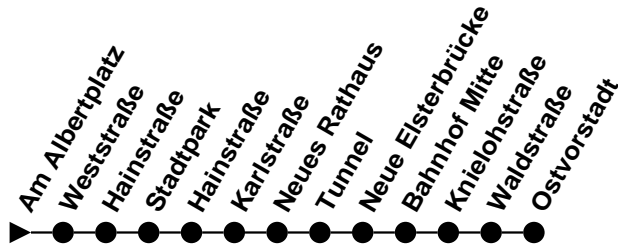

Plauener Straßenbahn GmbH

08527 Plauen, Wiesenstraße 24, 03741-29940

Linie

Haltestelle Am Albertplatz

Richtung Ostvorstadt/Stadtpark

B

Gültig ab 13.08.2018

Std.	Montag - Freitag	Samstag	Sonntag/Feiertag	Std.
	Minuten	Minuten	Minuten	
4	-	-	-	4
5	22 52	-	-	5
6	20	-	-	6
7	08 ^S 56	-	-	7
8	16 56	57	-	8
9	13 ^S 56	54 ^S	54 ^S	9
10	16 56	57	57	10
11	13 ^S 36 56	54 ^S	54 ^S	11
12	16 56	57	-	12
13	13 ^S 36	54 ^S	54 ^S	13
14	16 33 ^S	57	57	14
15	16 36	54 ^S	54 ^S	15
16	16 33 ^S	57	57	16
17	16 33 ^S 55	54 ^S	54 ^S	17
18	20 50	57	57	18
19	20 44 [◇]	41 [◇]	41 [◇]	19
20	09 [◇]	-	-	20
21	-	-	-	21
22	-	-	-	22
23	-	-	-	23
0	-	-	-	0
1	-	-	-	1

- ◇ = Fahrt endet am Tunnel
- S = Bus verkehrt über Stadtpark

Plauener Straßenbahn GmbH

08527 Plauen, Wiesenstraße 24, 03741-29940

Linie

Haltestelle Weststraße

Richtung Ostvorstadt/Stadtpark

B

Gültig ab 13.08.2018

Plauener Straßenbahn GmbH

08527 Plauen, Wiesenstraße 24, 03741-29940

Linie

B

Haltestelle Stadtpark

Richtung Ostvorstadt

Gültig ab 13.08.2018

Std.	Montag - Freitag	Samstag	Sonntag/Feiertag	Std.
	Minuten	Minuten	Minuten	
4	-	-	-	4
5	-	-	-	5
6	-	-	-	6
7	11	-	-	7
8	-	-	-	8
9	16	57	57	9
10	-	-	-	10
11	16	57	57	11
12	-	-	-	12
13	16	57	57	13
14	36	-	-	14
15	-	57	57	15
16	36	-	-	16
17	36	57	57	17
18	-	-	-	18
19	-	-	-	19
20	-	-	-	20
21	-	-	-	21
22	-	-	-	22
23	-	-	-	23
0	-	-	-	0
1	-	-	-	1

Plauener Straßenbahn GmbH

08527 Plauen, Wiesenstraße 24, 03741-29940

Linie

Bx

Haltestelle Dürerstraße

Richtung Ostvorstadt

Gültig ab 13.08.2018

Std.	Montag - Freitag	Samstag	Sonntag/Feiertag	Std.
	Minuten	Minuten	Minuten	
4	-	-	-	4
5	-	-	-	5
6	48	-	-	6
7	40	-	-	7
8	40	-	-	8
9	40	-	-	9
10	40	-	-	10
11	-	-	-	11
12	40	-	-	12
13	-	-	-	13
14	00	-	-	14
15	00	-	-	15
16	00	-	-	16
17	00	-	-	17
18	-	-	-	18
19	-	-	-	19
20	-	-	-	20
21	-	-	-	21
22	-	-	-	22
23	-	-	-	23
0	-	-	-	0
1	-	-	-	1