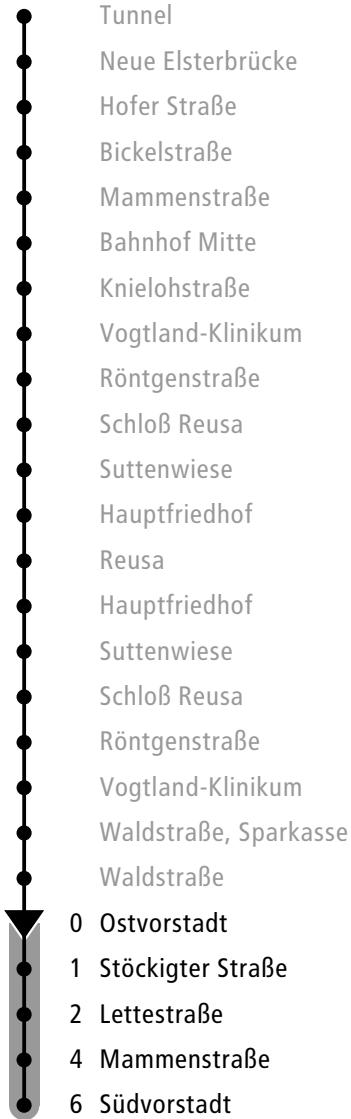

## Tunnel - Ostvorstadt - Südvorstadt

### BUS

PSB

Ⓜ Waldstraße

gültig ab 27.02.2023

Fahrtzeit

**Montag - Donnerstag**

**19** 58\*\*

**Freitag**

**19** 58\*\*

**Samstag**

**19** 58\*\*

**Sonntag/Feiertag**

**19** 53\*\*

\*\* verkehrt in der Relation Tunnel - Neue Elsterbrücke - Hofer Straße - Ostvorstadt - Südvorstadt

**N3****Tunnel - Ostvorstadt - Südvorstadt****BUS**

PSB

Ⓜ Ostvorstadt

gültig ab 27.02.2023

Fahrt-  
zeit**Montag - Donnerstag****19** 59\*\***Freitag****19** 59\*\***Samstag****19** 59\*\***Sonntag/Feiertag****19** 54\*\*

\*\* verkehrt in der Relation Tunnel - Neue Elsterbrücke - Hofer Straße - Ostvorstadt - Südvorstadt