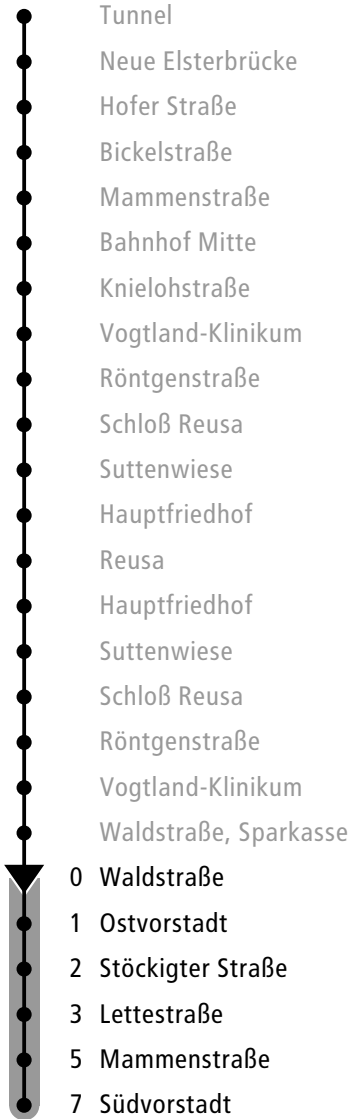

## Tunnel - Ostvorstadt - Südvorstadt

### BUS

PSB

Ⓜ Waldstraße

gültig ab 27.02.2023

Fahrtzeit

**Montag - Donnerstag**

**19** 58\*\*

**Freitag**

**19** 58\*\*

**Samstag**

**19** 58\*\*

**Sonntag/Feiertag**

**19** 53\*\*

\*\* verkehrt in der Relation Tunnel - Neue Elsterbrücke - Hofer Straße - Ostvorstadt - Südvorstadt

**N3****Tunnel - Ostvorstadt - Südvorstadt****BUS**

PSB

Ⓜ Ostvorstadt

gültig ab 27.02.2023

Fahrt-  
zeit**Montag - Donnerstag****19** 59\*\***Freitag****19** 59\*\***Samstag****19** 59\*\***Sonntag/Feiertag****19** 54\*\*

\*\* verkehrt in der Relation Tunnel - Neue Elsterbrücke - Hofer Straße - Ostvorstadt - Südvorstadt