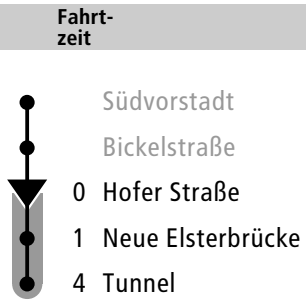

Sonntag/Feiertag

0	23	
20	08	38
21	08	38
22	08	38
23	08	38

N3 Südvorstadt - Tunnel

PSB

Ⓜ Hofer Straße

gültig ab 27.02.2023

🕒 Montag - Donnerstag

20	09	39
21	09	39
22	09	39
23	09	39

🕒 Freitag

20	09	39
21	09	39
22	09	39
23	09	51

🕒 Samstag

0	24	
20	09	39
21	09	39
22	09	39
23	09	51

🕒 Sonntag/Feiertag

0	24	
20	09	39
21	09	39
22	09	39
23	09	39

N3 Südvorstadt - Tunnel

PSB