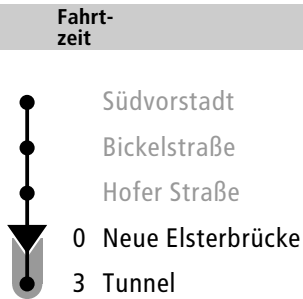

Sonntag/Feiertag

0	23	
20	08	38
21	08	38
22	08	38
23	08	38

N3 Südvorstadt - Tunnel

PSB

Ⓜ Hofer Straße

gültig ab 27.02.2023

🕒 Montag - Donnerstag

20	09	39
21	09	39
22	09	39
23	09	39

🕒 Freitag

20	09	39
21	09	39
22	09	39
23	09	51

🕒 Samstag

0	24	
20	09	39
21	09	39
22	09	39
23	09	51

🕒 Sonntag/Feiertag

0	24	
20	09	39
21	09	39
22	09	39
23	09	39

N3 Südvorstadt - Tunnel

PSB

Ⓜ Neue Elsterbrücke

gültig ab 27.02.2023

🕒 Montag - Donnerstag

20	10	40
21	10	40
22	10	40
23	10	40

🕒 Freitag

20	10	40
21	10	40
22	10	40
23	10	52

🕒 Samstag

0	25	
20	10	40
21	10	40
22	10	40
23	10	52