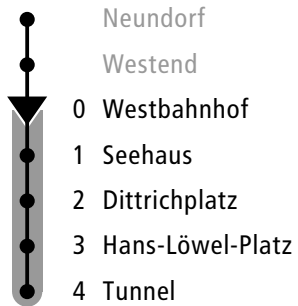

N2 Neundorf - Tunnel

PSB

Ⓜ Neundorf

gültig ab 04.05.2020

Fahrt-
zeit

täglich

- 0 Neundorf
- 2 Westend
- 3 Westbahnhof
- 4 Seehaus
- 5 Dittrichplatz
- 6 Hans-Löwel-Platz
- 7 Tunnel

21	05	35
22	05	35
23	05	24

N2 Neundorf - Tunnel

PSB

Ⓜ Westend

gültig ab 04.05.2020

Fahrt-
zeit

täglich

21	07	37
22	07	37
23	07	26

N2 Neundorf - Tunnel

PSB

Ⓜ Westbahnhof

gültig ab 04.05.2020

Fahrt-
zeit

täglich

21	08	38
22	08	38
23	08	27