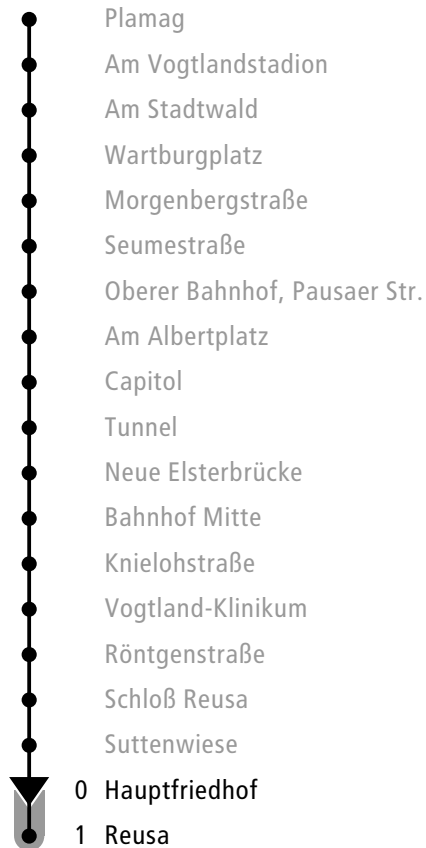

6 Plamag - Tunnel - Bahnhof Mitte - Reusa

PSB

Ⓜ Plamag

gültig ab 08.08.2020

Fahrt-
zeit

Samstag

- 0 Plamag
- 2 Am Vogtlandstadion
- 2 Am Stadtwald
- 3 Wartburgplatz
- 5 Morgenbergstraße
- 6 Seumestraße
- 8 Oberer Bahnhof, Pausaer Str.
- 10 Am Albertplatz
- 11 Capitol
- 13 Tunnel
- 15 Neue Elsterbrücke
- 16 Bahnhof Mitte
- 17 Knielohstraße
- 19 Vogtland-Klinikum
- 20 Röntgenstraße
- 21 Schloß Reusa
- 22 Suttewiese
- 24 Hauptfriedhof
- 25 Reusa

5	51
6	21 [Ⓜ] 51
7	21 [Ⓜ] 51

Ⓜ verkehrt als Niederflurbahn (ohne Gewähr für den Einsatz)

6 Plamag - Tunnel - Bahnhof Mitte - Reusa

PSB

Ⓜ Suttensee

gültig ab 08.08.2020

Wabennummer 1

Tarifzone Berlin **P** Potsdam **L**

Fahrtzeit

Samstag

5	52
6	22 [Ⓜ] 52
7	22 [Ⓜ] 52

Ⓜ verkehrt als Niederflurbahn (ohne Gewähr für den Einsatz)

6 Plamag - Tunnel - Bahnhof Mitte - Reusa

PSB

Ⓜ Hauptfriedhof

gültig ab 08.08.2020

Wabennummer 1

Tarifzone Berlin **P** Potsdam **L**

Fahrt-
zeit

Samstag

5	54
6	24 [Ⓜ] 54
7	24 [Ⓜ] 54

Ⓜ verkehrt als Niederflerbahn (ohne Gewähr für den Einsatz)