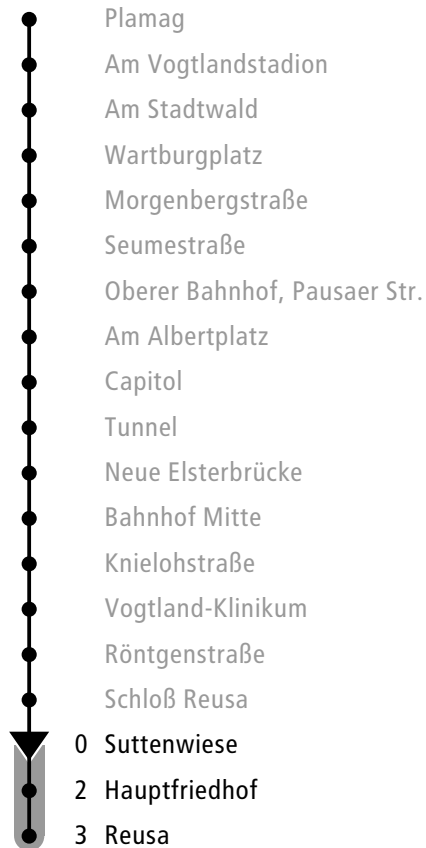

6 Plamag - Tunnel - Bahnhof Mitte - Reusa

PSB

Ⓜ Plamag

gültig ab 08.08.2020

Fahrt-
zeit

Samstag

- 0 Plamag
- 2 Am Vogtlandstadion
- 2 Am Stadtwald
- 3 Wartburgplatz
- 5 Morgenbergstraße
- 6 Seumestraße
- 8 Oberer Bahnhof, Pausaer Str.
- 10 Am Albertplatz
- 11 Capitol
- 13 Tunnel
- 15 Neue Elsterbrücke
- 16 Bahnhof Mitte
- 17 Knielohstraße
- 19 Vogtland-Klinikum
- 20 Röntgenstraße
- 21 Schloß Reusa
- 22 Suttewiese
- 24 Hauptfriedhof
- 25 Reusa

Fahrt-
zeit

Samstag

- Plamag
- Am Vogtlandstadion
- Am Stadtwald
- Wartburgplatz
- Morgenbergstraße
- Seumestraße
- Oberer Bahnhof, Pausaer Str.
- Am Albertplatz
- Capitol
- Tunnel
- Neue Elsterbrücke
- Bahnhof Mitte
- Knielohstraße
- Vogtland-Klinikum
- Röntgenstraße
- ▼ 0 Schloß Reusa
- 1 Suttewiese
- 3 Hauptfriedhof
- 4 Reusa

5	51
6	21 [Ⓜ] 51
7	21 [Ⓜ] 51

Ⓜ verkehrt als Niederflurbahn (ohne Gewähr für den Einsatz)

6 Plamag - Tunnel - Bahnhof Mitte - Reusa

PSB

Ⓜ Suttensee

gültig ab 08.08.2020

Wabennummer 1

Tarifzone Berlin **P** Potsdam **L**

Fahrtzeit

Samstag

5	52
6	22 [Ⓜ] 52
7	22 [Ⓜ] 52

Ⓜ verkehrt als Niederflurbahn (ohne Gewähr für den Einsatz)

6 Plamag - Tunnel - Bahnhof Mitte - Reusa

PSB

Ⓜ Hauptfriedhof

gültig ab 08.08.2020