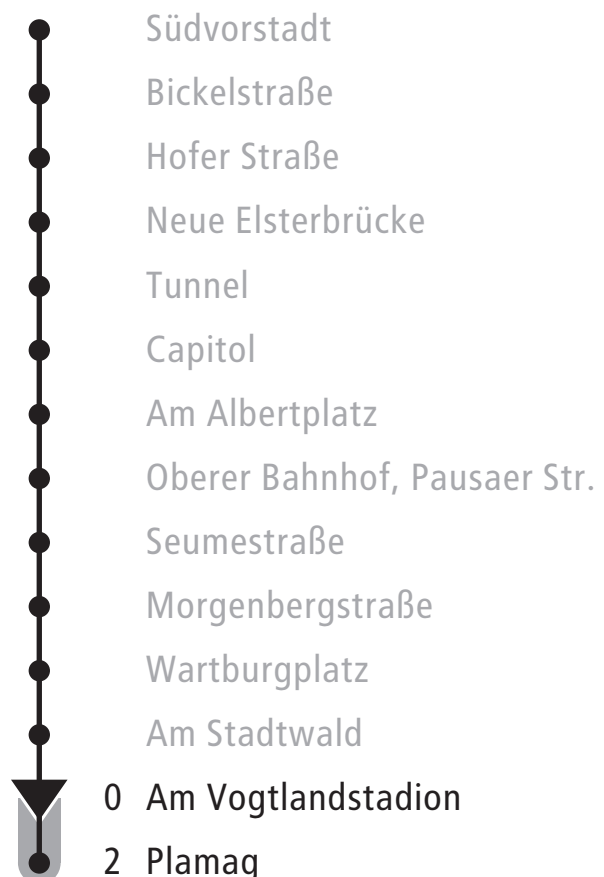

5 Südvorstadt - Neue Elsterbrücke - Tunnel - Am Albertplatz - Plamag

PSB

Ⓜ Am Vogtlandstadion

gültig ab 08.08.2020

Tram

Fahrtzeit	🕒	Montag - Freitag/Schule	🕒	Montag - Freitag/Ferien
		4 24 54[♿]		4 24[♿] 54
		5 24 48 54[♿]		5 24[♿] 48 54
		6 09 21 33 45[♿] 57		6 17[♿] 32 47
		7 09 21 33 45[♿] 57		7 02[♿] 17 32 47[♿]
		8 09 21 33[♿] 45 57		8 02 17 32[♿] 47
		9 09 21[♿] 33 45 57		9 02 17[♿] 32 47
		10 09[♿] 21 33 45 57[♿]		10 02[♿] 17 32 47[♿]
		11 09 21 33 45[♿] 57		11 02 17 32[♿] 47
		12 09 21 33[♿] 45 57		12 02 17[♿] 32 47
		13 09 21[♿] 33 45 57		13 02[♿] 17 32 47[♿]
		14 09[♿] 21 33 45 57[♿]		14 02 17 32[♿] 47
		15 09 21 33 45[♿] 57		15 02 17[♿] 32 47
		16 09 21 33[♿] 45		16 02[♿] 17 32 47[♿]
		17 02 17 32[♿] 47		17 02 17 32[♿] 47
		18 02 17[♿] 32 47		18 02 17[♿] 32 47
		19 02[♿] 17 32 47[♿]		19 02[♿] 17 32 47[♿]
		20 02		20 02
		🕒 Samstag		🕒 Sonntag/Feiertag
		5 26		7 52
		7 52[♿]		8 22[♿] 52
		8 22 52[♿]		9 22[♿] 52
		9 04 17 32[♿] 47		10 22[♿] 52
		10 02 17[♿] 32 47		11 22[♿] 52
		11 02[♿] 17 32 47[♿]		12 22[♿] 52
		12 02 17 32[♿] 47		13 22[♿] 52
		13 02 17[♿] 32 47		14 22[♿] 52
		14 02[♿] 17 32 47[♿]		15 22[♿] 52
		15 02 17 32[♿] 47		16 22[♿] 52
		16 02 17[♿] 32 47		17 22[♿] 52
		17 02[♿] 17 32 47[♿]		18 22[♿] 52
		18 02 17 32[♿] 47		19 22[♿] 52
		19 02 17[♿] 32 47		
		20 02[♿]		

Servicetelefon 03741 2994-45
Alle Angaben ohne Gewähr.

♿ verkehrt als Niederflurbahn (ohne Gewähr für den Einsatz)

Plauener Straßenbahn GmbH