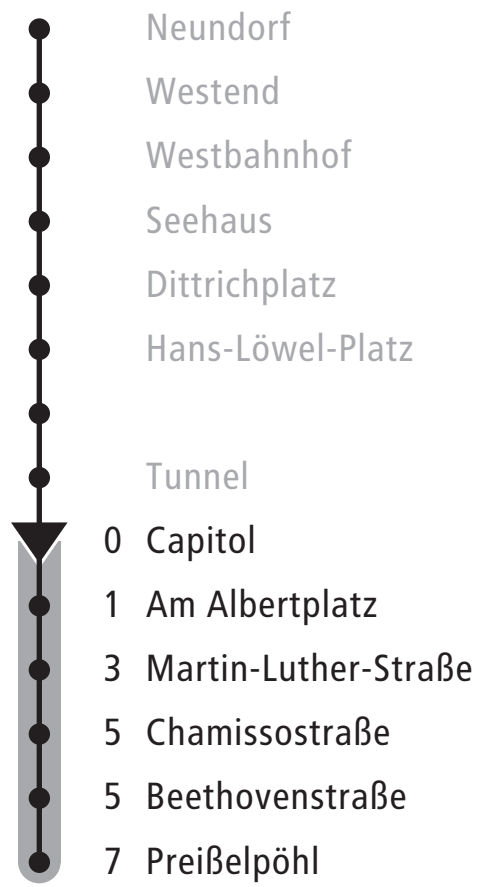

1 Neundorf - Tunnel - Am Albertplatz - Preißelpöhl

PSB

Ⓜ Capitol

gültig ab 08.08.2020

Tram

Fahrtzeit

🕒 Montag - Freitag/Schule

🕒 Montag - Freitag/Ferien

4	16[♿] 46[♿]
5	16[♿] 46[♿]
6	00[♿] 12[♿] 24[♿] 36[♿] 48[♿]
7	00[♿] 12[♿] 24[♿] 36[♿] 48[♿]
8	00 12[♿] 24 36[♿] 48
9	00[♿] 12[♿] 24[♿] 36[♿] 48[♿]
10	00 12[♿] 24 36[♿] 48
11	00[♿] 12[♿] 24[♿] 36[♿] 48[♿]
12	00 12[♿] 24 36[♿] 48
13	00[♿] 12[♿] 24[♿] 36[♿] 48[♿]
14	00 12[♿] 24 36[♿] 48
15	00[♿] 12[♿] 24[♿] 36[♿] 48[♿]
16	00 12[♿] 24 36[♿] 48
17	02[♿] 17[♿] 32[♿] 47[♿]
18	02 17[♿] 32 47
19	02[♿] 17[♿] 32[♿] 47[♿]
20	02

4	16[♿] 46
5	16 46[♿]
6	02[♿] 17[♿] 32[♿] 47[♿]
7	02[♿] 17[♿] 32[♿] 47[♿]
8	02 17[♿] 32[♿] 47
9	02[♿] 17[♿] 32[♿] 47[♿]
10	02 17[♿] 32[♿] 47
11	02[♿] 17[♿] 32[♿] 47[♿]
12	02[♿] 17[♿] 32[♿] 47[♿]
13	02 17[♿] 32[♿] 47
14	02[♿] 17[♿] 32[♿] 47[♿]
15	02 17[♿] 32 47[♿]
16	02[♿] 17[♿] 32[♿] 47
17	02[♿] 17[♿] 32[♿] 47[♿]
18	02 17[♿] 32[♿] 47
19	02[♿] 17[♿] 32[♿] 47[♿]
20	02

🕒 Samstag

🕒 Sonntag/Feiertag

5	25[♿] 44[♿]
6	14[♿] 44[♿]
7	14[♿] 44[♿]
8	14[♿] 44[♿]
9	02 17[♿] 32[♿] 47
10	02[♿] 17[♿] 32[♿] 47[♿]
11	02 17[♿] 32 47[♿]
12	02[♿] 17[♿] 32[♿] 47
13	02[♿] 17[♿] 32 47[♿]
14	02 17[♿] 32[♿] 47
15	02[♿] 17[♿] 32[♿] 47[♿]
16	02 17[♿] 32 47[♿]
17	02[♿] 17[♿] 32[♿] 47
18	02[♿] 17[♿] 32 47[♿]
19	02 17[♿] 32[♿] 47
20	02[♿]

7	43[♿]
8	14[♿] 44[♿]
9	14[♿] 44[♿]
10	14[♿] 44[♿]
11	14[♿] 44[♿]
12	14[♿] 44[♿]
13	14[♿] 44[♿]
14	14[♿] 44[♿]
15	14[♿] 44[♿]
16	14[♿] 44[♿]
17	14[♿] 44[♿]
18	14[♿] 44[♿]
19	14[♿] 44[♿]

Plauener Straßenbahn GmbH

Servicetelefon 03741 2994-45
Alle Angaben ohne Gewähr.

♿ verkehrt als Niederflurbahn (ohne Gewähr für den Einsatz)