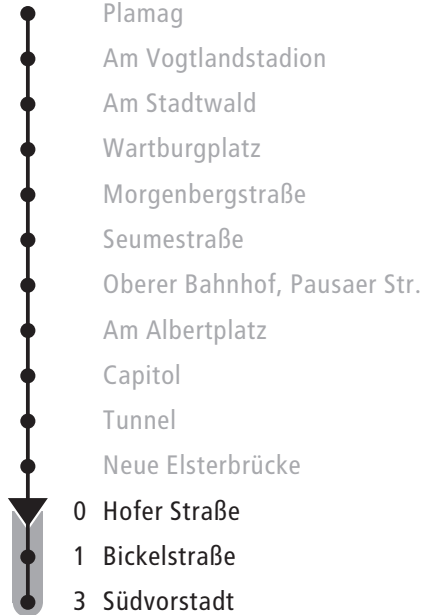

PSB

Ⓜ Hofer Straße

gültig ab 01.11.2022

Fahrtzeit

Montag - Freitag

4	19 49[♿]
5	19 49[♿]
6	12 27 42[♿] 57
7	12 27[♿] 42 57
8	12[♿] 27 42 57[♿]
9	12 27 42[♿] 57
10	12 27[♿] 42 57
11	12[♿] 27 42 57[♿]
12	12 27 42[♿] 57
13	12 27[♿] 42 57
14	12[♿] 27 42 57[♿]
15	12 27 42[♿] 57
16	12 27[♿] 42 57
17	12[♿] 27 42 57[♿]
18	12 27 42[♿] 57
19	12 27[♿] 42

Samstag

5	46[♿]
6	16[♿] 46[♿]
7	16[♿] 46[♿]
8	17[♿] 47
9	12[♿] 27 42 57[♿]
10	12 27 42[♿] 57
11	12 27[♿] 42 57
12	12[♿] 27 42 57[♿]
13	12 27 42[♿] 57
14	12 27[♿] 42 57
15	12[♿] 27 42 57[♿]
16	12 27 42[♿] 57
17	12 27[♿] 42 57
18	12[♿] 27 42 57[♿]
19	12 27 42[♿]

Sonntag/Feiertag

8	17 47[♿]
9	17 47[♿]
10	17 47[♿]
11	17 47[♿]
12	17 47[♿]
13	17 47[♿]
14	17 47[♿]
15	17 47[♿]
16	17 47[♿]
17	17 47[♿]
18	17 47[♿]
19	17