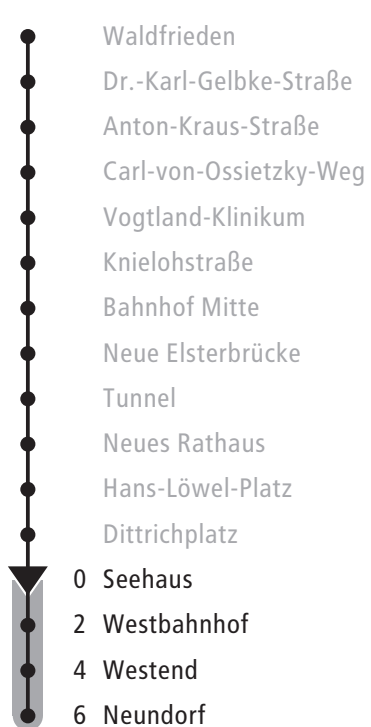

3 Waldfrieden - Bahnhof Mitte - Tunnel - Neundorf

PSB

Ⓜ Seehaus

gültig ab 01.11.2022

Tram

Fahrtzeit

Montag - Freitag

4	20 50
5	20^h 43^h 50
6	13^h 28^h 43^h 58^h
7	13 28^h 43 58^h
8	13^h 28 43^h 58
9	13^h 28^h 43 58^h
10	13 28^h 43^h 58
11	13^h 28 43^h 58^h
12	13 28^h 43 58^h
13	13^h 28 43^h 58
14	13^h 28^h 43 58^h
15	13 28^h 43^h 58
16	13^h 28 43^h 58^h
17	13 28^h 43 58^h
18	13^h 28 43^h 58
19	13^h 28^h 43 58^h
20	20

🕒	Samstag
5	25^h 48^h
6	18^h 48^h
7	18^h 48^h
8	18^h 31 48^h
9	13^h 28 43^h 58
10	13^h 28^h 43 58^h
11	13 28^h 43^h 58
12	13^h 28 43^h 58^h
13	13 28^h 43 58^h
14	13^h 28 43^h 58
15	13^h 28^h 43 58^h
16	13 28^h 43^h 58
17	13^h 28 43^h 58^h
18	13 28^h 43 58^h
19	13^h 28^h 43 58
20	20^h

🕒	Sonntag/Feiertag
7	48^h
8	18^h 48^h
9	18^h 48^h
10	18^h 48^h
11	18^h 48^h
12	18^h 48^h
13	18^h 48^h
14	18^h 48^h
15	18^h 48^h
16	18^h 48^h
17	18^h 48^h
18	18^h 48^h
19	18^h 48^h
20	20^h

Plauener Straßenbahn GmbH

Alle Angaben ohne Gewähr.

♿ verkehrt als Niederflurbahn (ohne Gewähr für den Einsatz)