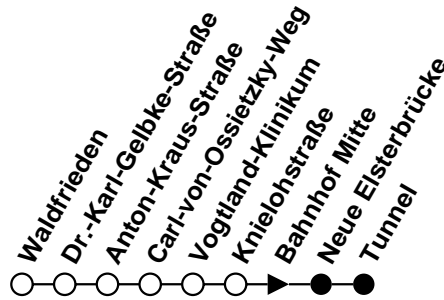

ⓕ = verkehrt nur freitags
 Ⓜ = verkehrt montags - donnerstags

Plauener Straßenbahn GmbH

08527 Plauen, Wiesenstraße 24, 03741-29940

Linie
N4

Haltestelle Knielohstraße

Richtung Tunnel

Gültig ab 10.12.2017

Std.	Montag - Freitag	Samstag	Sonntag/Feiertag	Std.
	Minuten	Minuten	Minuten	
4	-	-	-	4
5	-	-	-	5
6	-	-	-	6
7	-	-	-	7
8	-	-	-	8
9	-	-	-	9
10	-	-	-	10
11	-	-	-	11
12	-	-	-	12
13	-	-	-	13
14	-	-	-	14
15	-	-	-	15
16	-	-	-	16
17	-	-	-	17
18	-	-	-	18
19	-	-	-	19
20	38	38	38	20
21	08 38	08 38	08 38	21
22	08 38	08 38	08 38	22
23	08 34 [Ⓜ] 38 [ⓕ]	08 38	08 34	23
0	08 [ⓕ] 38 [ⓕ]	08 38	-	0
1	04 [ⓕ]	04	-	1

ⓕ = verkehrt nur freitags
 Ⓜ = verkehrt montags - donnerstags

Plauener Straßenbahn GmbH

08527 Plauen, Wiesenstraße 24, 03741-29940

Linie
N4

Haltestelle Bahnhof Mitte

Richtung Tunnel

Gültig ab 10.12.2017

Std.	Montag - Freitag	Samstag	Sonntag/Feiertag	Std.
	Minuten	Minuten	Minuten	
4	-	-	-	4
5	-	-	-	5
6	-	-	-	6
7	-	-	-	7
8	-	-	-	8
9	-	-	-	9
10	-	-	-	10
11	-	-	-	11
12	-	-	-	12
13	-	-	-	13
14	-	-	-	14
15	-	-	-	15
16	-	-	-	16
17	-	-	-	17
18	-	-	-	18
19	-	-	-	19
20	38	38	38	20
21	08 38	08 38	08 38	21
22	08 38	08 38	08 38	22
23	08 34 [Ⓜ] 38 [ⓕ]	08 38	08 34	23
0	08 [ⓕ] 38 [ⓕ]	08 38	-	0
1	04 [ⓕ]	04	-	1

ⓕ = verkehrt nur freitags
 Ⓜ = verkehrt montags - donnerstags

Plauener Straßenbahn GmbH

08527 Plauen, Wiesenstraße 24, 03741-29940

Linie
N4

Haltestelle Neue Elsterbrücke

Richtung Tunnel

Gültig ab 10.12.2017