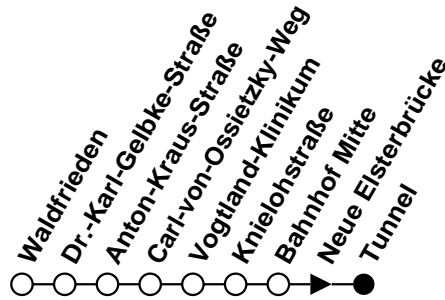

ⓕ = verkehrt nur freitags
 Ⓜ = verkehrt montags - donnerstags

Plauener Straßenbahn GmbH

08527 Plauen, Wiesenstraße 24, 03741-29940

Linie
N4

Haltestelle Bahnhof Mitte

Richtung Tunnel

Gültig ab 10.12.2017

Std.	Montag - Freitag	Samstag	Sonntag/Feiertag	Std.
	Minuten	Minuten	Minuten	
4	-	-	-	4
5	-	-	-	5
6	-	-	-	6
7	-	-	-	7
8	-	-	-	8
9	-	-	-	9
10	-	-	-	10
11	-	-	-	11
12	-	-	-	12
13	-	-	-	13
14	-	-	-	14
15	-	-	-	15
16	-	-	-	16
17	-	-	-	17
18	-	-	-	18
19	-	-	-	19
20	38	38	38	20
21	08 38	08 38	08 38	21
22	08 38	08 38	08 38	22
23	08 34 [Ⓜ] 38 [ⓕ]	08 38	08 34	23
0	08 [ⓕ] 38 [ⓕ]	08 38	-	0
1	04 [ⓕ]	04	-	1

ⓕ = verkehrt nur freitags
 Ⓜ = verkehrt montags - donnerstags

Plauener Straßenbahn GmbH

08527 Plauen, Wiesenstraße 24, 03741-29940

Linie
N4

Haltestelle Neue Elsterbrücke

Richtung Tunnel

Gültig ab 10.12.2017