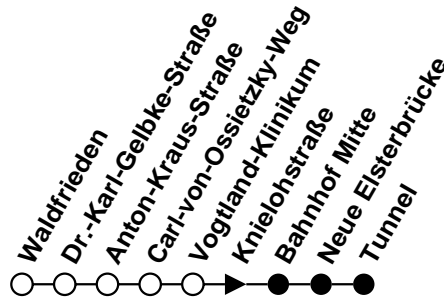

ⓕ = verkehrt nur freitags
 Ⓜ = verkehrt montags - donnerstags

Plauener Straßenbahn GmbH

08527 Plauen, Wiesenstraße 24, 03741-29940

Linie
N4

Haltestelle Knielohstraße

Richtung Tunnel

Gültig ab 10.12.2017

Std.	Montag - Freitag	Samstag	Sonntag/Feiertag	Std.
	Minuten	Minuten	Minuten	
4	-	-	-	4
5	-	-	-	5
6	-	-	-	6
7	-	-	-	7
8	-	-	-	8
9	-	-	-	9
10	-	-	-	10
11	-	-	-	11
12	-	-	-	12
13	-	-	-	13
14	-	-	-	14
15	-	-	-	15
16	-	-	-	16
17	-	-	-	17
18	-	-	-	18
19	-	-	-	19
20	38	38	38	20
21	08 38	08 38	08 38	21
22	08 38	08 38	08 38	22
23	08 34 [Ⓜ] 38 [ⓕ]	08 38	08 34	23
0	08 [ⓕ] 38 [ⓕ]	08 38	-	0
1	04 [ⓕ]	04	-	1

ⓕ = verkehrt nur freitags
 Ⓜ = verkehrt montags - donnerstags

Plauener Straßenbahn GmbH

08527 Plauen, Wiesenstraße 24, 03741-29940

Linie
N4

Haltestelle Bahnhof Mitte

Richtung Tunnel

Gültig ab 10.12.2017

Std.	Montag - Freitag	Samstag	Sonntag/Feiertag	Std.
	Minuten	Minuten	Minuten	
4	-	-	-	4
5	-	-	-	5
6	-	-	-	6
7	-	-	-	7
8	-	-	-	8
9	-	-	-	9
10	-	-	-	10
11	-	-	-	11
12	-	-	-	12
13	-	-	-	13
14	-	-	-	14
15	-	-	-	15
16	-	-	-	16
17	-	-	-	17
18	-	-	-	18
19	-	-	-	19
20	38	38	38	20
21	08 38	08 38	08 38	21
22	08 38	08 38	08 38	22
23	08 34 [Ⓜ] 38 [ⓕ]	08 38	08 34	23
0	08 [ⓕ] 38 [ⓕ]	08 38	-	0
1	04 [ⓕ]	04	-	1

ⓕ = verkehrt nur freitags
 Ⓜ = verkehrt montags - donnerstags

Plauener Straßenbahn GmbH

08527 Plauen, Wiesenstraße 24, 03741-29940

Linie
N4

Haltestelle Neue Elsterbrücke

Richtung Tunnel

Gültig ab 10.12.2017