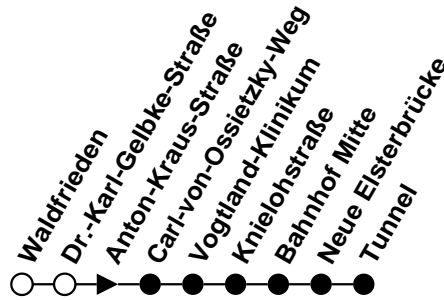

ⓕ = verkehrt nur freitags
 Ⓜ = verkehrt montags - donnerstags

Plauener Straßenbahn GmbH

08527 Plauen, Wiesenstraße 24, 03741-29940

Linie

N4

Haltestelle Anton-Kraus-Straße Richtung Tunnel

Gültig ab 10.12.2017

ⓕ = verkehrt nur freitags
 Ⓜ = verkehrt montags - donnerstags

Plauener Straßenbahn GmbH

08527 Plauen, Wiesenstraße 24, 03741-29940

Linie

N4

Haltestelle Carl-von-Ossietzky-Weg Richtung Tunnel

Gültig ab 10.12.2017