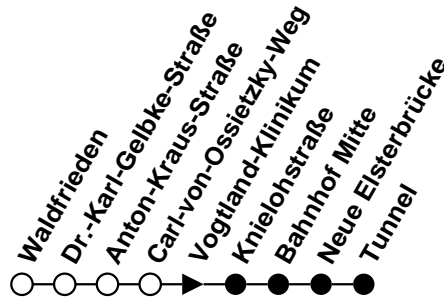

ⓕ = verkehrt nur freitags
 Ⓜ = verkehrt montags - donnerstags

Plauener Straßenbahn GmbH

08527 Plauen, Wiesenstraße 24, 03741-29940

Linie
N4

Haltestelle Vogtland-Klinikum

Richtung Tunnel

Gültig ab 10.12.2017