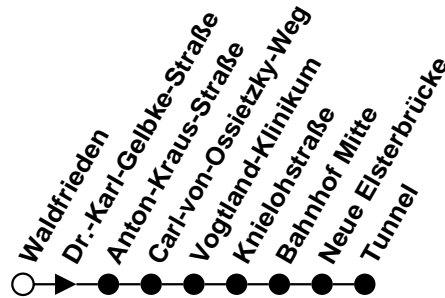

Plauener Straßenbahn GmbH

08527 Plauen, Wiesenstraße 24, 03741-29940

Linie
N4

Haltestelle Waldfrieden

Richtung Tunnel

Gültig ab 10.12.2017

Std.	Montag - Freitag	Samstag	Sonntag/Feiertag	Std.
	Minuten	Minuten	Minuten	
4	-	-	-	4
5	-	-	-	5
6	-	-	-	6
7	-	-	-	7
8	-	-	-	8
9	-	-	-	9
10	-	-	-	10
11	-	-	-	11
12	-	-	-	12
13	-	-	-	13
14	-	-	-	14
15	-	-	-	15
16	-	-	-	16
17	-	-	-	17
18	-	-	-	18
19	-	-	-	19
20	33	33	33	20
21	03 33	03 33	03 33	21
22	03 33	03 33	03 33	22
23	03 30 [Ⓜ] 33 [ⓕ]	03 33	03 30	23
0	03 [ⓕ] 33 [ⓕ]	03 33	-	0
1	00 [ⓕ]	00	-	1

ⓕ = verkehrt nur freitags
 Ⓜ = verkehrt montags - donnerstags

Plauener Straßenbahn GmbH

08527 Plauen, Wiesenstraße 24, 03741-29940

Linie
N4

Haltestelle Dr.-Karl-Gelbke-Straße Richtung Tunnel

Gültig ab 10.12.2017