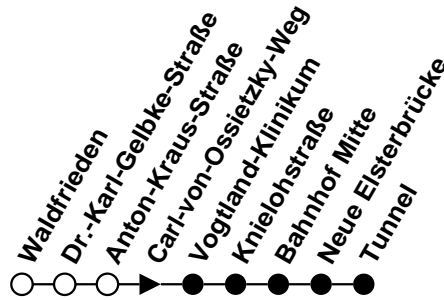

ⓕ = verkehrt nur freitags
 Ⓜ = verkehrt montags - donnerstags

Plauener Straßenbahn GmbH

08527 Plauen, Wiesenstraße 24, 03741-29940

Linie

N4

Haltestelle Carl-von-Ossietzky-Weg Richtung Tunnel

Gültig ab 10.12.2017