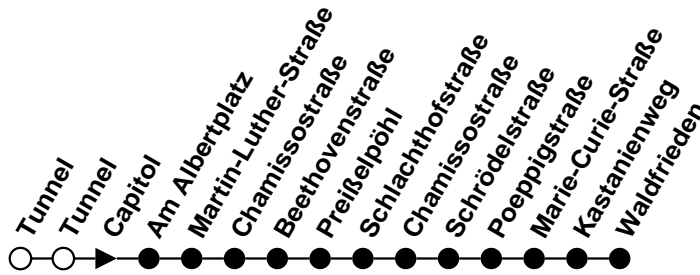

- Ⓛ = Fahrt endet in Preißelpöhl
- Ⓢ = verkehrt nur freitags
- Ⓜ = verkehrt montags - donnerstags

Plauener Straßenbahn GmbH

08527 Plauen, Wiesenstraße 24, 03741-29940

Linie

N4

Haltestelle Tunnel A

Richtung Preißelpöhl / Waldfrieden

- ^I = Fahrt endet in Preißelpöhl
- ^F = verkehrt nur freitags
- ^M = verkehrt montags - donnerstags

Plauener Straßenbahn GmbH

08527 Plauen, Wiesenstraße 24, 03741-29940

Linie

N4

Haltestelle Capitol

Richtung Preißelpöhl / Waldfrieden

- ^I = Fahrt endet in Preißelpöhl
- ^F = verkehrt nur freitags
- ^M = verkehrt montags - donnerstags

Plauener Straßenbahn GmbH

08527 Plauen, Wiesenstraße 24, 03741-29940

Linie

N4

Haltestelle Am Albertplatz