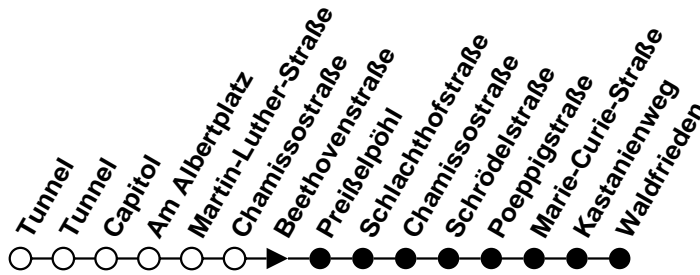

Plauener Straßenbahn GmbH

08527 Plauen, Wiesenstraße 24, 03741-29940

Linie

N4

Haltestelle Beethovenstraße

Richtung Preißelpöhl / Waldfrieden

Gültig ab 19.08.2019

Std.	Montag - Freitag	Samstag	Sonntag/Feiertag	Std.
	Minuten	Minuten	Minuten	
4	-	-	-	4
5	-	-	-	5
6	-	-	-	6
7	-	-	-	7
8	-	-	-	8
9	-	-	-	9
10	-	-	-	10
11	-	-	-	11
12	-	-	-	12
13	-	-	-	13
14	-	-	-	14
15	-	-	-	15
16	-	-	-	16
17	-	-	-	17
18	-	-	-	18
19	-	-	-	19
20	21 51	21 51	21 51	20
21	21 51	21 51	21 51	21
22	21 51	21 51	21 51	22
23	21 39^M 46^M 50^M 51^F	21 51	21 39^I 46^I 50^I	23
0	21^F 51^F	21 51	-	0
1	09^F 16^F 20^F	09^I 16^I 20^I	-	1

- ^I = Fahrt endet in Preißelpöhl
- ^F = verkehrt nur freitags
- ^M = verkehrt montags - donnerstags