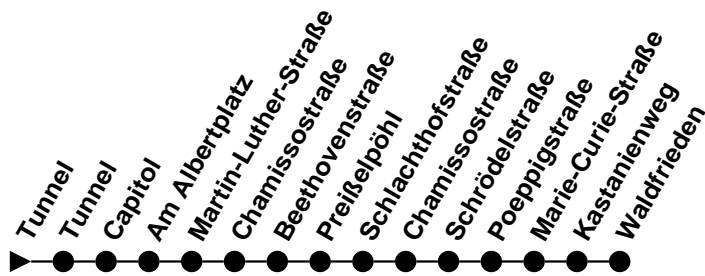

Plauener Straßenbahn GmbH

08527 Plauen, Wiesenstraße 24, 03741-29940

Linie

N4

Haltestelle Tunnel F

Richtung Preißelpöhl / Waldfrieden

Gültig ab 19.08.2019

Std.	Montag - Freitag	Samstag	Sonntag/Feiertag	Std.
	Minuten	Minuten	Minuten	
4	-	-	-	4
5	-	-	-	5
6	-	-	-	6
7	-	-	-	7
8	-	-	-	8
9	-	-	-	9
10	-	-	-	10
11	-	-	-	11
12	-	-	-	12
13	-	-	-	13
14	-	-	-	14
15	-	-	-	15
16	-	-	-	16
17	-	-	-	17
18	-	-	-	18
19	-	-	-	19
20	-	-	-	20
21	-	-	-	21
22	-	-	-	22
23	33 [Ⓜ] _Ⓛ	-	33 [Ⓛ]	23
0	-	-	-	0
1	03 [Ⓢ] _Ⓛ	03 [Ⓛ]	-	1

- Ⓛ = Fahrt endet in Preißelpöhl
- Ⓢ = verkehrt nur freitags
- Ⓜ = verkehrt montags - donnerstags

Plauener Straßenbahn GmbH

08527 Plauen, Wiesenstraße 24, 03741-29940

Linie

N4

Haltestelle Tunnel A

Richtung Preißelpöhl / Waldfrieden