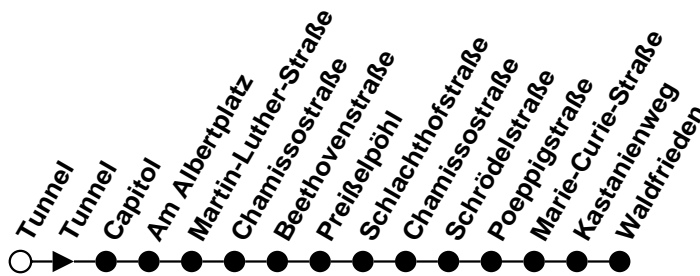

Plauener Straßenbahn GmbH

08527 Plauen, Wiesenstraße 24, 03741-29940

Linie

N4

Haltestelle Tunnel F

Richtung Preißelpöhl / Waldfrieden

Gültig ab 19.08.2019

Std.	Montag - Freitag	Samstag	Sonntag/Feiertag	Std.
	Minuten	Minuten	Minuten	
4	-	-	-	4
5	-	-	-	5
6	-	-	-	6
7	-	-	-	7
8	-	-	-	8
9	-	-	-	9
10	-	-	-	10
11	-	-	-	11
12	-	-	-	12
13	-	-	-	13
14	-	-	-	14
15	-	-	-	15
16	-	-	-	16
17	-	-	-	17
18	-	-	-	18
19	-	-	-	19
20	-	-	-	20
21	-	-	-	21
22	-	-	-	22
23	33 [Ⓜ] _Ⓛ	-	33 [Ⓛ]	23
0	-	-	-	0
1	03 [Ⓢ] _Ⓛ	03 [Ⓛ]	-	1

- Ⓛ = Fahrt endet in Preißelpöhl
- Ⓢ = verkehrt nur freitags
- Ⓜ = verkehrt montags - donnerstags

Plauener Straßenbahn GmbH

08527 Plauen, Wiesenstraße 24, 03741-29940

Linie

N4

Haltestelle Tunnel A

Richtung Preißelpöhl / Waldfrieden

- ^I = Fahrt endet in Preißelpöhl
- ^F = verkehrt nur freitags
- ^M = verkehrt montags - donnerstags

Plauener Straßenbahn GmbH

08527 Plauen, Wiesenstraße 24, 03741-29940

Linie

N4

Haltestelle Capitol

Richtung Preißelpöhl / Waldfrieden