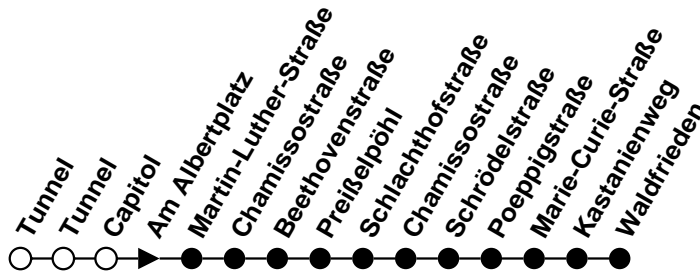

- ^I = Fahrt endet in Preißelpöhl
- ^F = verkehrt nur freitags
- ^M = verkehrt montags - donnerstags

Plauener Straßenbahn GmbH

08527 Plauen, Wiesenstraße 24, 03741-29940

Linie

N4

Haltestelle Am Albertplatz

Richtung Preißelpöhl / Waldfrieden

Gültig ab 19.08.2019

Std.	Montag - Freitag	Samstag	Sonntag/Feiertag	Std.
	Minuten	Minuten	Minuten	
4	-	-	-	4
5	-	-	-	5
6	-	-	-	6
7	-	-	-	7
8	-	-	-	8
9	-	-	-	9
10	-	-	-	10
11	-	-	-	11
12	-	-	-	12
13	-	-	-	13
14	-	-	-	14
15	-	-	-	15
16	-	-	-	16
17	-	-	-	17
18	-	-	-	18
19	-	-	-	19
20	17 47	17 47	17 47	20
21	17 47	17 47	17 47	21
22	17 47	17 47	17 47	22
23	17 35 ^M 42 ^M 46 ^M 47 ^F	17 47	17 35 ^I 42 ^I 46 ^I	23
0	17 ^F 47 ^F	17 47	-	0
1	05 ^F 12 ^F 16 ^F	05 ^I 12 ^I 16 ^I	-	1