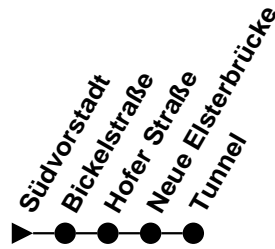

# Plauener Straßenbahn GmbH

08527 Plauen, Wiesenstraße 24, 03741-29940

Linie  
**N3**

Haltestelle Südvorstadt

Richtung Tunnel

Gültig ab 10.12.2017

Std.	Montag - Freitag	Samstag	Sonntag/Feiertag	Std.
	Minuten	Minuten	Minuten	
4	-	-	-	4
5	-	-	-	5
6	-	-	-	6
7	-	-	-	7
8	-	-	-	8
9	-	-	-	9
10	-	-	-	10
11	-	-	-	11
12	-	-	-	12
13	-	-	-	13
14	-	-	-	14
15	-	-	-	15
16	-	-	-	16
17	-	-	-	17
18	-	-	-	18
19	-	-	-	19
20	07 37	07 37	07 37	20
21	07 37	07 37	07 37	21
22	07 37	07 37	07 37	22
23	07 37	07 37	07 37	23
0	07 <sup>ⓔ</sup> 37 <sup>ⓔ</sup>	07 37	-	0
1	07 <sup>ⓔ</sup>	07	-	1

ⓔ = verkehrt nur freitags