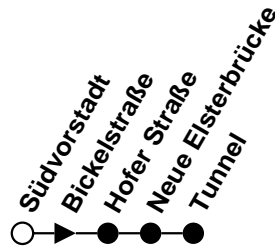

# Plauener Straßenbahn GmbH

08527 Plauen, Wiesenstraße 24, 03741-29940

Linie

## N3

Haltestelle Bickelstraße

Richtung Tunnel

Gültig ab 10.12.2017

Std.	Montag - Freitag	Samstag	Sonntag/Feiertag	Std.
	Minuten	Minuten	Minuten	
4	-	-	-	4
5	-	-	-	5
6	-	-	-	6
7	-	-	-	7
8	-	-	-	8
9	-	-	-	9
10	-	-	-	10
11	-	-	-	11
12	-	-	-	12
13	-	-	-	13
14	-	-	-	14
15	-	-	-	15
16	-	-	-	16
17	-	-	-	17
18	-	-	-	18
19	-	-	-	19
20	08 38	08 38	08 38	20
21	08 38	08 38	08 38	21
22	08 38	08 38	08 38	22
23	08 38	08 38	08 38	23
0	08 <sup>ⓔ</sup> 38 <sup>ⓔ</sup>	08 38	-	0
1	08 <sup>ⓔ</sup>	08	-	1