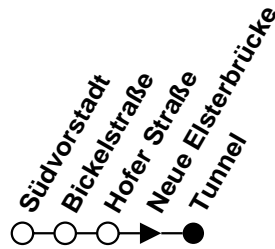

# Plauener Straßenbahn GmbH

08527 Plauen, Wiesenstraße 24, 03741-29940

Linie  
**N3**

Haltestelle Hofer Straße

Richtung Tunnel

Gültig ab 10.12.2017

Std.	Montag - Freitag	Samstag	Sonntag/Feiertag	Std.
	Minuten	Minuten	Minuten	
4	-	-	-	4
5	-	-	-	5
6	-	-	-	6
7	-	-	-	7
8	-	-	-	8
9	-	-	-	9
10	-	-	-	10
11	-	-	-	11
12	-	-	-	12
13	-	-	-	13
14	-	-	-	14
15	-	-	-	15
16	-	-	-	16
17	-	-	-	17
18	-	-	-	18
19	-	-	-	19
20	09 39	09 39	09 39	20
21	09 39	09 39	09 39	21
22	09 39	09 39	09 39	22
23	09 39	09 39	09 39	23
0	09 <sup>ⓔ</sup> 39 <sup>ⓔ</sup>	09 39	-	0
1	09 <sup>ⓔ</sup>	09	-	1

ⓔ = verkehrt nur freitags

# Plauener Straßenbahn GmbH

08527 Plauen, Wiesenstraße 24, 03741-29940

Linie  
**N3**

Haltestelle Neue Elsterbrücke

Richtung Tunnel

Gültig ab 10.12.2017

Std.	Montag - Freitag	Samstag	Sonntag/Feiertag	Std.
	Minuten	Minuten	Minuten	
4	-	-	-	4
5	-	-	-	5
6	-	-	-	6
7	-	-	-	7
8	-	-	-	8
9	-	-	-	9
10	-	-	-	10
11	-	-	-	11
12	-	-	-	12
13	-	-	-	13
14	-	-	-	14
15	-	-	-	15
16	-	-	-	16
17	-	-	-	17
18	-	-	-	18
19	-	-	-	19
20	10 40	10 40	10 40	20
21	10 40	10 40	10 40	21
22	10 40	10 40	10 40	22
23	10 40	10 40	10 40	23
0	10 <sup>ⓔ</sup> 40 <sup>ⓔ</sup>	10 40	-	0
1	10 <sup>ⓔ</sup>	10	-	1