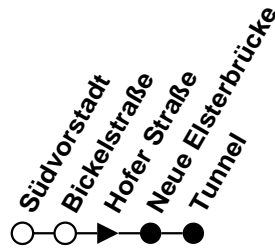

ⓔ = verkehrt nur freitags

# Plauener Straßenbahn GmbH

08527 Plauen, Wiesenstraße 24, 03741-29940

Linie  
**N3**

Haltestelle Hofer Straße

Richtung Tunnel

Gültig ab 10.12.2017

Std.	Montag - Freitag	Samstag	Sonntag/Feiertag	Std.
	Minuten	Minuten	Minuten	
4	-	-	-	4
5	-	-	-	5
6	-	-	-	6
7	-	-	-	7
8	-	-	-	8
9	-	-	-	9
10	-	-	-	10
11	-	-	-	11
12	-	-	-	12
13	-	-	-	13
14	-	-	-	14
15	-	-	-	15
16	-	-	-	16
17	-	-	-	17
18	-	-	-	18
19	-	-	-	19
20	09 39	09 39	09 39	20
21	09 39	09 39	09 39	21
22	09 39	09 39	09 39	22
23	09 39	09 39	09 39	23
0	09 <sup>ⓔ</sup> 39 <sup>ⓔ</sup>	09 39	-	0
1	09 <sup>ⓔ</sup>	09	-	1