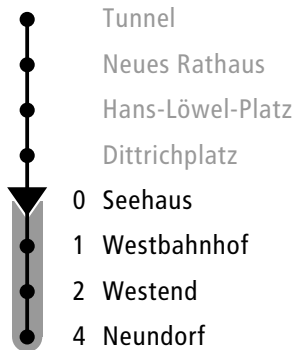

# N2 Tunnel - Neundorf

PSB

Ⓜ Seehaus

gültig ab 04.05.2020

Fahrtzeit

täglich

<b>20</b>	49
<b>21</b>	19 49
<b>22</b>	19 49
<b>23</b>	19

# N2 Tunnel - Neundorf

PSB

Ⓜ Westbahnhof

gültig ab 04.05.2020

Fahrtzeit

täglich

<b>20</b>	50
<b>21</b>	20 50
<b>22</b>	20 50
<b>23</b>	20

# N2 Tunnel - Neundorf

PSB

Ⓜ Westend

gültig ab 04.05.2020

Fahrtzeit

täglich

<b>20</b>	51
<b>21</b>	21 51
<b>22</b>	21 51
<b>23</b>	21