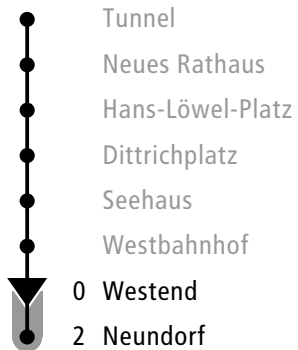

# N2 Tunnel - Neundorf

PSB

Ⓜ Westbahnhof

gültig ab 04.05.2020

Fahrtzeit

täglich

<b>20</b>	50
<b>21</b>	20 50
<b>22</b>	20 50
<b>23</b>	20

# N2 Tunnel - Neundorf

PSB

Ⓜ Westend

gültig ab 04.05.2020

Fahrtzeit

täglich

<b>20</b>	51
<b>21</b>	21 51
<b>22</b>	21 51
<b>23</b>	21