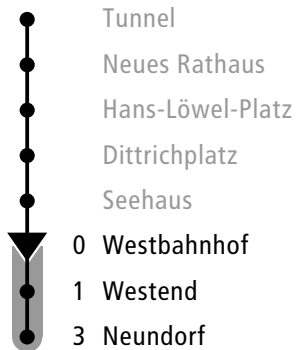

# N2 Tunnel - Neundorf

PSB

Ⓜ Westbahnhof

gültig ab 04.05.2020

Fahrtzeit

täglich

<b>20</b>	50
<b>21</b>	20 50
<b>22</b>	20 50
<b>23</b>	20

# N2 Tunnel - Neundorf

PSB

Ⓜ Westend

gültig ab 04.05.2020

Fahrtzeit

täglich

<b>20</b>	51
<b>21</b>	21 51
<b>22</b>	21 51
<b>23</b>	21