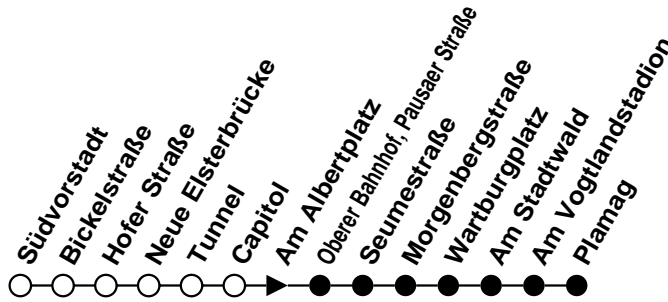

N = verkehrt als Niederflurbahn (ohne Gewähr für den Einsatz)

Vorverkaufsstellen
Tabakwaren, Bahnhofstraße 35

Plauener Straßenbahn GmbH

08527 Plauen, Wiesenstraße 24, 03741-29940

Linie

5

Haltestelle Am Albertplatz

Richtung Plamag

Gültig ab 21.03.2020

Std.	Montag - Freitag.	Samstag.	Sonntag/Feiertag.	Std.
	Minuten	Minuten	Minuten	
4	49 ^N	49 ^N	-	4
5	15 ^N 45 ^N	15 ^N 45 ^N	-	5
6	15 ^N 45 ^N	15 ^N 45 ^N	-	6
7	15 ^N 45 ^N	15 ^N 45 ^N	45	7
8	15 ^N 45 ^N	15 ^N 45 ^N	15 ^N 45	8
9	15 ^N 45 ^N	15 ^N 45 ^N	15 ^N 45	9
10	15 ^N 45 ^N	15 ^N 45 ^N	15 ^N 45	10
11	15 ^N 45 ^N	15 ^N 45 ^N	15 ^N 45	11
12	15 ^N 45 ^N	15 ^N 45 ^N	15 ^N 45	12
13	15 ^N 45 ^N	15 ^N 45 ^N	15 ^N 45	13
14	15 ^N 45 ^N	15 ^N 45 ^N	15 ^N 45	14
15	15 ^N 45 ^N	15 ^N 45 ^N	15 ^N 45	15
16	15 ^N 45 ^N	15 ^N 45 ^N	15 ^N 45	16
17	15 ^N 45 ^N	15 ^N 45 ^N	15 ^N 45	17
18	15 ^N 45 ^N	15 ^N 45 ^N	15 ^N 45	18
19	15 ^N 45 ^N	15 ^N 45 ^N	15 ^N 45	19
20	-	-	-	20
21	-	-	-	21
22	-	-	-	22
23	-	-	-	23
0	-	-	-	0
1	-	-	-	1