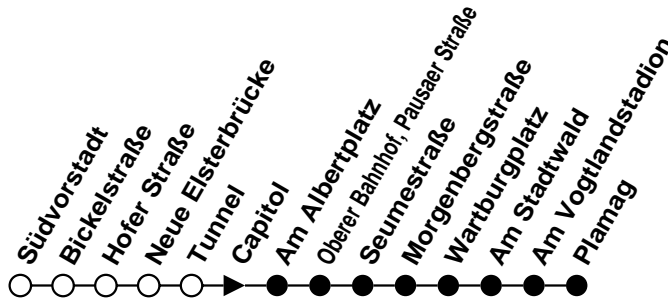

N = verkehrt als Niederflurbahn (ohne Gewähr für den Einsatz)

Vorverkaufsstellen
PSB-Service

Plauener Straßenbahn GmbH

08527 Plauen, Wiesenstraße 24, 03741-29940

Linie

5

Haltestelle Capitol

Richtung Plamag