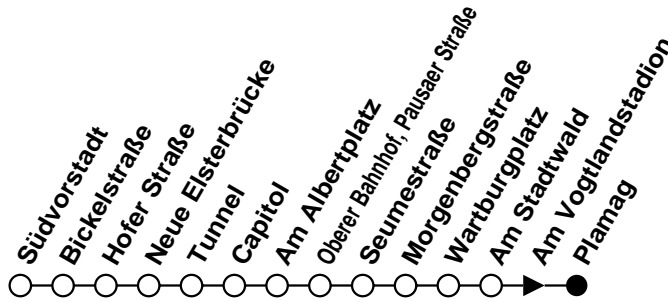

N = verkehrt als Niederflurbahn (ohne Gewähr für den Einsatz)

Plauener Straßenbahn GmbH

08527 Plauen, Wiesenstraße 24, 03741-29940

Linie

5

Haltestelle Am Vogtlandstadion Richtung Plamag

Gültig ab 21.03.2020