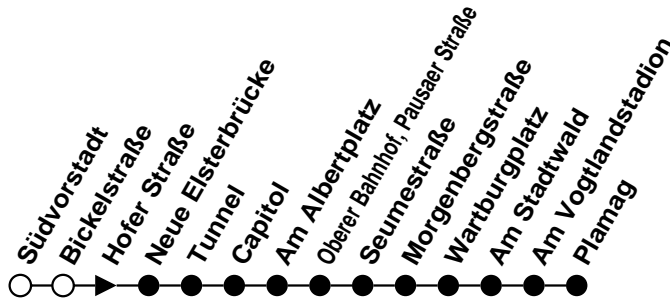

N = verkehrt als Niederflurbahn (ohne Gewähr für den Einsatz)

Plauener Straßenbahn GmbH

08527 Plauen, Wiesenstraße 24, 03741-29940

Linie

5

Haltestelle Hofer Straße

Richtung Plamag

Gültig ab 21.03.2020