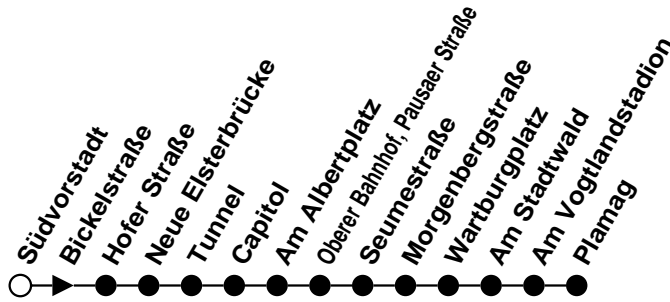

Plauener Straßenbahn GmbH

08527 Plauen, Wiesenstraße 24, 03741-29940

Linie

5

Haltestelle Südvorstadt

Richtung Plamag

Gültig ab 21.03.2020

Std.	Montag - Freitag.	Samstag.	Sonntag/Feiertag.	Std.
	Minuten	Minuten	Minuten	
4	-	-	-	4
5	34 ^N	34 ^N	-	5
6	04 ^N 34 ^N	04 ^N 34 ^N	-	6
7	04 ^N 34 ^N	04 ^N 34 ^N	-	7
8	04 ^N 34 ^N	04 ^N 34 ^N	34	8
9	04 ^N 34 ^N	04 ^N 34 ^N	04 ^N 34	9
10	04 ^N 34 ^N	04 ^N 34 ^N	04 ^N 34	10
11	04 ^N 34 ^N	04 ^N 34 ^N	04 ^N 34	11
12	04 ^N 34 ^N	04 ^N 34 ^N	04 ^N 34	12
13	04 ^N 34 ^N	04 ^N 34 ^N	04 ^N 34	13
14	04 ^N 34 ^N	04 ^N 34 ^N	04 ^N 34	14
15	04 ^N 34 ^N	04 ^N 34 ^N	04 ^N 34	15
16	04 ^N 34 ^N	04 ^N 34 ^N	04 ^N 34	16
17	04 ^N 34 ^N	04 ^N 34 ^N	04 ^N 34	17
18	04 ^N 34 ^N	04 ^N 34 ^N	04 ^N 34	18
19	04 ^N 34 ^N	04 ^N 34 ^N	04 ^N 34	19
20	-	-	-	20
21	-	-	-	21
22	-	-	-	22
23	-	-	-	23
0	-	-	-	0
1	-	-	-	1

N = verkehrt als Niederflurbahn (ohne Gewähr für den Einsatz)

Vorverkaufsstellen
Zeitschriften & Geschenke

Plauener Straßenbahn GmbH

08527 Plauen, Wiesenstraße 24, 03741-29940

Linie

5

Haltestelle Bickelstraße

Richtung Plamag

Gültig ab 21.03.2020

Std.	Montag - Freitag.	Samstag.	Sonntag/Feiertag.	Std.
	Minuten	Minuten	Minuten	
4	-	-	-	4
5	35 ^N	35 ^N	-	5
6	05 ^N 35 ^N	05 ^N 35 ^N	-	6
7	05 ^N 35 ^N	05 ^N 35 ^N	-	7
8	05 ^N 35 ^N	05 ^N 35 ^N	35	8
9	05 ^N 35 ^N	05 ^N 35 ^N	05 ^N 35	9
10	05 ^N 35 ^N	05 ^N 35 ^N	05 ^N 35	10
11	05 ^N 35 ^N	05 ^N 35 ^N	05 ^N 35	11
12	05 ^N 35 ^N	05 ^N 35 ^N	05 ^N 35	12
13	05 ^N 35 ^N	05 ^N 35 ^N	05 ^N 35	13
14	05 ^N 35 ^N	05 ^N 35 ^N	05 ^N 35	14
15	05 ^N 35 ^N	05 ^N 35 ^N	05 ^N 35	15
16	05 ^N 35 ^N	05 ^N 35 ^N	05 ^N 35	16
17	05 ^N 35 ^N	05 ^N 35 ^N	05 ^N 35	17
18	05 ^N 35 ^N	05 ^N 35 ^N	05 ^N 35	18
19	05 ^N 35 ^N	05 ^N 35 ^N	05 ^N 35	19
20	-	-	-	20
21	-	-	-	21
22	-	-	-	22
23	-	-	-	23
0	-	-	-	0
1	-	-	-	1