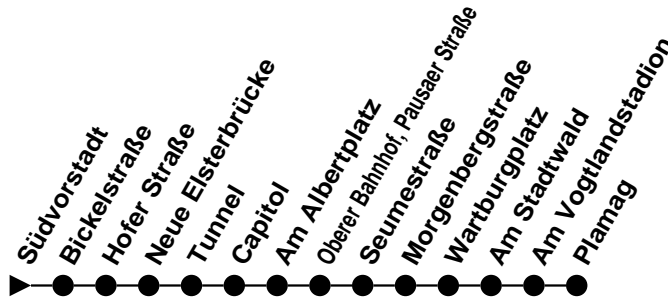

Plauener Straßenbahn GmbH

08527 Plauen, Wiesenstraße 24, 03741-29940

Linie

5

Haltestelle Südvorstadt

Richtung Plamag

Gültig ab 21.03.2020

Std.	Montag - Freitag.	Samstag.	Sonntag/Feiertag.	Std.
	Minuten	Minuten	Minuten	
4	-	-	-	4
5	34 ^N	34 ^N	-	5
6	04 ^N 34 ^N	04 ^N 34 ^N	-	6
7	04 ^N 34 ^N	04 ^N 34 ^N	-	7
8	04 ^N 34 ^N	04 ^N 34 ^N	34	8
9	04 ^N 34 ^N	04 ^N 34 ^N	04 ^N 34	9
10	04 ^N 34 ^N	04 ^N 34 ^N	04 ^N 34	10
11	04 ^N 34 ^N	04 ^N 34 ^N	04 ^N 34	11
12	04 ^N 34 ^N	04 ^N 34 ^N	04 ^N 34	12
13	04 ^N 34 ^N	04 ^N 34 ^N	04 ^N 34	13
14	04 ^N 34 ^N	04 ^N 34 ^N	04 ^N 34	14
15	04 ^N 34 ^N	04 ^N 34 ^N	04 ^N 34	15
16	04 ^N 34 ^N	04 ^N 34 ^N	04 ^N 34	16
17	04 ^N 34 ^N	04 ^N 34 ^N	04 ^N 34	17
18	04 ^N 34 ^N	04 ^N 34 ^N	04 ^N 34	18
19	04 ^N 34 ^N	04 ^N 34 ^N	04 ^N 34	19
20	-	-	-	20
21	-	-	-	21
22	-	-	-	22
23	-	-	-	23
0	-	-	-	0
1	-	-	-	1