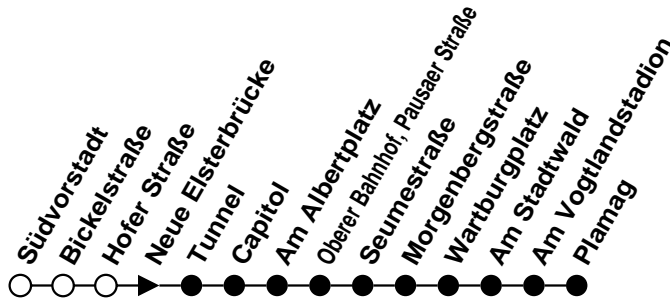

N = verkehrt als Niederflurbahn (ohne Gewähr für den Einsatz)

Plauener Straßenbahn GmbH

08527 Plauen, Wiesenstraße 24, 03741-29940

Linie

5

Haltestelle Neue Elsterbrücke

Richtung Plamag

Gültig ab 21.03.2020