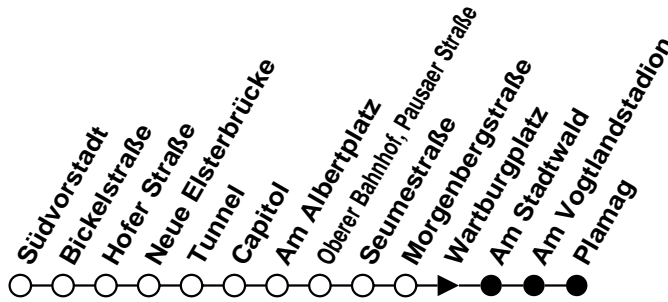

N = verkehrt als Niederflurbahn (ohne Gewähr für den Einsatz)

Vorverkaufsstellen
Adler Apotheke

Plauener Straßenbahn GmbH

08527 Plauen, Wiesenstraße 24, 03741-29940

Linie

5

Haltestelle Wartburgplatz

Richtung Plamag