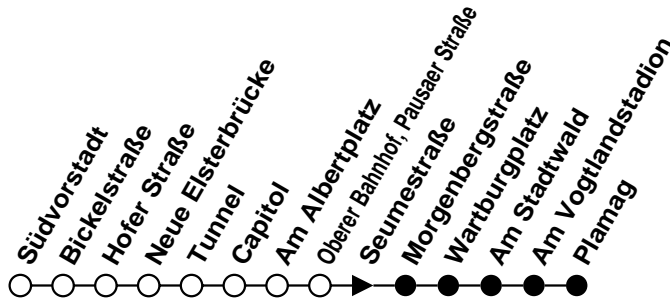

N = verkehrt als Niederflurbahn (ohne Gewähr für den Einsatz)

Plauener Straßenbahn GmbH

08527 Plauen, Wiesenstraße 24, 03741-29940

Linie

5

Haltestelle Seumestraße

Richtung Plamag

Gültig ab 21.03.2020