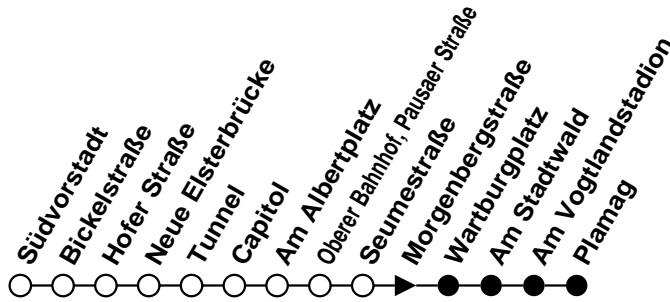

N = verkehrt als Niederflurbahn (ohne Gewähr für den Einsatz)

Plauener Straßenbahn GmbH

08527 Plauen, Wiesenstraße 24, 03741-29940

Linie

5

Haltestelle Morgenbergstraße

Richtung Plamag

Gültig ab 21.03.2020