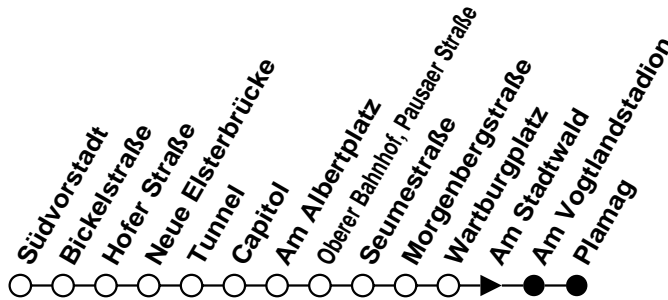

N = verkehrt als Niederflurbahn (ohne Gewähr für den Einsatz)

Plauener Straßenbahn GmbH

08527 Plauen, Wiesenstraße 24, 03741-29940

Linie

5

Haltestelle Am Stadtwald

Richtung Plamag

Gültig ab 21.03.2020