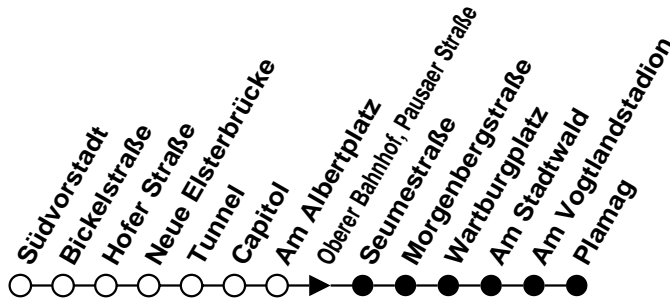

N = verkehrt als Niederflurbahn (ohne Gewähr für den Einsatz)

Vorverkaufsstellen
Concordia Apotheke

Plauener Straßenbahn GmbH

08527 Plauen, Wiesenstraße 24, 03741-29940

Linie

5

Haltestelle Oberer Bahnhof, Pausaer Straße Richtung Plamag