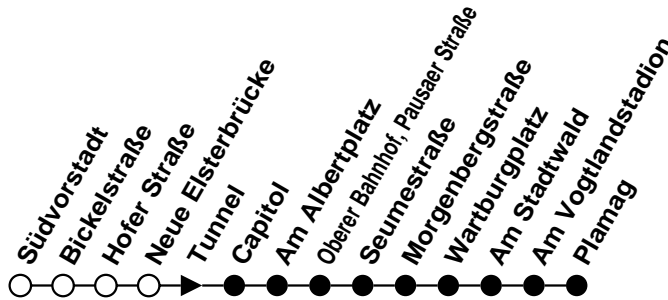

N = verkehrt als Niederflurbahn (ohne Gewähr für den Einsatz)

Plauener Straßenbahn GmbH

08527 Plauen, Wiesenstraße 24, 03741-29940

Linie

5

Haltestelle Tunnel A

Richtung Plamag

Gültig ab 21.03.2020