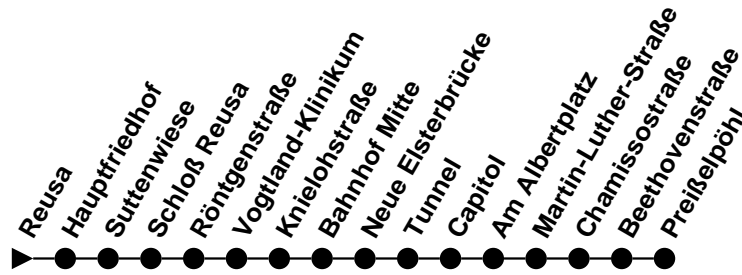

Plauener Straßenbahn GmbH

08527 Plauen, Wiesenstraße 24, 03741-29940

Linie

4

Haltestelle Reusa

Richtung Preißelpöhl

Gültig ab 21.03.2020

Std.	Montag - Freitag.	Samstag.	Sonntag/Feiertag.	Std.
	Minuten	Minuten	Minuten	
4	57 ^N	57 ^N	-	4
5	27 ^N 57 ^N	27 ^N 57 ^N	-	5
6	27 ^N 57 ^N	27 ^N 57 ^N	-	6
7	27 ^N 57 ^N	27 ^N 57 ^N	57 ^N	7
8	27 ^N 57 ^N	27 ^N 57 ^N	27 ^N 57 ^N	8
9	27 ^N 57 ^N	27 ^N 57 ^N	27 ^N 57 ^N	9
10	27 ^N 57 ^N	27 ^N 57 ^N	27 ^N 57 ^N	10
11	27 ^N 57 ^N	27 ^N 57 ^N	27 ^N 57 ^N	11
12	27 ^N 57 ^N	27 ^N 57 ^N	27 ^N 57 ^N	12
13	27 ^N 57 ^N	27 ^N 57 ^N	27 ^N 57 ^N	13
14	27 ^N 57 ^N	27 ^N 57 ^N	27 ^N 57 ^N	14
15	27 ^N 57 ^N	27 ^N 57 ^N	27 ^N 57 ^N	15
16	27 ^N 57 ^N	27 ^N 57 ^N	27 ^N 57 ^N	16
17	27 ^N 57 ^N	27 ^N 57 ^N	27 ^N 57 ^N	17
18	27 ^N 57 ^N	27 ^N 57 ^N	27 ^N 57 ^N	18
19	27 ^N 57 [Ⓜ] _N	27 ^N 57 [Ⓜ] _N	27 ^N 57 [Ⓜ] _N	19
20	-	-	-	20
21	-	-	-	21
22	-	-	-	22
23	-	-	-	23
0	-	-	-	0
1	-	-	-	1

Ⓜ = Wagen verkehrt zum Betriebshof Wiesenstraße
 N = verkehrt als Niederflurbahn (ohne Gewähr für den Einsatz)

Plauener Straßenbahn GmbH

08527 Plauen, Wiesenstraße 24, 03741-29940

Linie

4

Haltestelle Hauptfriedhof