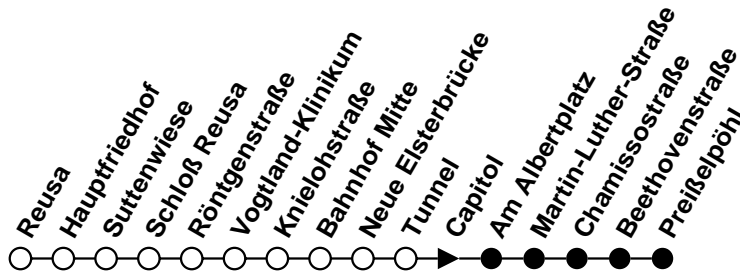

N = verkehrt als Niederflurbahn (ohne Gewähr für den Einsatz)

Vorverkaufsstellen
PSB-Service

Plauener Straßenbahn GmbH

08527 Plauen, Wiesenstraße 24, 03741-29940

Linie

4

Haltestelle Capitol

Richtung Preißelpöhl