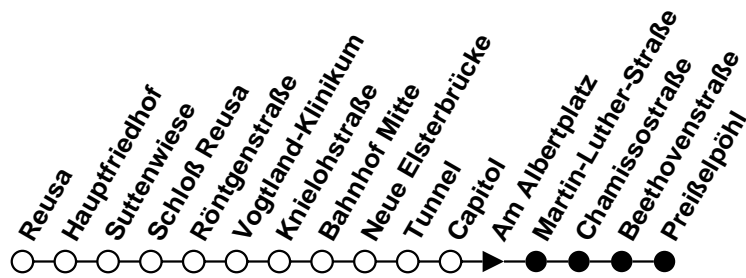

Plauener Straßenbahn GmbH

08527 Plauen, Wiesenstraße 24, 03741-29940

Linie

4

Haltestelle Am Albertplatz

Richtung Preißelpöhl

Gültig ab 21.03.2020

Std.	Montag - Freitag.	Samstag.	Sonntag/Feiertag.	Std.
	Minuten	Minuten	Minuten	
4	57^N	57^N	-	4
5	15^N 45^N	15^N 45^N	-	5
6	15^N 45^N	15^N 45^N	-	6
7	15^N 45^N	15^N 45^N	45^N	7
8	15^N 45^N	15^N 45^N	15^N 45^N	8
9	15^N 45^N	15^N 45^N	15^N 45^N	9
10	15^N 45^N	15^N 45^N	15^N 45^N	10
11	15^N 45^N	15^N 45^N	15^N 45^N	11
12	15^N 45^N	15^N 45^N	15^N 45^N	12
13	15^N 45^N	15^N 45^N	15^N 45^N	13
14	15^N 45^N	15^N 45^N	15^N 45^N	14
15	15^N 45^N	15^N 45^N	15^N 45^N	15
16	15^N 45^N	15^N 45^N	15^N 45^N	16
17	15^N 45^N	15^N 45^N	15^N 45^N	17
18	15^N 45^N	15^N 45^N	15^N 45^N	18
19	15^N 45^N	15^N 45^N	15^N 45^N	19
20	-	-	-	20
21	-	-	-	21
22	-	-	-	22
23	-	-	-	23
0	-	-	-	0
1	-	-	-	1

N = verkehrt als Niederflurbahn (ohne Gewähr für den Einsatz)

Vorverkaufsstellen
Concordia Apotheke