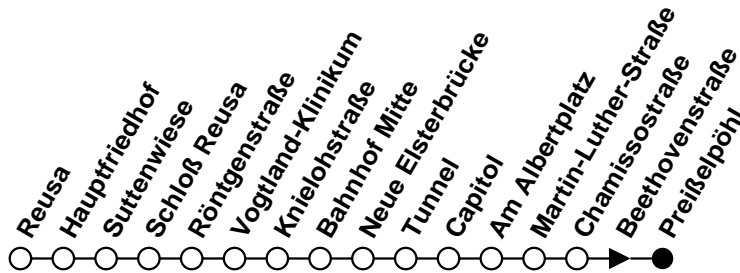

Plauener Straßenbahn GmbH

08527 Plauen, Wiesenstraße 24, 03741-29940

Linie

4

Haltestelle Reusa

Richtung Preißelpöhl

Gültig ab 21.03.2020

Std.	Montag - Freitag.	Samstag.	Sonntag/Feiertag.	Std.
	Minuten	Minuten	Minuten	
4	57 ^N	57 ^N	-	4
5	27 ^N 57 ^N	27 ^N 57 ^N	-	5
6	27 ^N 57 ^N	27 ^N 57 ^N	-	6
7	27 ^N 57 ^N	27 ^N 57 ^N	57 ^N	7
8	27 ^N 57 ^N	27 ^N 57 ^N	27 ^N 57 ^N	8
9	27 ^N 57 ^N	27 ^N 57 ^N	27 ^N 57 ^N	9
10	27 ^N 57 ^N	27 ^N 57 ^N	27 ^N 57 ^N	10
11	27 ^N 57 ^N	27 ^N 57 ^N	27 ^N 57 ^N	11
12	27 ^N 57 ^N	27 ^N 57 ^N	27 ^N 57 ^N	12
13	27 ^N 57 ^N	27 ^N 57 ^N	27 ^N 57 ^N	13
14	27 ^N 57 ^N	27 ^N 57 ^N	27 ^N 57 ^N	14
15	27 ^N 57 ^N	27 ^N 57 ^N	27 ^N 57 ^N	15
16	27 ^N 57 ^N	27 ^N 57 ^N	27 ^N 57 ^N	16
17	27 ^N 57 ^N	27 ^N 57 ^N	27 ^N 57 ^N	17
18	27 ^N 57 ^N	27 ^N 57 ^N	27 ^N 57 ^N	18
19	27 ^N 57 [Ⓜ] _N	27 ^N 57 [Ⓜ] _N	27 ^N 57 [Ⓜ] _N	19
20	-	-	-	20
21	-	-	-	21
22	-	-	-	22
23	-	-	-	23
0	-	-	-	0
1	-	-	-	1

Ⓜ = Wagen verkehrt zum Betriebshof Wiesenstraße
 N = verkehrt als Niederflurbahn (ohne Gewähr für den Einsatz)

Plauener Straßenbahn GmbH

08527 Plauen, Wiesenstraße 24, 03741-29940

Linie

4

Haltestelle Hauptfriedhof

N = verkehrt als Niederflurbahn (ohne Gewähr für den Einsatz)

Plauener Straßenbahn GmbH

08527 Plauen, Wiesenstraße 24, 03741-29940

Linie

4

Haltestelle Beethovenstraße

Richtung Preißelpöhl

Gültig ab 21.03.2020