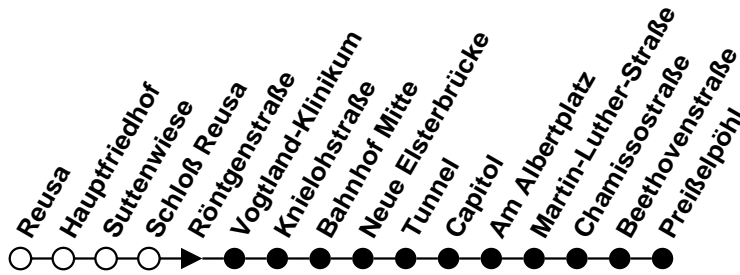

Plauener Straßenbahn GmbH

08527 Plauen, Wiesenstraße 24, 03741-29940

Linie

4

Haltestelle Röntgenstraße

Richtung Preißelpöhl

Gültig ab 21.03.2020

Std.	Montag - Freitag.	Samstag.	Sonntag/Feiertag.	Std.
	Minuten	Minuten	Minuten	
4	-	-	-	4
5	03^N 33^N	03^N 33^N	-	5
6	03^N 33^N	03^N 33^N	-	6
7	03^N 33^N	03^N 33^N	-	7
8	03^N 33^N	03^N 33^N	03^N 33^N	8
9	03^N 33^N	03^N 33^N	03^N 33^N	9
10	03^N 33^N	03^N 33^N	03^N 33^N	10
11	03^N 33^N	03^N 33^N	03^N 33^N	11
12	03^N 33^N	03^N 33^N	03^N 33^N	12
13	03^N 33^N	03^N 33^N	03^N 33^N	13
14	03^N 33^N	03^N 33^N	03^N 33^N	14
15	03^N 33^N	03^N 33^N	03^N 33^N	15
16	03^N 33^N	03^N 33^N	03^N 33^N	16
17	03^N 33^N	03^N 33^N	03^N 33^N	17
18	03^N 33^N	03^N 33^N	03^N 33^N	18
19	03^N 33^N	03^N 33^N	03^N 33^N	19
20	02^W_N	02^W_N	02^W_N	20
21	-	-	-	21
22	-	-	-	22
23	-	-	-	23
0	-	-	-	0
1	-	-	-	1

^W = Wagen verkehrt zum Betriebshof Wiesenstraße
^N = verkehrt als Niederflurbahn (ohne Gewähr für den Einsatz)