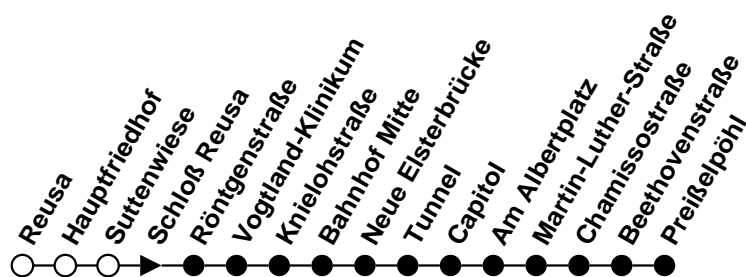

^W = Wagen verkehrt zum Betriebshof Wiesenstraße
^N = verkehrt als Niederflurbahn (ohne Gewähr für den Einsatz)

Vorverkaufsstellen
 Beauty & More

Plauener Straßenbahn GmbH

08527 Plauen, Wiesenstraße 24, 03741-29940

Linie

4

Haltestelle Schloß Reusa

Richtung Preißelpöhl

Gültig ab 21.03.2020

Std.	Montag - Freitag.	Samstag.	Sonntag/Feiertag.	Std.
	Minuten	Minuten	Minuten	
4	-	-	-	4
5	01 ^N 31 ^N	01 ^N 31 ^N	-	5
6	01 ^N 31 ^N	01 ^N 31 ^N	-	6
7	01 ^N 31 ^N	01 ^N 31 ^N	-	7
8	01 ^N 31 ^N	01 ^N 31 ^N	01 ^N 31 ^N	8
9	01 ^N 31 ^N	01 ^N 31 ^N	01 ^N 31 ^N	9
10	01 ^N 31 ^N	01 ^N 31 ^N	01 ^N 31 ^N	10
11	01 ^N 31 ^N	01 ^N 31 ^N	01 ^N 31 ^N	11
12	01 ^N 31 ^N	01 ^N 31 ^N	01 ^N 31 ^N	12
13	01 ^N 31 ^N	01 ^N 31 ^N	01 ^N 31 ^N	13
14	01 ^N 31 ^N	01 ^N 31 ^N	01 ^N 31 ^N	14
15	01 ^N 31 ^N	01 ^N 31 ^N	01 ^N 31 ^N	15
16	01 ^N 31 ^N	01 ^N 31 ^N	01 ^N 31 ^N	16
17	01 ^N 31 ^N	01 ^N 31 ^N	01 ^N 31 ^N	17
18	01 ^N 31 ^N	01 ^N 31 ^N	01 ^N 31 ^N	18
19	01 ^N 31 ^N	01 ^N 31 ^N	01 ^N 31 ^N	19
20	01 ^W _N	01 ^W _N	01 ^W _N	20
21	-	-	-	21
22	-	-	-	22
23	-	-	-	23
0	-	-	-	0
1	-	-	-	1