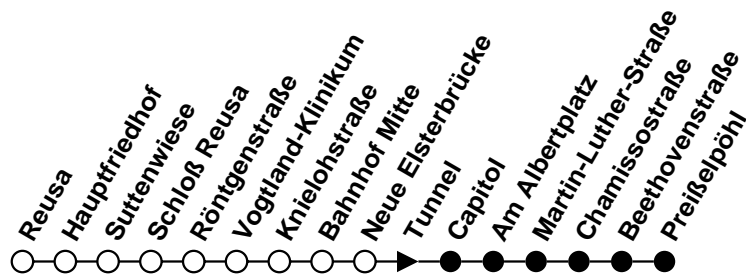

N = verkehrt als Niederflurbahn (ohne Gewähr für den Einsatz)

Plauener Straßenbahn GmbH

08527 Plauen, Wiesenstraße 24, 03741-29940

Linie

4

Haltestelle Tunnel A

Richtung Preißelpöhl

Gültig ab 21.03.2020