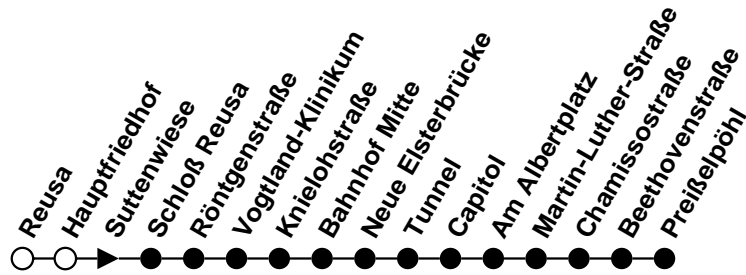

Ⓜ = Wagen verkehrt zum Betriebshof Wiesenstraße
 N = verkehrt als Niederflurbahn (ohne Gewähr für den Einsatz)

Plauener Straßenbahn GmbH

08527 Plauen, Wiesenstraße 24, 03741-29940

Linie

4

Haltestelle Hauptfriedhof

^W = Wagen verkehrt zum Betriebshof Wiesenstraße
^N = verkehrt als Niederflurbahn (ohne Gewähr für den Einsatz)

Vorverkaufsstellen
 Stepis Shop im Diska-Markt
 Beauty & More

Plauener Straßenbahn GmbH

08527 Plauen, Wiesenstraße 24, 03741-29940

Linie

4

Haltestelle Suttengewiese

Richtung Preißelpöhl

Gültig ab 21.03.2020

Std.	Montag - Freitag.	Samstag.	Sonntag/Feiertag.	Std.
	Minuten	Minuten	Minuten	
4	-	-	-	4
5	00 ^N 30 ^N	00 ^N 30 ^N	-	5
6	00 ^N 30 ^N	00 ^N 30 ^N	-	6
7	00 ^N 30 ^N	00 ^N 30 ^N	-	7
8	00 ^N 30 ^N	00 ^N 30 ^N	00 ^N 30 ^N	8
9	00 ^N 30 ^N	00 ^N 30 ^N	00 ^N 30 ^N	9
10	00 ^N 30 ^N	00 ^N 30 ^N	00 ^N 30 ^N	10
11	00 ^N 30 ^N	00 ^N 30 ^N	00 ^N 30 ^N	11
12	00 ^N 30 ^N	00 ^N 30 ^N	00 ^N 30 ^N	12
13	00 ^N 30 ^N	00 ^N 30 ^N	00 ^N 30 ^N	13
14	00 ^N 30 ^N	00 ^N 30 ^N	00 ^N 30 ^N	14
15	00 ^N 30 ^N	00 ^N 30 ^N	00 ^N 30 ^N	15
16	00 ^N 30 ^N	00 ^N 30 ^N	00 ^N 30 ^N	16
17	00 ^N 30 ^N	00 ^N 30 ^N	00 ^N 30 ^N	17
18	00 ^N 30 ^N	00 ^N 30 ^N	00 ^N 30 ^N	18
19	00 ^N 30 ^N	00 ^N 30 ^N	00 ^N 30 ^N	19
20	00 ^W _N	00 ^W _N	00 ^W _N	20
21	-	-	-	21
22	-	-	-	22
23	-	-	-	23
0	-	-	-	0
1	-	-	-	1