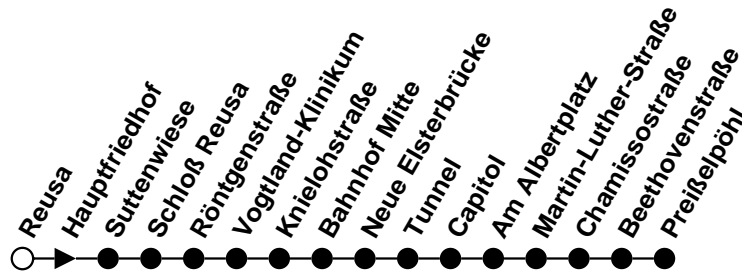

Plauener Straßenbahn GmbH

08527 Plauen, Wiesenstraße 24, 03741-29940

Linie

4

Haltestelle Hauptfriedhof

Richtung Preißelpöhl

Gültig ab 21.03.2020

Std.	Montag - Freitag.	Samstag.	Sonntag/Feiertag.	Std.
	Minuten	Minuten	Minuten	
4	59^N	59^N	-	4
5	29^N 59^N	29^N 59^N	-	5
6	29^N 59^N	29^N 59^N	-	6
7	29^N 59^N	29^N 59^N	59^N	7
8	29^N 59^N	29^N 59^N	29^N 59^N	8
9	29^N 59^N	29^N 59^N	29^N 59^N	9
10	29^N 59^N	29^N 59^N	29^N 59^N	10
11	29^N 59^N	29^N 59^N	29^N 59^N	11
12	29^N 59^N	29^N 59^N	29^N 59^N	12
13	29^N 59^N	29^N 59^N	29^N 59^N	13
14	29^N 59^N	29^N 59^N	29^N 59^N	14
15	29^N 59^N	29^N 59^N	29^N 59^N	15
16	29^N 59^N	29^N 59^N	29^N 59^N	16
17	29^N 59^N	29^N 59^N	29^N 59^N	17
18	29^N 59^N	29^N 59^N	29^N 59^N	18
19	29^N 59^W_N	29^N 59^W_N	29^N 59^W_N	19
20	-	-	-	20
21	-	-	-	21
22	-	-	-	22
23	-	-	-	23
0	-	-	-	0
1	-	-	-	1

^W = Wagen verkehrt zum Betriebshof Wiesenstraße
^N = verkehrt als Niederflurbahn (ohne Gewähr für den Einsatz)

Vorverkaufsstellen
Stepis Shop im Diska-Markt
Beauty & More