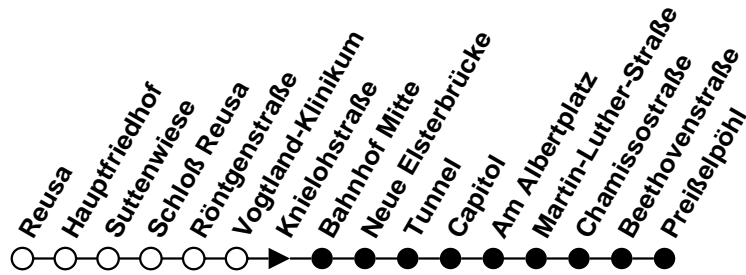

Plauener Straßenbahn GmbH

08527 Plauen, Wiesenstraße 24, 03741-29940

Linie

4

Haltestelle Knielohstraße

Richtung Preißelpöhl

Gültig ab 21.03.2020

Std.	Montag - Freitag.	Samstag.	Sonntag/Feiertag.	Std.
	Minuten	Minuten	Minuten	
4	-	-	-	4
5	06^N 36^N	06^N 36^N	-	5
6	06^N 36^N	06^N 36^N	-	6
7	06^N 36^N	06^N 36^N	-	7
8	06^N 36^N	06^N 36^N	06^N 36^N	8
9	06^N 36^N	06^N 36^N	06^N 36^N	9
10	06^N 36^N	06^N 36^N	06^N 36^N	10
11	06^N 36^N	06^N 36^N	06^N 36^N	11
12	06^N 36^N	06^N 36^N	06^N 36^N	12
13	06^N 36^N	06^N 36^N	06^N 36^N	13
14	06^N 36^N	06^N 36^N	06^N 36^N	14
15	06^N 36^N	06^N 36^N	06^N 36^N	15
16	06^N 36^N	06^N 36^N	06^N 36^N	16
17	06^N 36^N	06^N 36^N	06^N 36^N	17
18	06^N 36^N	06^N 36^N	06^N 36^N	18
19	06^N 36^N	06^N 36^N	06^N 36^N	19
20	05^W_N	05^W_N	05^W_N	20
21	-	-	-	21
22	-	-	-	22
23	-	-	-	23
0	-	-	-	0
1	-	-	-	1

= Wagen verkehrt zum Betriebshof Wiesenstraße
= verkehrt als Niederflurbahn (ohne Gewähr für den Einsatz)