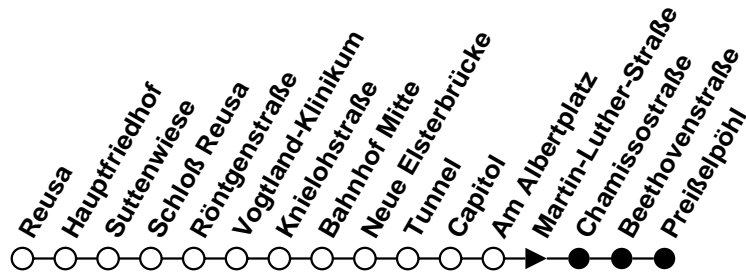

Plauener Straßenbahn GmbH

08527 Plauen, Wiesenstraße 24, 03741-29940

Linie

4

Haltestelle Reusa

Richtung Preißelpöhl

Gültig ab 21.03.2020

Std.	Montag - Freitag.	Samstag.	Sonntag/Feiertag.	Std.
	Minuten	Minuten	Minuten	
4	57 ^N	57 ^N	-	4
5	27 ^N 57 ^N	27 ^N 57 ^N	-	5
6	27 ^N 57 ^N	27 ^N 57 ^N	-	6
7	27 ^N 57 ^N	27 ^N 57 ^N	57 ^N	7
8	27 ^N 57 ^N	27 ^N 57 ^N	27 ^N 57 ^N	8
9	27 ^N 57 ^N	27 ^N 57 ^N	27 ^N 57 ^N	9
10	27 ^N 57 ^N	27 ^N 57 ^N	27 ^N 57 ^N	10
11	27 ^N 57 ^N	27 ^N 57 ^N	27 ^N 57 ^N	11
12	27 ^N 57 ^N	27 ^N 57 ^N	27 ^N 57 ^N	12
13	27 ^N 57 ^N	27 ^N 57 ^N	27 ^N 57 ^N	13
14	27 ^N 57 ^N	27 ^N 57 ^N	27 ^N 57 ^N	14
15	27 ^N 57 ^N	27 ^N 57 ^N	27 ^N 57 ^N	15
16	27 ^N 57 ^N	27 ^N 57 ^N	27 ^N 57 ^N	16
17	27 ^N 57 ^N	27 ^N 57 ^N	27 ^N 57 ^N	17
18	27 ^N 57 ^N	27 ^N 57 ^N	27 ^N 57 ^N	18
19	27 ^N 57 [Ⓜ] _N	27 ^N 57 [Ⓜ] _N	27 ^N 57 [Ⓜ] _N	19
20	-	-	-	20
21	-	-	-	21
22	-	-	-	22
23	-	-	-	23
0	-	-	-	0
1	-	-	-	1

N = verkehrt als Niederflurbahn (ohne Gewähr für den Einsatz)

Vorverkaufsstellen
Concordia Apotheke

Plauener Straßenbahn GmbH

08527 Plauen, Wiesenstraße 24, 03741-29940

Linie

4

Haltestelle Martin-Luther-Straße Richtung Preißelpöhl