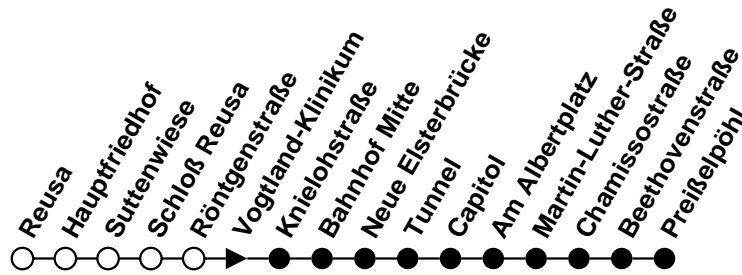

Plauener Straßenbahn GmbH

08527 Plauen, Wiesenstraße 24, 03741-29940

Linie

4

Haltestelle Vogtland-Klinikum

Richtung Preißelpöhl

Gültig ab 21.03.2020

Std.	Montag - Freitag.	Samstag.	Sonntag/Feiertag.	Std.
	Minuten	Minuten	Minuten	
4	-	-	-	4
5	04^N 34^N	04^N 34^N	-	5
6	04^N 34^N	04^N 34^N	-	6
7	04^N 34^N	04^N 34^N	-	7
8	04^N 34^N	04^N 34^N	04^N 34^N	8
9	04^N 34^N	04^N 34^N	04^N 34^N	9
10	04^N 34^N	04^N 34^N	04^N 34^N	10
11	04^N 34^N	04^N 34^N	04^N 34^N	11
12	04^N 34^N	04^N 34^N	04^N 34^N	12
13	04^N 34^N	04^N 34^N	04^N 34^N	13
14	04^N 34^N	04^N 34^N	04^N 34^N	14
15	04^N 34^N	04^N 34^N	04^N 34^N	15
16	04^N 34^N	04^N 34^N	04^N 34^N	16
17	04^N 34^N	04^N 34^N	04^N 34^N	17
18	04^N 34^N	04^N 34^N	04^N 34^N	18
19	04^N 34^N	04^N 34^N	04^N 34^N	19
20	04^W_N	04^W_N	04^W_N	20
21	-	-	-	21
22	-	-	-	22
23	-	-	-	23
0	-	-	-	0
1	-	-	-	1

(W) = Wagen verkehrt zum Betriebshof Wiesenstraße
(N) = verkehrt als Niederflurbahn (ohne Gewähr für den Einsatz)