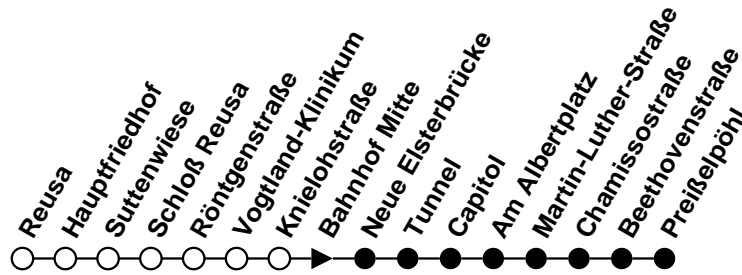

Plauener Straßenbahn GmbH

08527 Plauen, Wiesenstraße 24, 03741-29940

Linie

4

Haltestelle Bahnhof Mitte

Richtung Preißelpöhl

Gültig ab 21.03.2020

Std.	Montag - Freitag.	Samstag.	Sonntag/Feiertag.	Std.
	Minuten	Minuten	Minuten	
4	-	-	-	4
5	07^N 37^N	07^N 37^N	-	5
6	07^N 37^N	07^N 37^N	-	6
7	07^N 37^N	07^N 37^N	-	7
8	07^N 37^N	07^N 37^N	07^N 37^N	8
9	07^N 37^N	07^N 37^N	07^N 37^N	9
10	07^N 37^N	07^N 37^N	07^N 37^N	10
11	07^N 37^N	07^N 37^N	07^N 37^N	11
12	07^N 37^N	07^N 37^N	07^N 37^N	12
13	07^N 37^N	07^N 37^N	07^N 37^N	13
14	07^N 37^N	07^N 37^N	07^N 37^N	14
15	07^N 37^N	07^N 37^N	07^N 37^N	15
16	07^N 37^N	07^N 37^N	07^N 37^N	16
17	07^N 37^N	07^N 37^N	07^N 37^N	17
18	07^N 37^N	07^N 37^N	07^N 37^N	18
19	07^N 37^N	07^N 37^N	07^N 37^N	19
20	07[Ⓜ]_N	07[Ⓜ]_N	07[Ⓜ]_N	20
21	-	-	-	21
22	-	-	-	22
23	-	-	-	23
0	-	-	-	0
1	-	-	-	1

Ⓜ = Wagen verkehrt zum Betriebshof Wiesenstraße
N = verkehrt als Niederflurbahn (ohne Gewähr für den Einsatz)