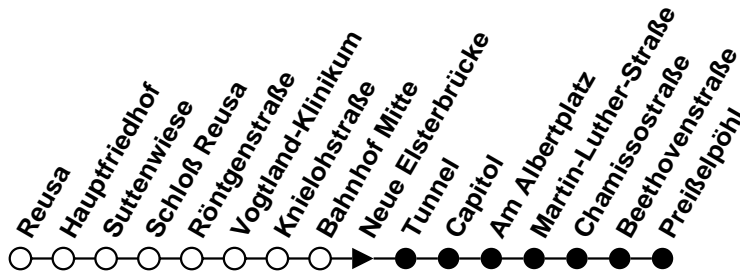

Plauener Straßenbahn GmbH

08527 Plauen, Wiesenstraße 24, 03741-29940

Linie

4

Haltestelle Neue Elsterbrücke

Richtung Preißelpöhl

Gültig ab 21.03.2020

Std.	Montag - Freitag.	Samstag.	Sonntag/Feiertag.	Std.
	Minuten	Minuten	Minuten	
4	53^N	53^N	-	4
5	09^N 39^N	09^N 39^N	-	5
6	09^N 39^N	09^N 39^N	-	6
7	09^N 39^N	09^N 39^N	41^N	7
8	09^N 39^N	09^N 39^N	09^N 39^N	8
9	09^N 39^N	09^N 39^N	09^N 39^N	9
10	09^N 39^N	09^N 39^N	09^N 39^N	10
11	09^N 39^N	09^N 39^N	09^N 39^N	11
12	09^N 39^N	09^N 39^N	09^N 39^N	12
13	09^N 39^N	09^N 39^N	09^N 39^N	13
14	09^N 39^N	09^N 39^N	09^N 39^N	14
15	09^N 39^N	09^N 39^N	09^N 39^N	15
16	09^N 39^N	09^N 39^N	09^N 39^N	16
17	09^N 39^N	09^N 39^N	09^N 39^N	17
18	09^N 39^N	09^N 39^N	09^N 39^N	18
19	09^N 39^N	09^N 39^N	09^N 39^N	19
20	-	-	-	20
21	-	-	-	21
22	-	-	-	22
23	-	-	-	23
0	-	-	-	0
1	-	-	-	1

N = verkehrt als Niederflurbahn (ohne Gewähr für den Einsatz)