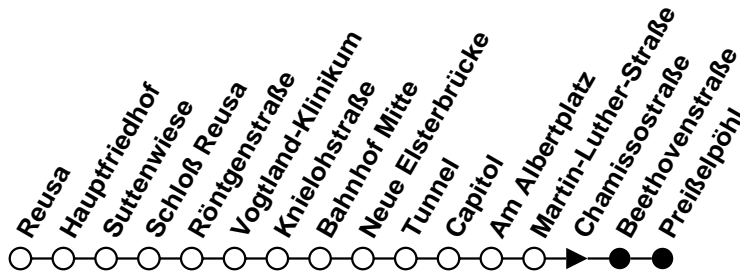

Plauener Straßenbahn GmbH

08527 Plauen, Wiesenstraße 24, 03741-29940

Linie

4

Haltestelle Reusa

Richtung Preißelpöhl

Gültig ab 21.03.2020

Std.	Montag - Freitag.	Samstag.	Sonntag/Feiertag.	Std.
	Minuten	Minuten	Minuten	
4	57 ^N	57 ^N	-	4
5	27 ^N 57 ^N	27 ^N 57 ^N	-	5
6	27 ^N 57 ^N	27 ^N 57 ^N	-	6
7	27 ^N 57 ^N	27 ^N 57 ^N	57 ^N	7
8	27 ^N 57 ^N	27 ^N 57 ^N	27 ^N 57 ^N	8
9	27 ^N 57 ^N	27 ^N 57 ^N	27 ^N 57 ^N	9
10	27 ^N 57 ^N	27 ^N 57 ^N	27 ^N 57 ^N	10
11	27 ^N 57 ^N	27 ^N 57 ^N	27 ^N 57 ^N	11
12	27 ^N 57 ^N	27 ^N 57 ^N	27 ^N 57 ^N	12
13	27 ^N 57 ^N	27 ^N 57 ^N	27 ^N 57 ^N	13
14	27 ^N 57 ^N	27 ^N 57 ^N	27 ^N 57 ^N	14
15	27 ^N 57 ^N	27 ^N 57 ^N	27 ^N 57 ^N	15
16	27 ^N 57 ^N	27 ^N 57 ^N	27 ^N 57 ^N	16
17	27 ^N 57 ^N	27 ^N 57 ^N	27 ^N 57 ^N	17
18	27 ^N 57 ^N	27 ^N 57 ^N	27 ^N 57 ^N	18
19	27 ^N 57 [Ⓜ] _N	27 ^N 57 [Ⓜ] _N	27 ^N 57 [Ⓜ] _N	19
20	-	-	-	20
21	-	-	-	21
22	-	-	-	22
23	-	-	-	23
0	-	-	-	0
1	-	-	-	1

Ⓜ = Wagen verkehrt zum Betriebshof Wiesenstraße
 N = verkehrt als Niederflurbahn (ohne Gewähr für den Einsatz)

Plauener Straßenbahn GmbH

08527 Plauen, Wiesenstraße 24, 03741-29940

Linie

4

Haltestelle Hauptfriedhof

N = verkehrt als Niederflurbahn (ohne Gewähr für den Einsatz)

Plauener Straßenbahn GmbH

08527 Plauen, Wiesenstraße 24, 03741-29940

Linie

4

Haltestelle Chamissostraße

Richtung Preißelpöhl

Gültig ab 21.03.2020

N = verkehrt als Niederflurbahn (ohne Gewähr für den Einsatz)

Plauener Straßenbahn GmbH

08527 Plauen, Wiesenstraße 24, 03741-29940

Linie

4

Haltestelle Beethovenstraße

Richtung Preißelpöhl

Gültig ab 21.03.2020