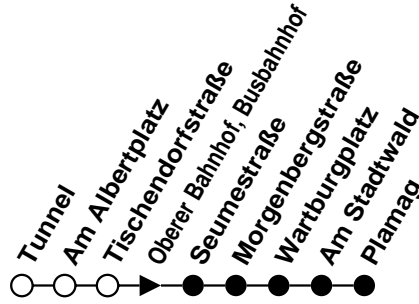

Plauener Straßenbahn GmbH

08527 Plauen, Wiesenstraße 24, 03741-29940

Linie
S5

Haltestelle Tischendorfstraße

Richtung SEV Oberer Bahnhof/Plamag

Gültig ab 08.07.2019

Std.	Montag - Freitag/Ferien				Samstag		Sonntag/Feiertag		Std.		
	Minuten				Minuten		Minuten				
4	25	55			-		-		4		
5	25	55			51		-		5		
6	06	21	36	51	21	51	-		6		
7	06	21	36	51	21	51	-		7		
8	06	21	36	51	21	36	51	21	51	8	
9	06	21	36	51	06	21	36	51	21	51	9
10	06	21	36	51	06	21	36	51	21	51	10
11	06	21	36	51	06	21	36	51	21	51	11
12	06	21	36	51	06	21	36	51	21	51	12
13	06	21	36	51	06	21	36	51	21	51	13
14	06	21	36	51	06	21	36	51	21	51	14
15	06	21	36	51	06	21	36	51	21	51	15
16	06	21	36	51	06	21	36	51	21	51	16
17	06	21	36	51	06	21	36	51	21	51	17
18	06	21	36	51	06	21	36	51	21	51	18
19	06	21	36	51	06	21	36	51	21	51	19
20	06				06			-			20
21	-				-			-			21
22	-				-			-			22
23	-				-			-			23
0	-				-			-			0
1	-				-			-			1

Plauener Straßenbahn GmbH

08527 Plauen, Wiesenstraße 24, 03741-29940

Linie
S5

Haltestelle Oberer Bahnhof, Busbahnhof

Richtung SEV Plamag

Gültig ab 08.07.2019

Std.	Montag - Freitag/Ferien				Samstag			Sonntag/Feiertag			Std.
	Minuten				Minuten			Minuten			
4	26	56			-			-			4
5	26	56			52			-			5
6	07	22	37	52	22	52		-			6
7	07	22	37	52	22	52		-			7
8	07	22	37	52	22	37	52	22	52		8
9	07	22	37	52	07	22	37	52	22	52	9
10	07	22	37	52	07	22	37	52	22	52	10
11	07	22	37	52	07	22	37	52	22	52	11
12	07	22	37	52	07	22	37	52	22	52	12
13	07	22	37	52	07	22	37	52	22	52	13
14	07	22	37	52	07	22	37	52	22	52	14
15	07	22	37	52	07	22	37	52	22	52	15
16	07	22	37	52	07	22	37	52	22	52	16
17	07	22	37	52	07	22	37	52	22	52	17
18	07	22	37	52	07	22	37	52	22	52	18
19	07	22	37	52	07	22	37	52	22	52	19
20	07				07			-			20
21	-				-			-			21
22	-				-			-			22
23	-				-			-			23
0	-				-			-			0
1	-				-			-			1