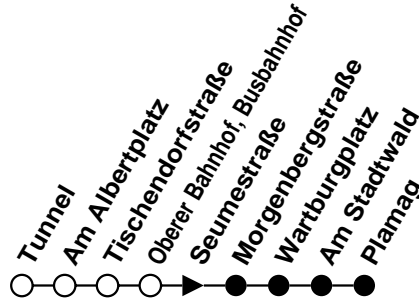

Plauener Straßenbahn GmbH

08527 Plauen, Wiesenstraße 24, 03741-29940

Linie
S5

Haltestelle Seumestraße

Richtung SEV Plamag

Gültig ab 08.07.2019

Std.	Montag - Freitag/Ferien	Samstag	Sonntag/Feiertag	Std.
	Minuten	Minuten	Minuten	
4	29 59	-	-	4
5	29 59	55	-	5
6	10 25 40 55	25 55	-	6
7	10 25 40 55	25 55	-	7
8	10 25 40 55	25 40 55	25 55	8
9	10 25 40 55	10 25 40 55	25 55	9
10	10 25 40 55	10 25 40 55	25 55	10
11	10 25 40 55	10 25 40 55	25 55	11
12	10 25 40 55	10 25 40 55	25 55	12
13	10 25 40 55	10 25 40 55	25 55	13
14	10 25 40 55	10 25 40 55	25 55	14
15	10 25 40 55	10 25 40 55	25 55	15
16	10 25 40 55	10 25 40 55	25 55	16
17	10 25 40 55	10 25 40 55	25 55	17
18	10 25 40 55	10 25 40 55	25 55	18
19	10 25 40 55	10 25 40 55	25 55	19
20	10	10	-	20
21	-	-	-	21
22	-	-	-	22
23	-	-	-	23
0	-	-	-	0
1	-	-	-	1