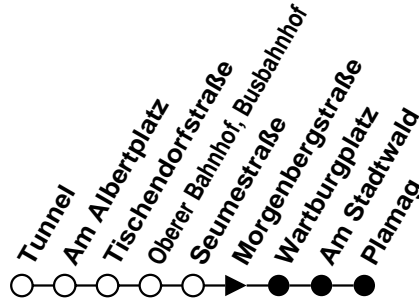

Plauener Straßenbahn GmbH

08527 Plauen, Wiesenstraße 24, 03741-29940

Linie
S5

Haltestelle Seumestraße

Richtung SEV Plamag

Gültig ab 08.07.2019

Std.	Montag - Freitag/Ferien	Samstag	Sonntag/Feiertag	Std.
	Minuten	Minuten	Minuten	
4	29 59	-	-	4
5	29 59	55	-	5
6	10 25 40 55	25 55	-	6
7	10 25 40 55	25 55	-	7
8	10 25 40 55	25 40 55	25 55	8
9	10 25 40 55	10 25 40 55	25 55	9
10	10 25 40 55	10 25 40 55	25 55	10
11	10 25 40 55	10 25 40 55	25 55	11
12	10 25 40 55	10 25 40 55	25 55	12
13	10 25 40 55	10 25 40 55	25 55	13
14	10 25 40 55	10 25 40 55	25 55	14
15	10 25 40 55	10 25 40 55	25 55	15
16	10 25 40 55	10 25 40 55	25 55	16
17	10 25 40 55	10 25 40 55	25 55	17
18	10 25 40 55	10 25 40 55	25 55	18
19	10 25 40 55	10 25 40 55	25 55	19
20	10	10	-	20
21	-	-	-	21
22	-	-	-	22
23	-	-	-	23
0	-	-	-	0
1	-	-	-	1

Plauener Straßenbahn GmbH

08527 Plauen, Wiesenstraße 24, 03741-29940

Linie
S5

Haltestelle Morgenbergstraße

Richtung SEV Plamag

Gültig ab 08.07.2019

Std.	Montag - Freitag/Ferien	Samstag	Sonntag/Feiertag	Std.
	Minuten	Minuten	Minuten	
4	30	-	-	4
5	00 30	56	-	5
6	00 11 26 41 56	26 56	-	6
7	11 26 41 56	26 56	-	7
8	11 26 41 56	26 41 56	26 56	8
9	11 26 41 56	11 26 41 56	26 56	9
10	11 26 41 56	11 26 41 56	26 56	10
11	11 26 41 56	11 26 41 56	26 56	11
12	11 26 41 56	11 26 41 56	26 56	12
13	11 26 41 56	11 26 41 56	26 56	13
14	11 26 41 56	11 26 41 56	26 56	14
15	11 26 41 56	11 26 41 56	26 56	15
16	11 26 41 56	11 26 41 56	26 56	16
17	11 26 41 56	11 26 41 56	26 56	17
18	11 26 41 56	11 26 41 56	26 56	18
19	11 26 41 56	11 26 41 56	26 56	19
20	11	11	-	20
21	-	-	-	21
22	-	-	-	22
23	-	-	-	23
0	-	-	-	0
1	-	-	-	1