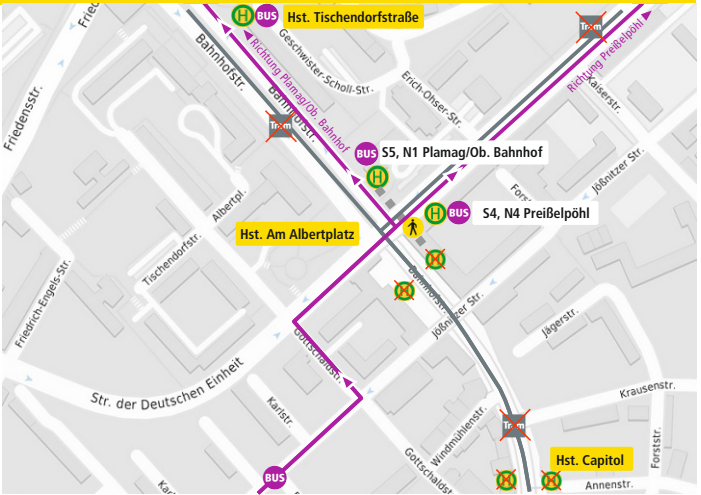

**BUS** S4, S5

**BUS** N1, N4

## Sperrung Bahnhofstraße

### Haltestelle Albertplatz in Richtung Plamag und PreiBelpöhl

### Haltestelle Albertplatz in Richtung Tunnel